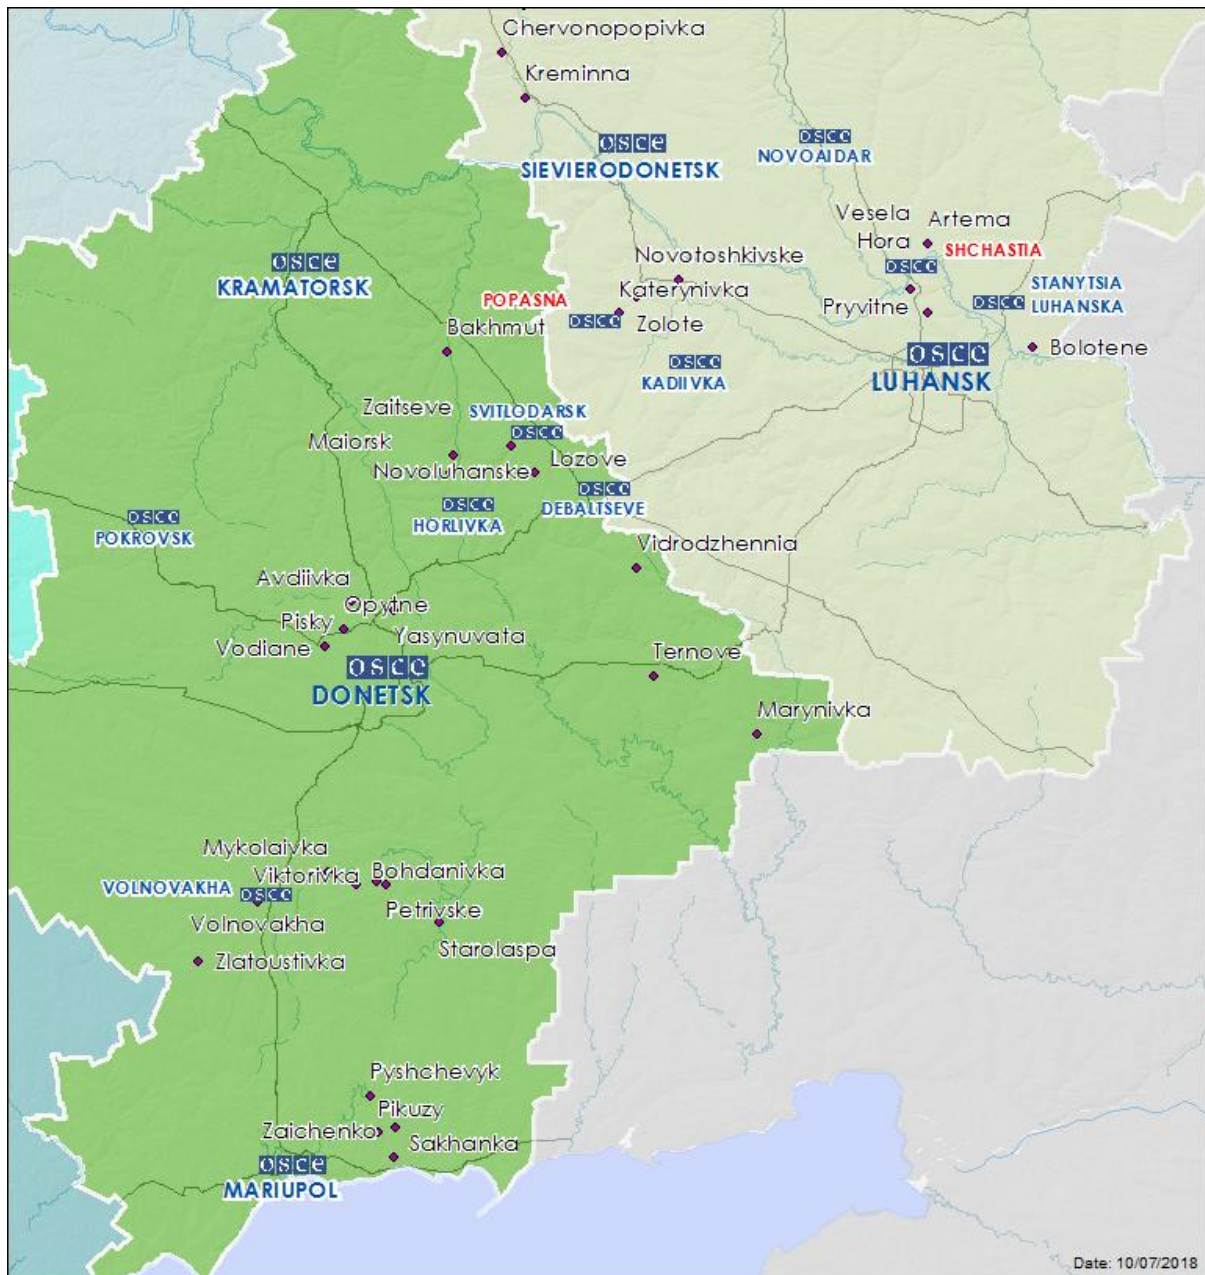

Мапа Донецької та Луганської областей²

² За рішенням Постійної ради №1117 від 21 березня 2014 року, СММ базується у десяти містах на всій території України (Херсон, Одеса, Львів, Івано–Франківськ, Харків, Донецьк, Дніпро, Чернівці, Луганськ і Київ). Ця мапа східної України призначена для ілюстративних цілей. На ній вказані населені пункти, згадані у звіті, а також ті, де є офіси СММ (команди спостерігачів, представництва і передові патрульні бази) в Донецькій і Луганській областях. (Червоним кольором виділені передові патрульні бази, з яких співробітники СММ були тимчасово передислоковані починаючи з 27 вересня 2016 року згідно з рекомендаціями експертів з безпеки з деяких держав–учасниць ОБСЄ та з урахуванням вимог СММ щодо безпеки).