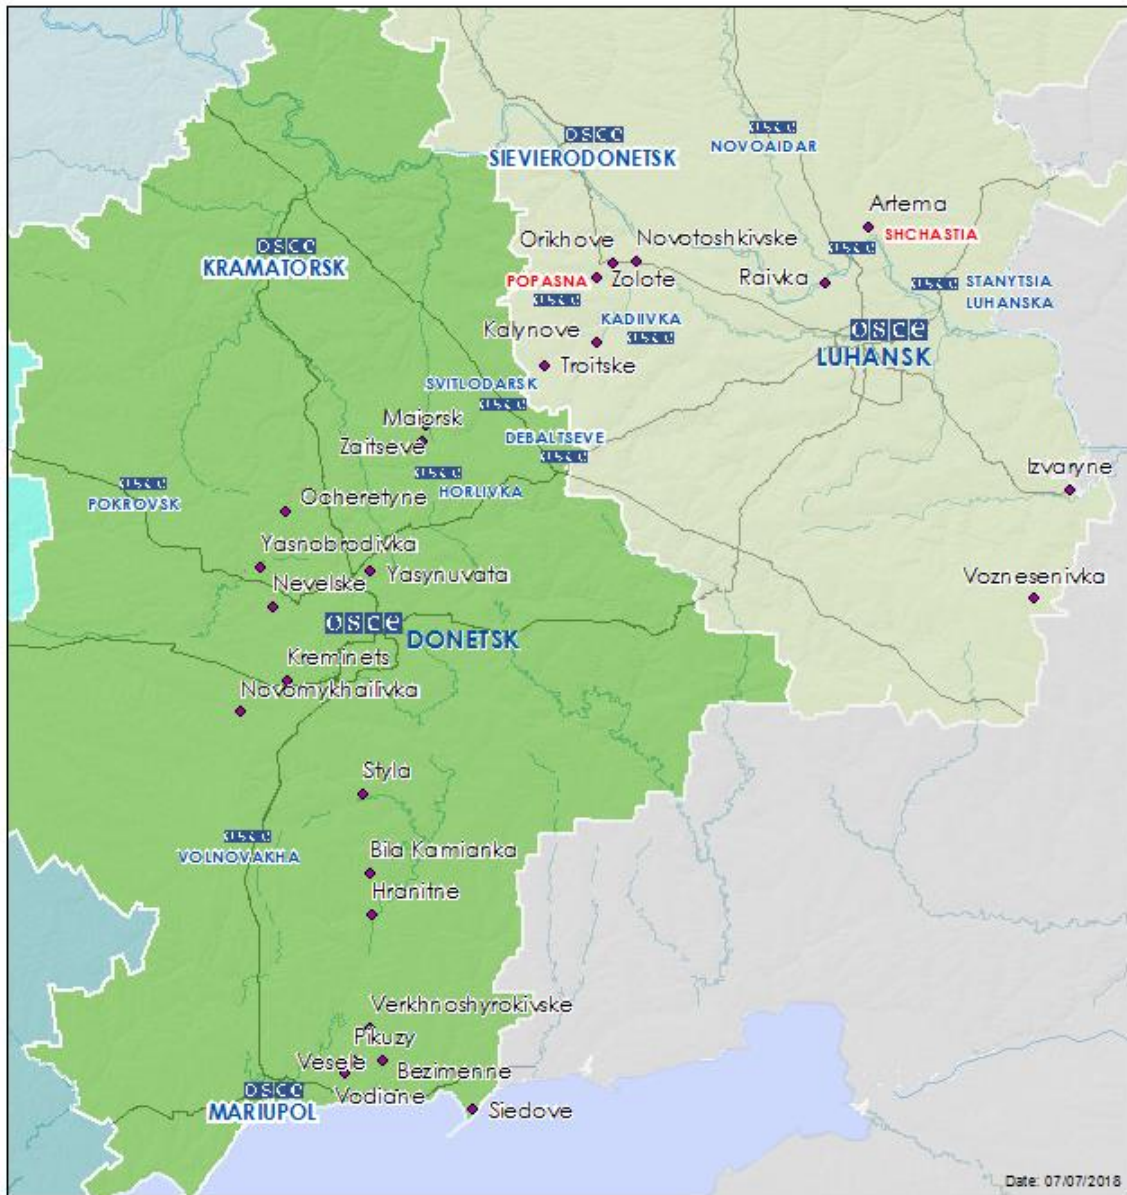

Мапа Донецької та Луганської областей²

² За рішенням Постійної ради №1117 від 21 березня 2014 року, СММ базується у десяти містах на всій території України (Херсон, Одеса, Львів, Івано–Франківськ, Харків, Донецьк, Дніпро, Чернівці, Луганськ і Київ). Ця мапа східної України призначена для ілюстративних цілей. На ній вказані населені пункти, згадані у звіті, а також ті, де є офіси СММ (команди спостерігачів, представництва і передові патрульні бази) в Донецькій і Луганській областях. (Червоним кольором виділені передові патрульні бази, з яких співробітники СММ були тимчасово передислоковані починаючи з 27 вересня 2016 року згідно з рекомендаціями експертів з безпеки з деяких держав–учасниць ОБСЄ та з урахуванням вимог СММ щодо безпеки).