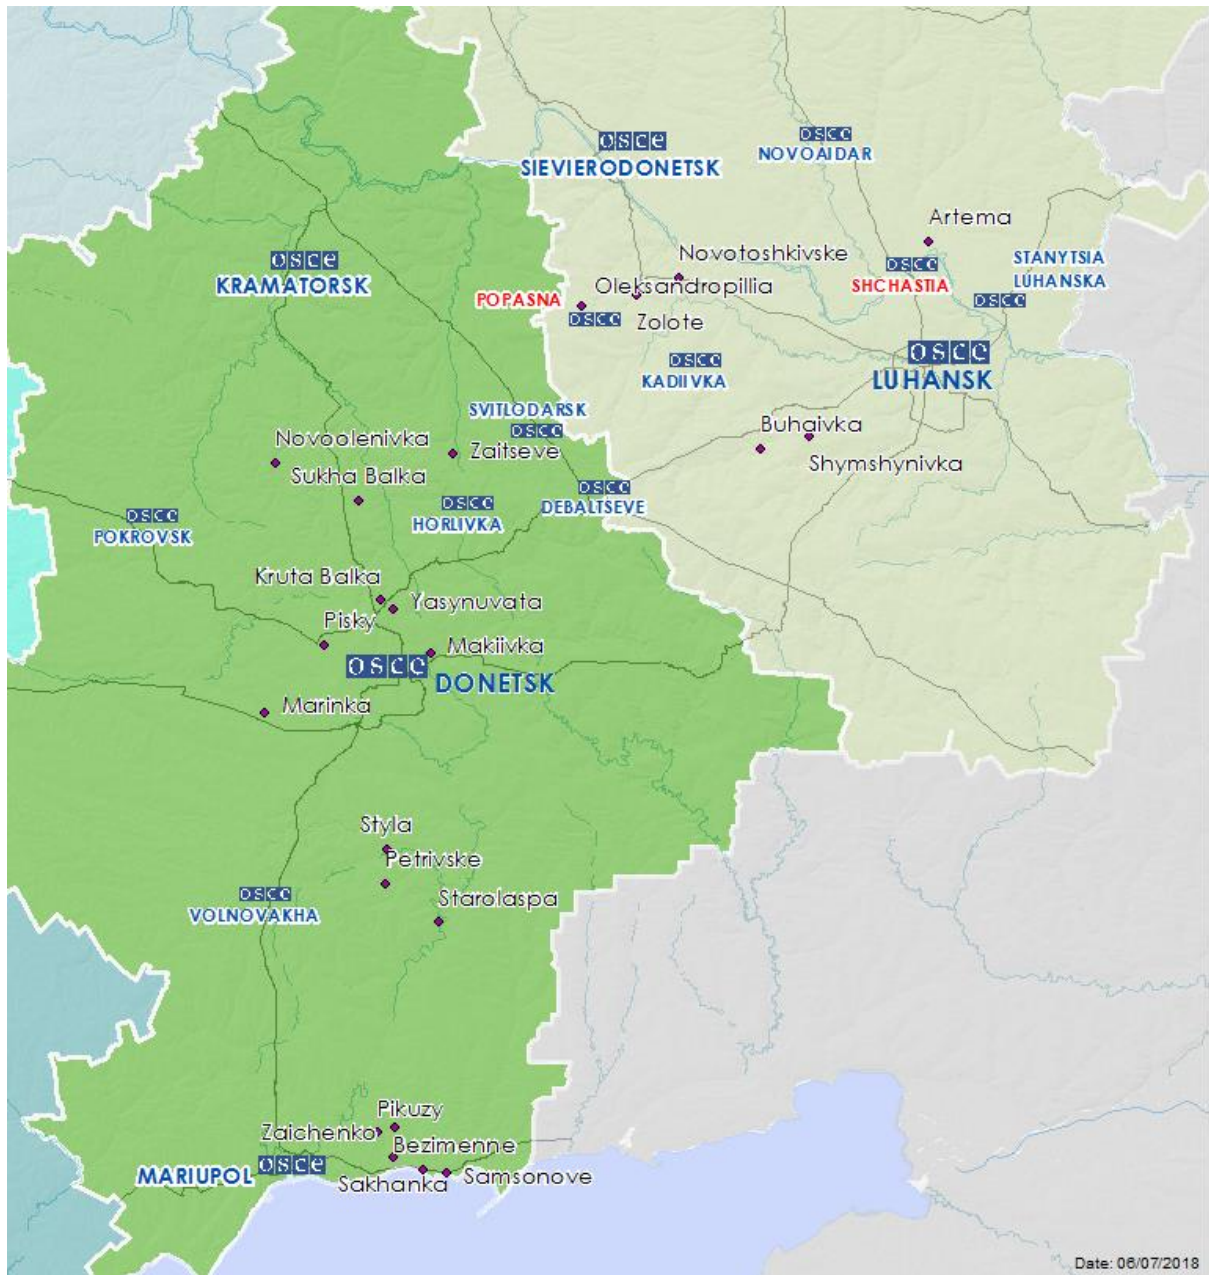

Мапа Донецької та Луганської областей²

² За рішенням Постійної ради №1117 від 21 березня 2014 року, СММ базується у десяти містах на всій території України (Херсон, Одеса, Львів, Івано–Франківськ, Харків, Донецьк, Дніпро, Чернівці, Луганськ і Київ). Ця мапа східної України призначена для ілюстративних цілей. На ній вказані населені пункти, згадані у звіті, а також ті, де є офіси СММ (команди спостерігачів, представництва і передові патрульні бази) в Донецькій і Луганській областях. (Червоним кольором виділені передові патрульні бази, з яких співробітники СММ були тимчасово передислоковані починаючи з 27 вересня 2016 року згідно з рекомендаціями експертів з безпеки з деяких держав–учасниць ОБСЄ та з урахуванням вимог СММ щодо безпеки).