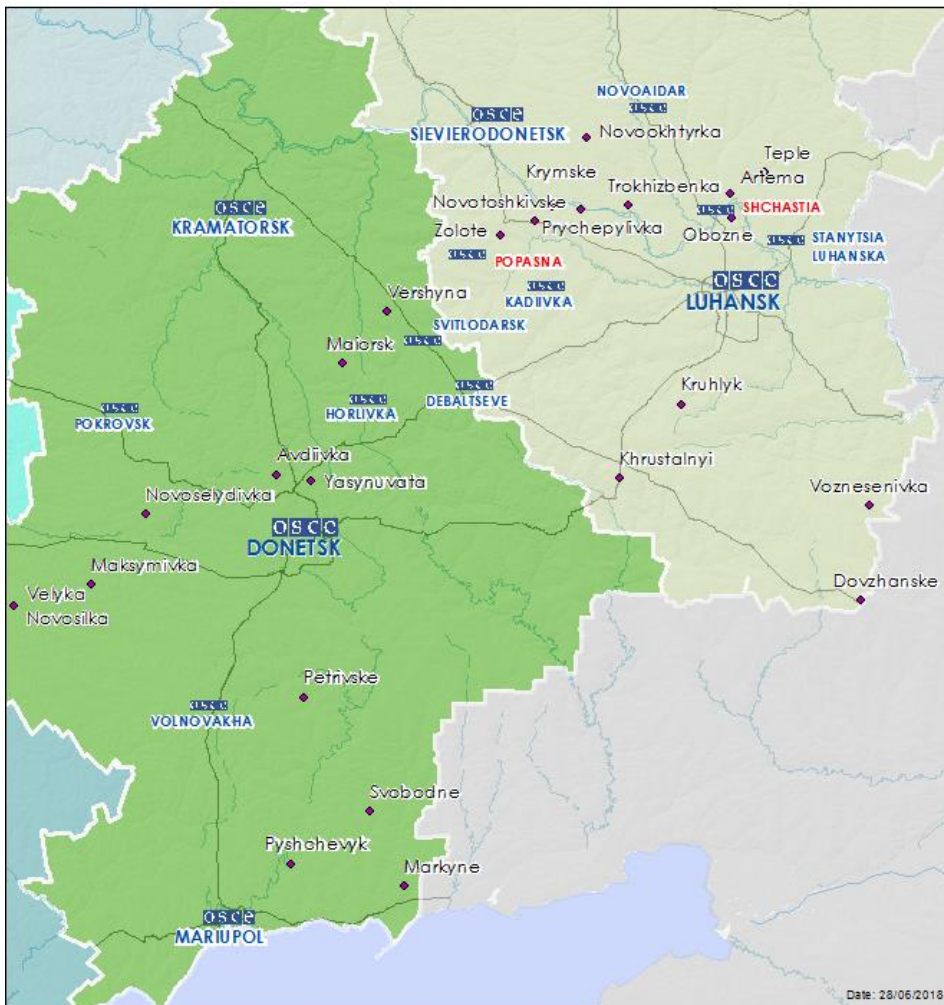

Мапа Донецької та Луганської областей²

² За рішенням Постійної ради №1117 від 21 березня 2014 року, СММ базується у десяти містах на всій території України (Херсон, Одеса, Львів, Івано-Франківськ, Харків, Донецьк, Дніпро, Чернівці, Луганськ та Київ). Ця мапа східної України призначена для ілюстративних цілей. На ній вказані населені пункти, згадані у звіті, а також ті, де є офіси СММ (команди спостерігачів, представництва і передові патрульні бази) в Донецькій і Луганській областях. (Червоним кольором виділені передові патрульні бази, з яких співробітники СММ були тимчасово передислоковані згідно з рекомендаціями експертів з безпеки з деяких держав-учасниць ОБСЄ).