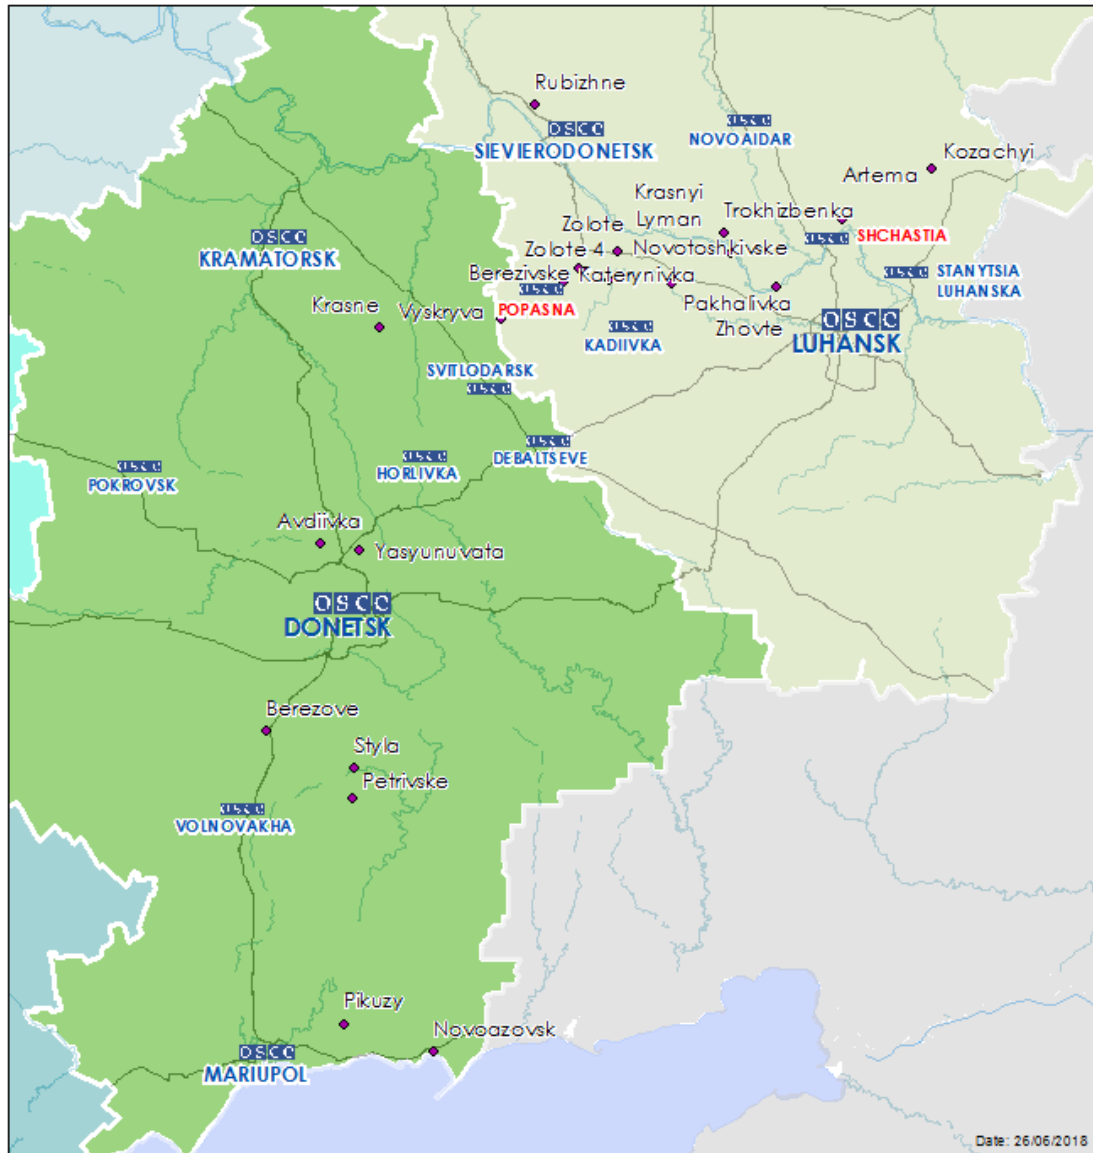

Мапа Донецької та Луганської областей²

² За рішенням Постійної ради №1117 від 21 березня 2014 року, СММ базується у десяти містах на всій території України (Херсон, Одеса, Львів, Івано-Франківськ, Харків, Донецьк, Дніпро, Чернівці, Луганськ та Київ). Ця мапа східної України призначена для ілюстративних цілей. На ній вказані населені пункти, згадані у звіті, а також ті, де є офіси СММ (команди спостерігачів, представництва і передові патрульні бази) в Донецькій і Луганській областях. (Червоним кольором виділені передові патрульні бази, з яких співробітники СММ були тимчасово передислоковані починаючи з 27 вересня 2016 року згідно з рекомендаціями експертів з безпеки з деяких держав-учасниць ОБСЄ).