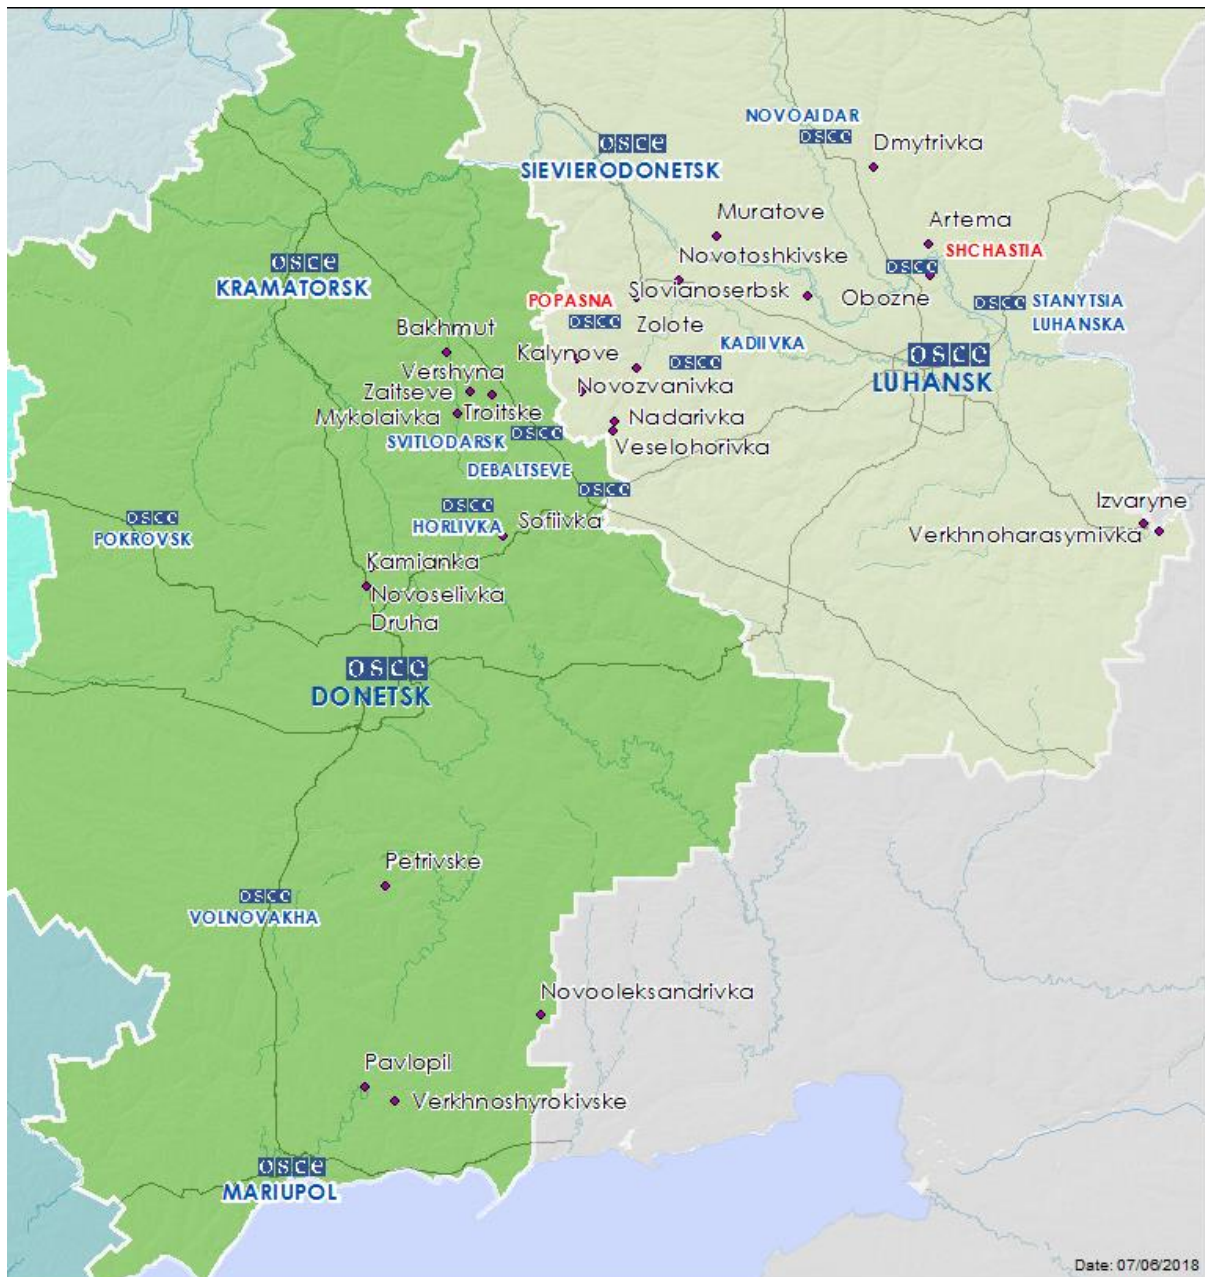

Мапа Донецької та Луганської областей²

² За рішенням Постійної ради №1117 від 21 березня 2014 року, СММ базується у десяти містах на всій території України (Херсон, Одеса, Львів, Івано-Франківськ, Харків, Донецьк, Дніпро, Чернівці, Луганськ та Київ). Ця мапа східної України призначена для ілюстративних цілей. На ній вказані населені пункти, згадані у звіті, а також ті, де є офіси СММ (команди спостерігачів, представництва і передові патрульні бази) в Донецькій і Луганській областях. (Червоним кольором виділені передові патрульні бази, з яких співробітники СММ були тимчасово передислоковані починаючи з 27 вересня 2016 року згідно з рекомендаціями експертів з безпеки з деяких держав-учасниць ОБСЄ).