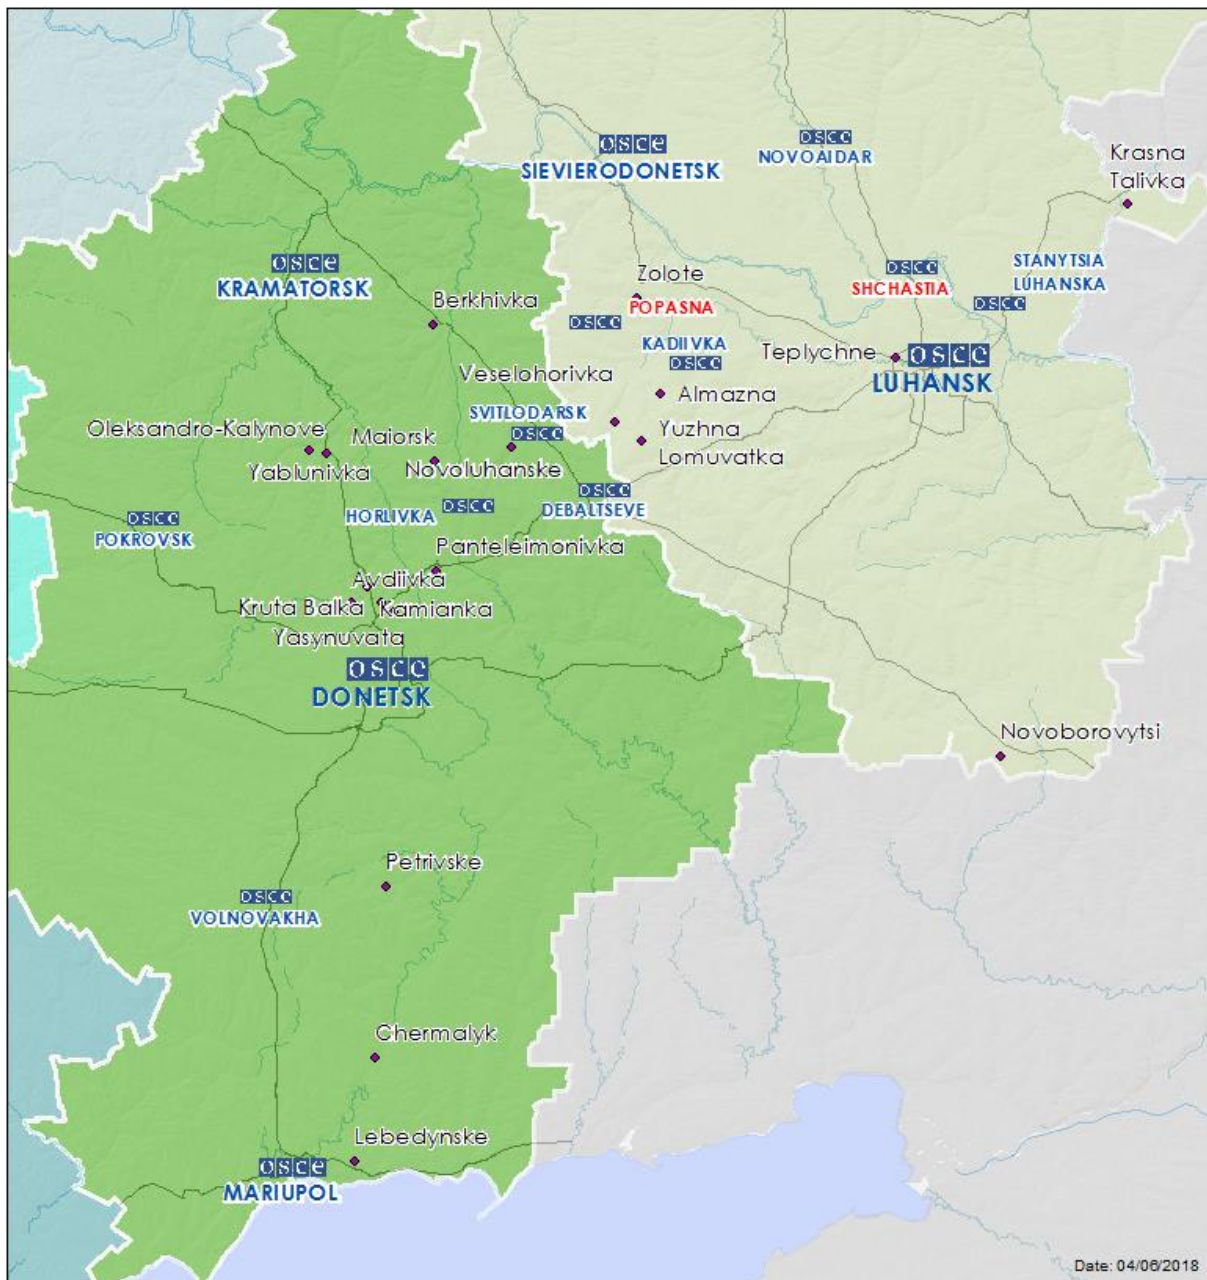

Мапа Донецької та Луганської областей²

² За рішенням Постійної ради №1117 від 21 березня 2014 року, СММ базується у десяти містах на всій території України (Херсон, Одеса, Львів, Івано-Франківськ, Харків, Донецьк, Дніпро, Чернівці, Луганськ і Київ). Ця мапа східної України призначена для ілюстративних цілей. На ній вказані населені пункти, згадані у звіті, а також ті, де є офіси СММ (команди спостерігачів, представництва і передові патрульні бази) в Донецькій і Луганській областях. (Червоним кольором виділені передові патрульні бази, з яких співробітники СММ були тимчасово передислоковані згідно з рекомендаціями експертів з безпеки з деяких держав-учасниць ОБСЄ та з урахуванням вимог СММ щодо безпеки).