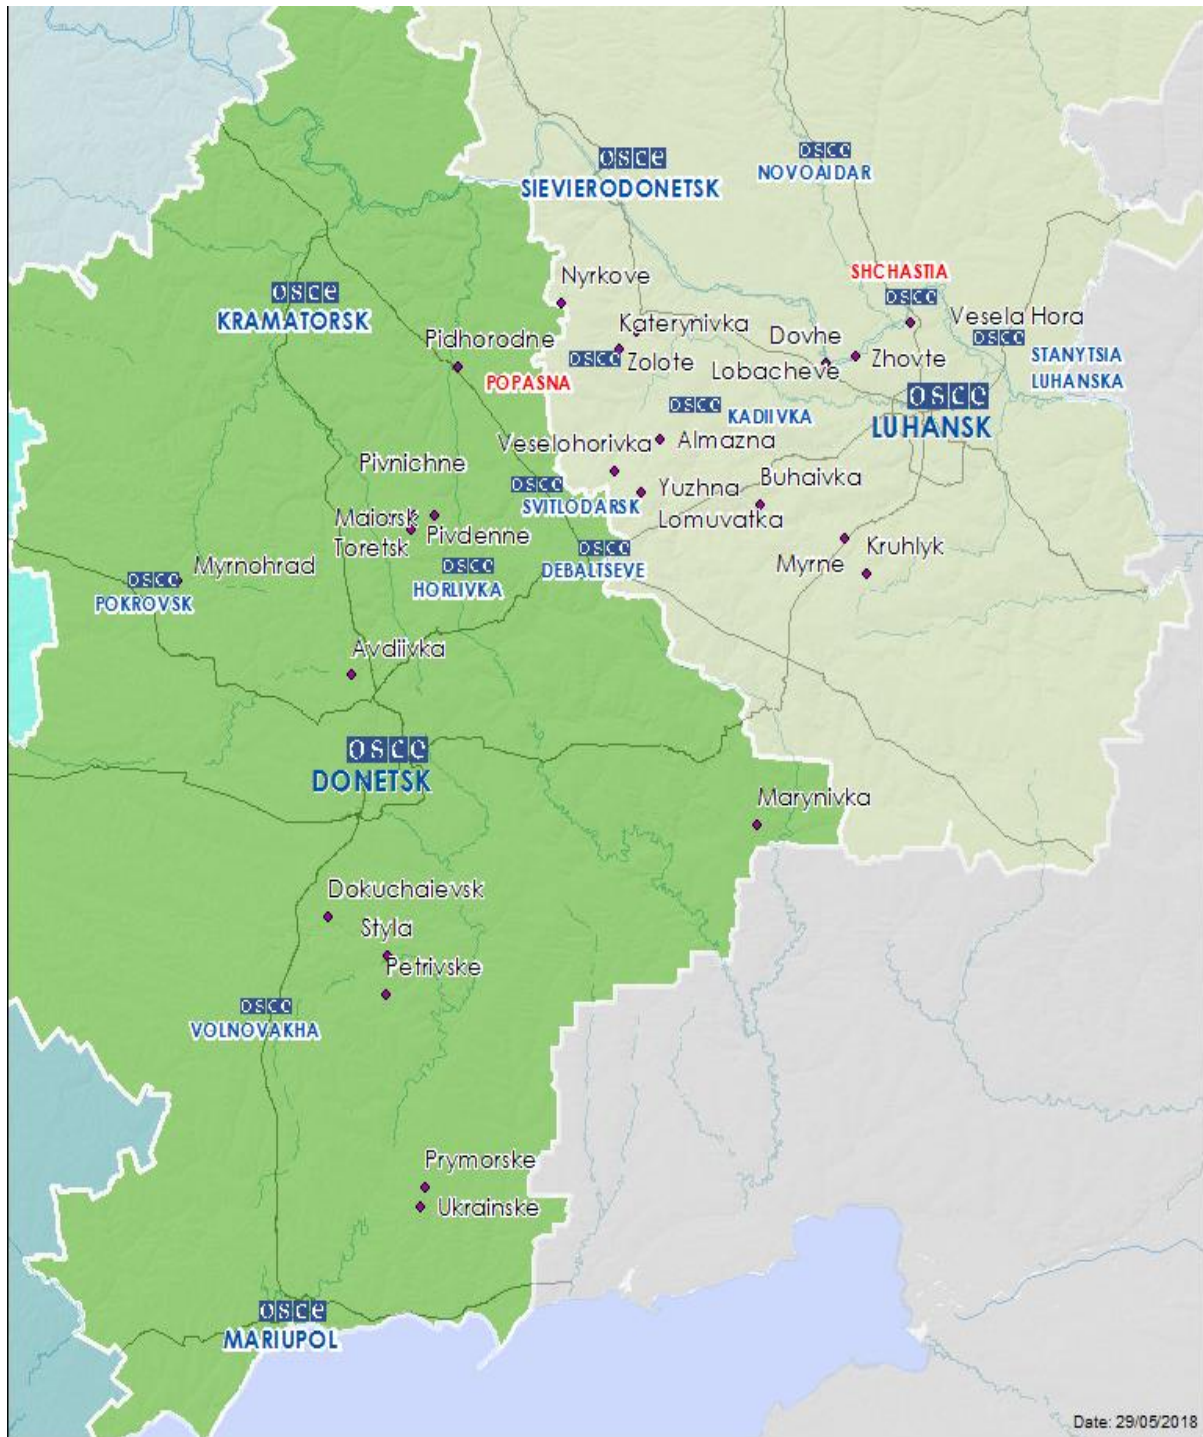

Мапа Донецької та Луганської областей²

² За рішенням Постійної ради №1117 від 21 березня 2014 року, СММ базується у десяти містах на всій території України (Херсон, Одеса, Львів, Івано-Франківськ, Харків, Донецьк, Дніпро, Чернівці, Луганськ і Київ). Ця мапа східної України призначена для ілюстративних цілей. На ній вказані населені пункти, згадані у звіті, а також ті, де є офіси СММ (команди спостерігачів, представництва і передові патрульні бази) в Донецькій і Луганській областях. (Червоним кольором виділені передові патрульні бази, з яких співробітники СММ були тимчасово передислоковані згідно з рекомендаціями експертів з безпеки з деяких держав-учасниць ОБСЄ та з урахуванням вимог СММ щодо безпеки).