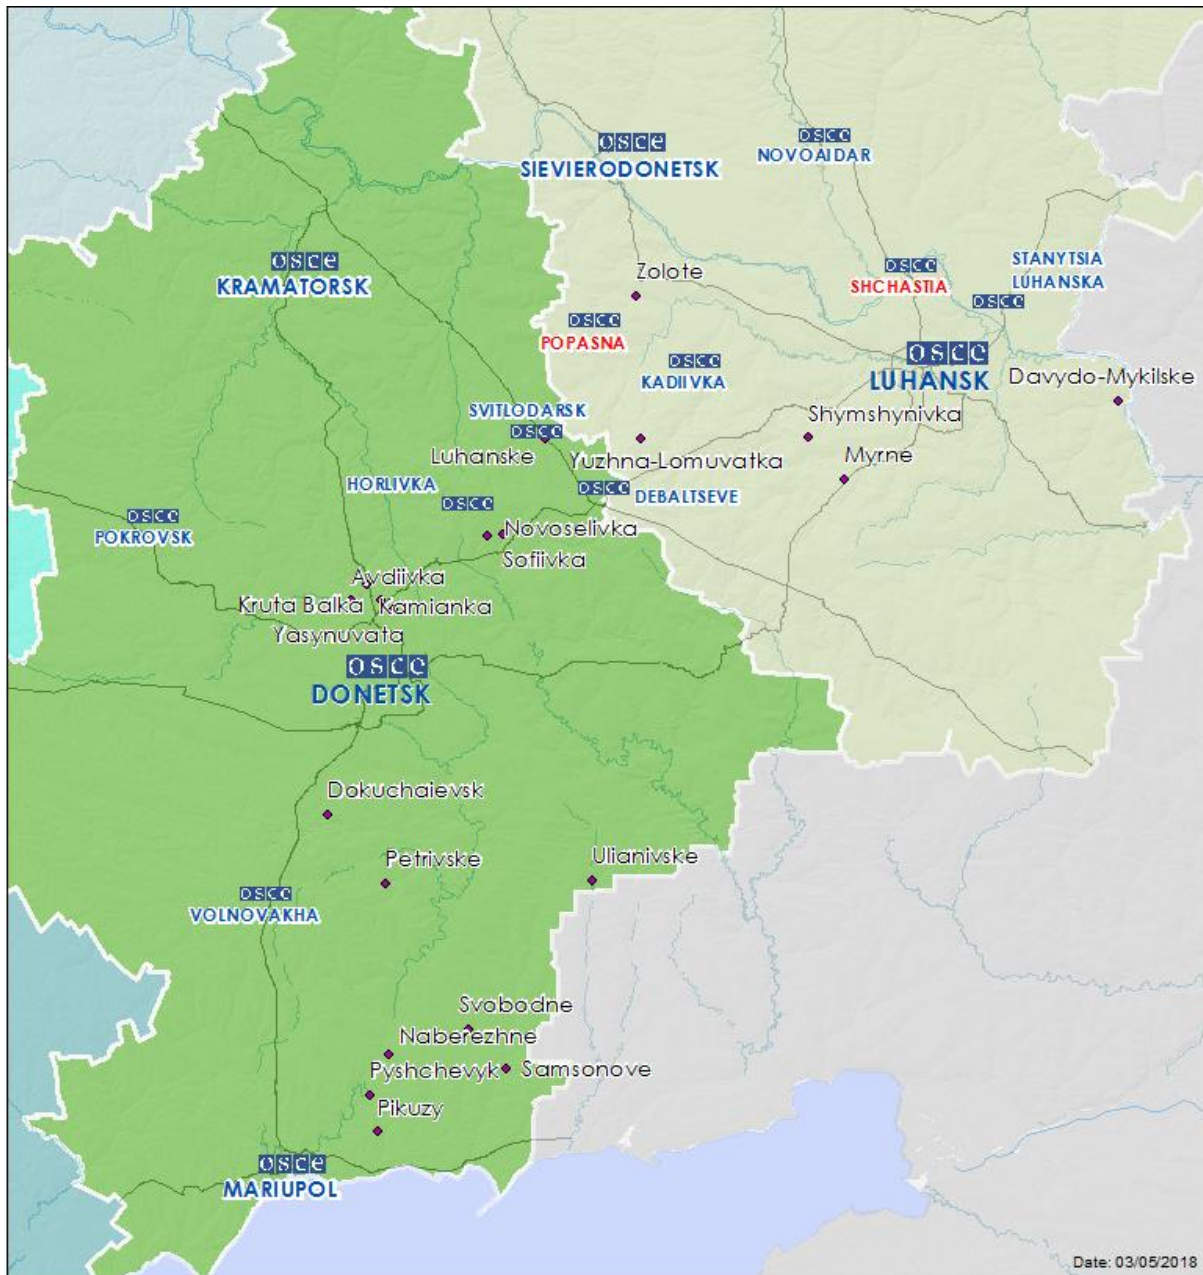

Мапа Донецької та Луганської областей²

² За рішенням Постійної ради №1117 від 21 березня 2014 року, СММ базується у десяти містах на всій території України (Херсон, Одеса, Львів, Івано-Франківськ, Харків, Донецьк, Дніпро, Чернівці, Луганськ і Київ). Ця мапа східної України призначена для ілюстративних цілей. На ній вказані населені пункти, згадані у звіті, а також ті, де є офіси СММ (команди спостерігачів, представництва і передові патрульні бази) в Донецькій і Луганській областях. (Червоним кольором виділені передові патрульні бази, з яких співробітники СММ були тимчасово передислоковані починаючи з 27 вересня 2016 року згідно з рекомендаціями експертів з безпеки з деяких держав-учасниць ОБСЄ та з урахуванням вимог СММ щодо безпеки).