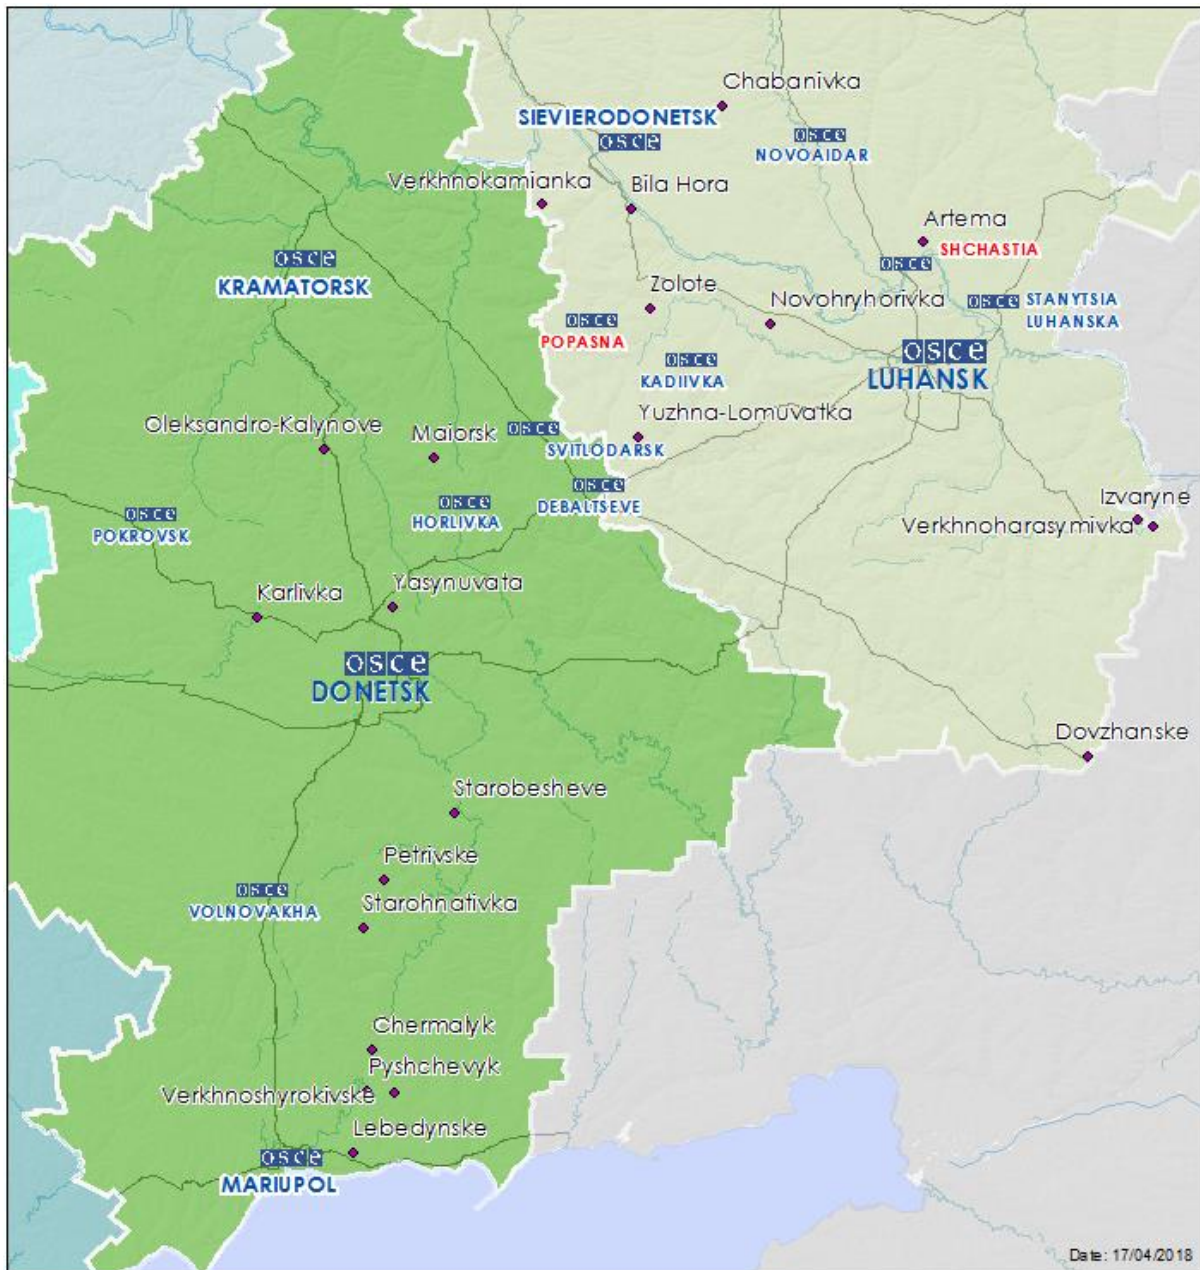

Мапа Донецької та Луганської областей²

² За рішенням Постійної ради №1117 від 21 березня 2014 року, СММ базується у десяти містах на всій території України (Херсон, Одеса, Львів, Івано–Франківськ, Харків, Донецьк, Дніпро, Чернівці, Луганськ і Київ). Ця мапа східної України призначена для ілюстративних цілей. На ній вказані населені пункти, згадані у звіті, а також ті, де є офіси СММ (команди спостерігачів, представництва і передові патрульні бази) в Донецькій і Луганській областях. (Червоним кольором виділені передові патрульні бази, з яких співробітники СММ були тимчасово передислоковані починаючи з 27 вересня 2016 року згідно з рекомендаціями експертів з безпеки з деяких держав–учасниць ОБСЄ та з урахуванням вимог СММ щодо безпеки).