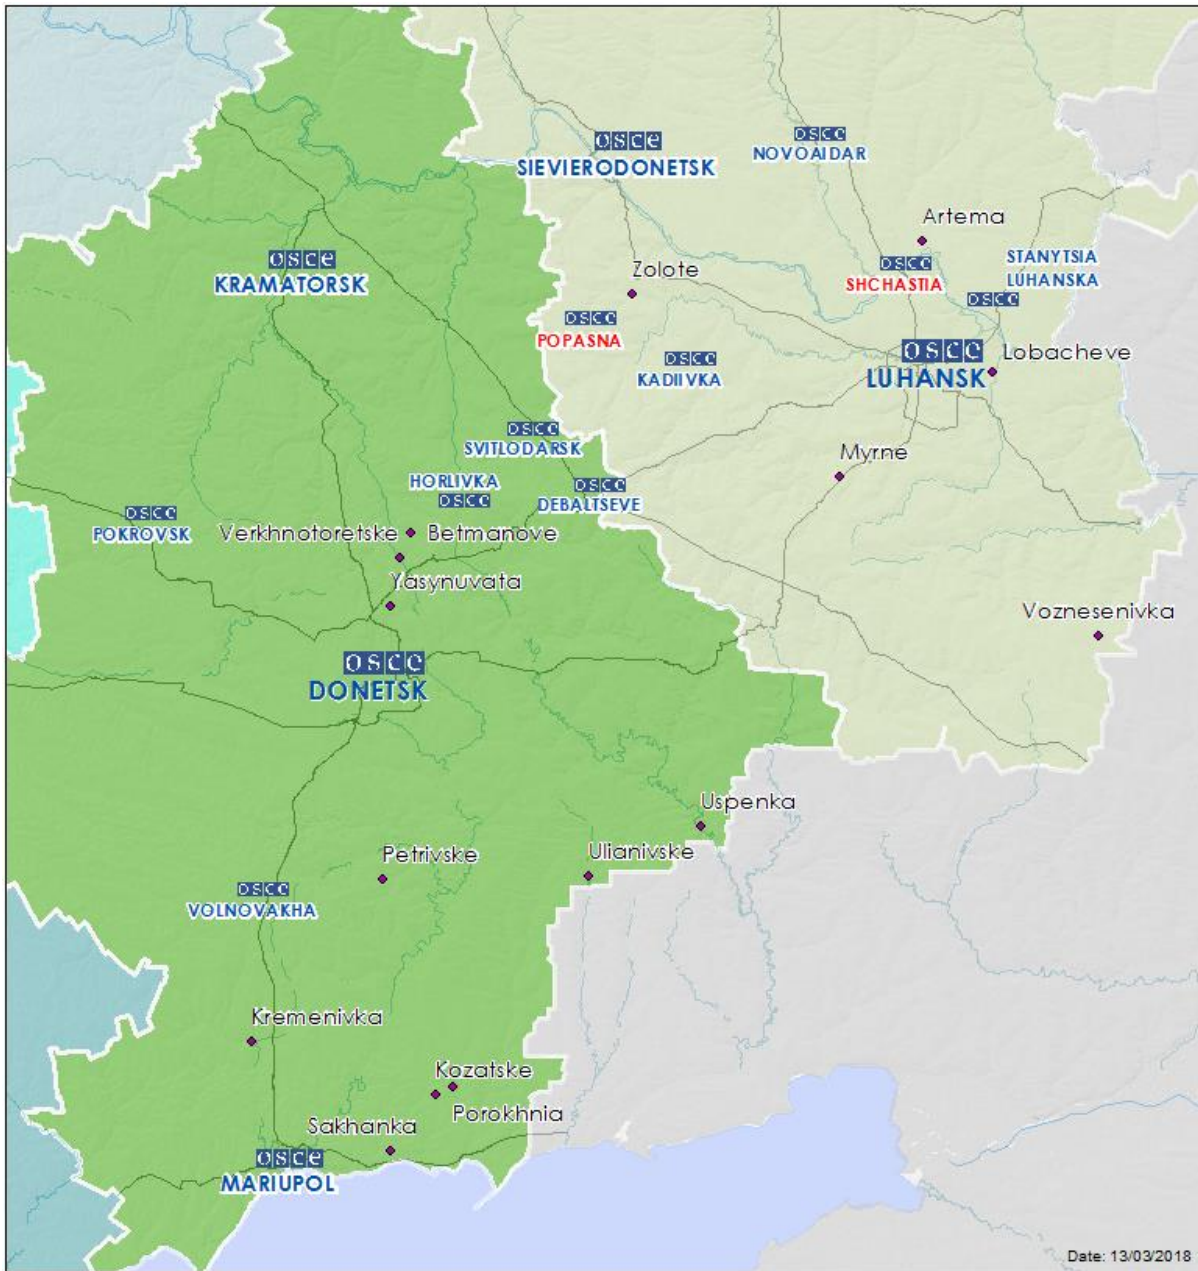

Мапа Донецької та Луганської областей²

² За рішенням Постійної ради №1117 від 21 березня 2014 року, СММ базується у десяти містах на всій території України (Херсон, Одеса, Львів, Івано-Франківськ, Харків, Донецьк, Дніпро, Чернівці, Луганськ і Київ). Ця мапа східної України призначена для ілюстративних цілей. На ній вказані населені пункти, згадані у звіті, а також ті, де є офіси СММ (команди спостерігачів, представництва і передові патрульні бази) в Донецькій і Луганській областях. (Червоним кольором виділені передові патрульні бази, з яких співробітники СММ були тимчасово передислоковані починаючи з 27 вересня 2016 року згідно з рекомендаціями експертів з безпеки з деяких держав-учасниць ОБСЄ та з урахуванням вимог СММ щодо безпеки).