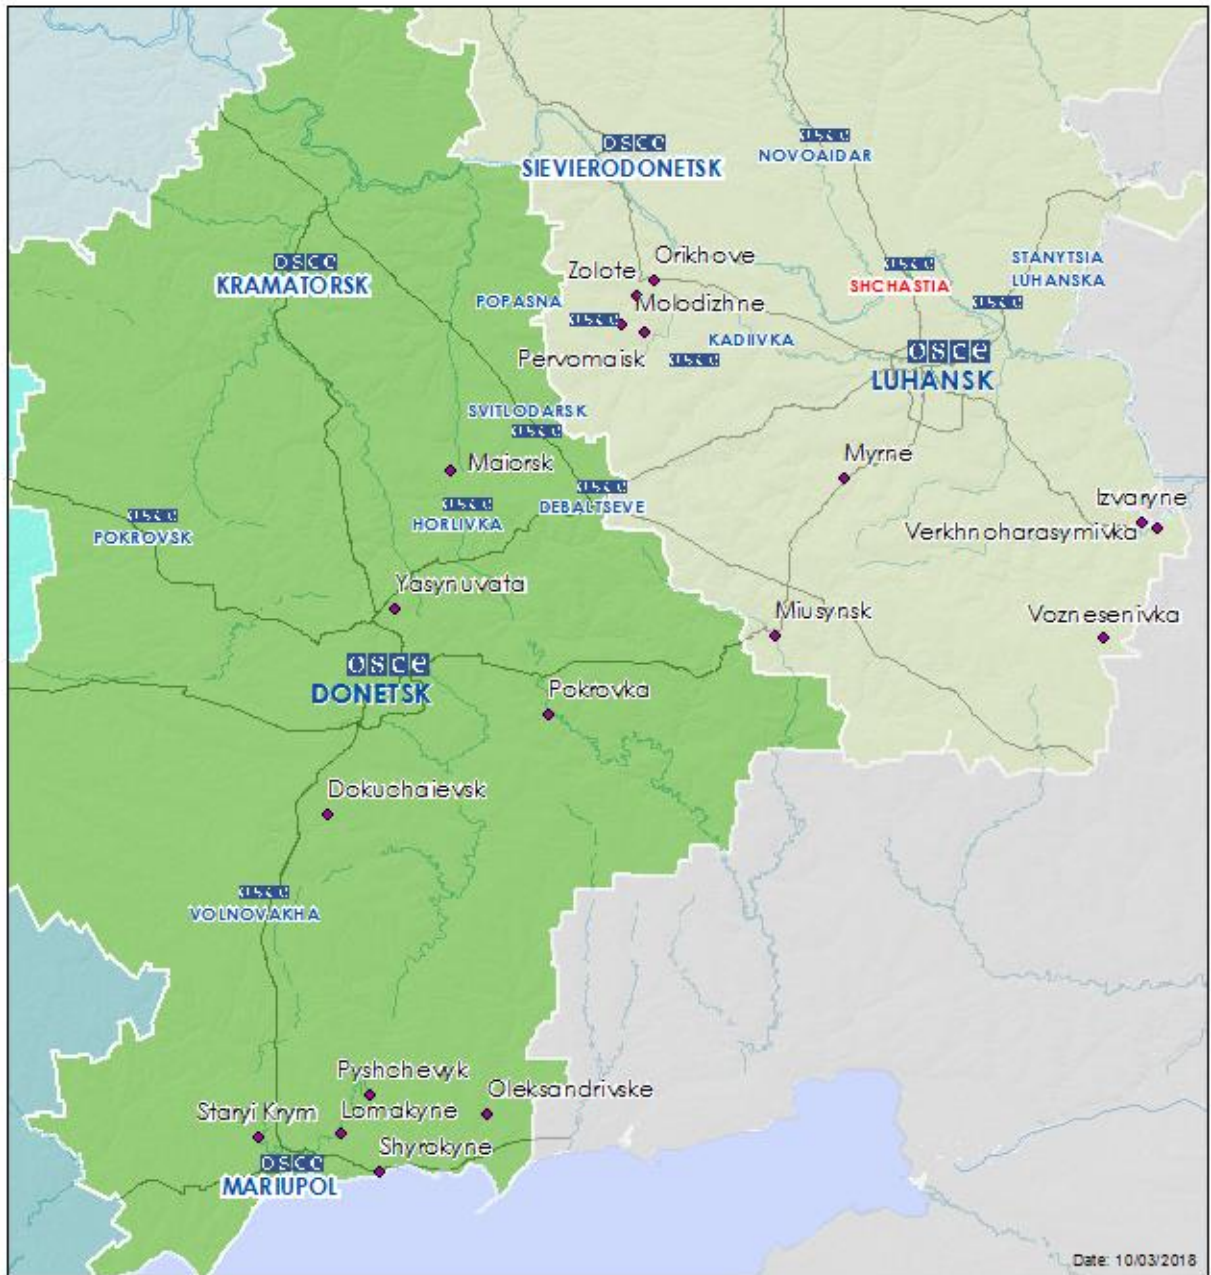

## Мапа Донецької та Луганської областей<sup>2</sup>

<sup>2</sup> За рішенням Постійної ради №1117 від 21 березня 2014 року, СММ базується у десяти містах на всій території України (Херсон, Одеса, Львів, Івано-Франківськ, Харків, Донецьк, Дніпро, Чернівці, Луганськ і Київ). Ця мапа східної України призначена для ілюстративних цілей. На ній вказані населені пункти, згадані у звіті, а також ті, де є офіси СММ (команди спостерігачів, представництва і передові патрульні бази) в Донецькій і Луганській областях. (Червоним кольором виділені передові патрульні бази, з яких співробітники СММ були тимчасово передислоковані починаючи з 27 вересня 2016 року згідно з рекомендаціями експертів з безпеки з деяких держав-учасниць ОБСЄ та з урахуванням вимог СММ щодо безпеки).