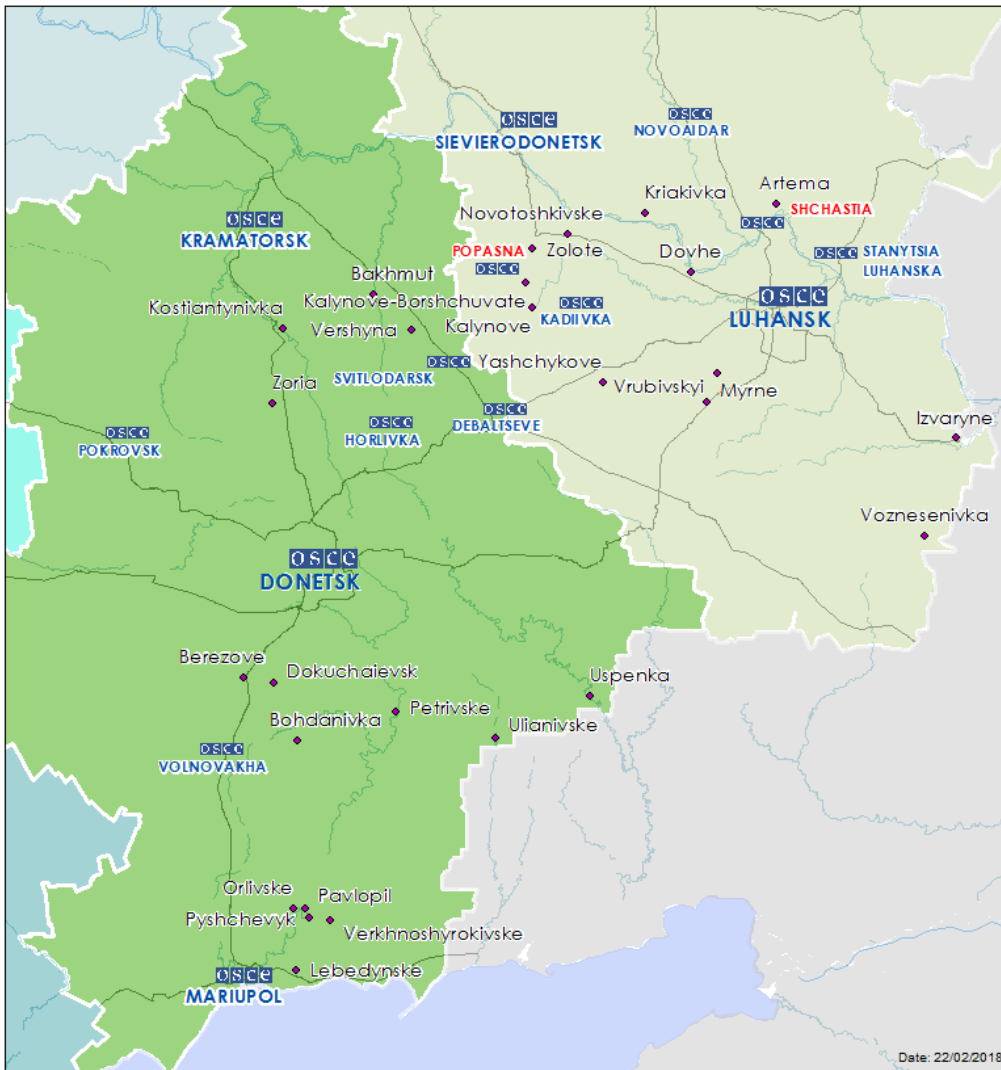

Мапа Донецької та Луганської областей²

² За рішенням Постійної ради №1117 від 21 березня 2014 року, СММ базується у десяти містах на всій території України (Херсон, Одеса, Львів, Івано-Франківськ, Харків, Донецьк, Дніпро, Чернівці, Луганськ і Київ). Ця мапа східної України призначена для ілюстративних цілей. На ній вказані населені пункти, згадані у звіті, а також ті, де є офіси СММ (команди спостерігачів, представництва і передові патрульні бази) в Донецькій і Луганській областях. (Червоним кольором виділена передова патрульна база, з якої співробітники СММ були тимчасово передислоковані, починаючи з 27 вересня 2016 року, згідно з рекомендаціями експертів з безпеки з деяких держав-учасниць ОБСЄ).