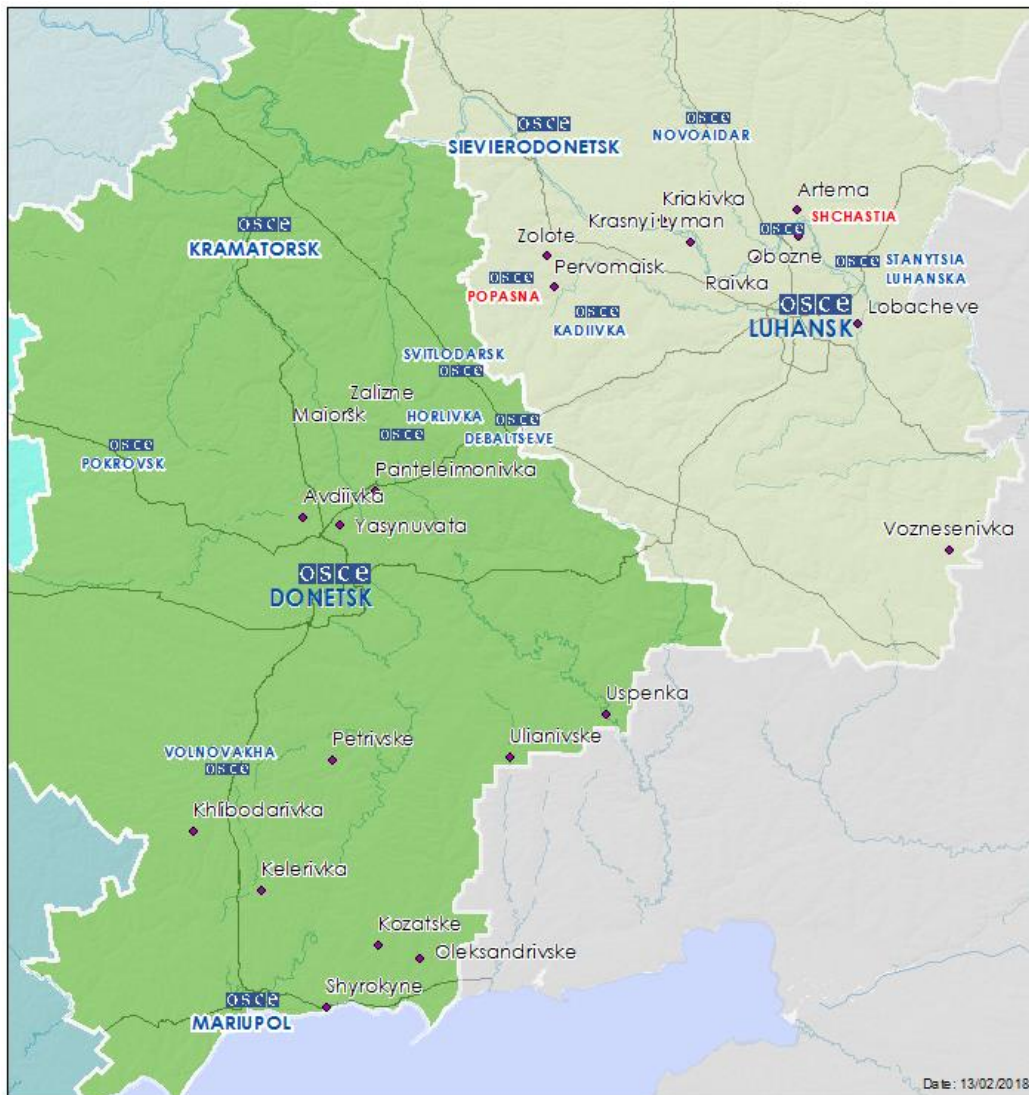

Мапа Донецької та Луганської областей²

² За рішенням Постійної ради №1117 від 21 березня 2014 року, СММ базується у десяти містах на всій території України (Херсон, Одеса, Львів, Івано-Франківськ, Харків, Донецьк, Дніпро, Чернівці, Луганськ і Київ). Ця мапа східної України призначена для ілюстративних цілей. На ній вказані населені пункти, згадані у звіті, а також ті, де є офіси СММ (команди спостерігачів, представництва і передові патрульні бази) в Донецькій і Луганській областях. (Червоним кольором виділені передові патрульні бази, з яких співробітники СММ були тимчасово передислоковані починаючи з 27 вересня 2016 року згідно з рекомендаціями експертів з безпеки з деяких держав-учасниць ОБСЄ та з урахуванням вимог СММ щодо безпеки).