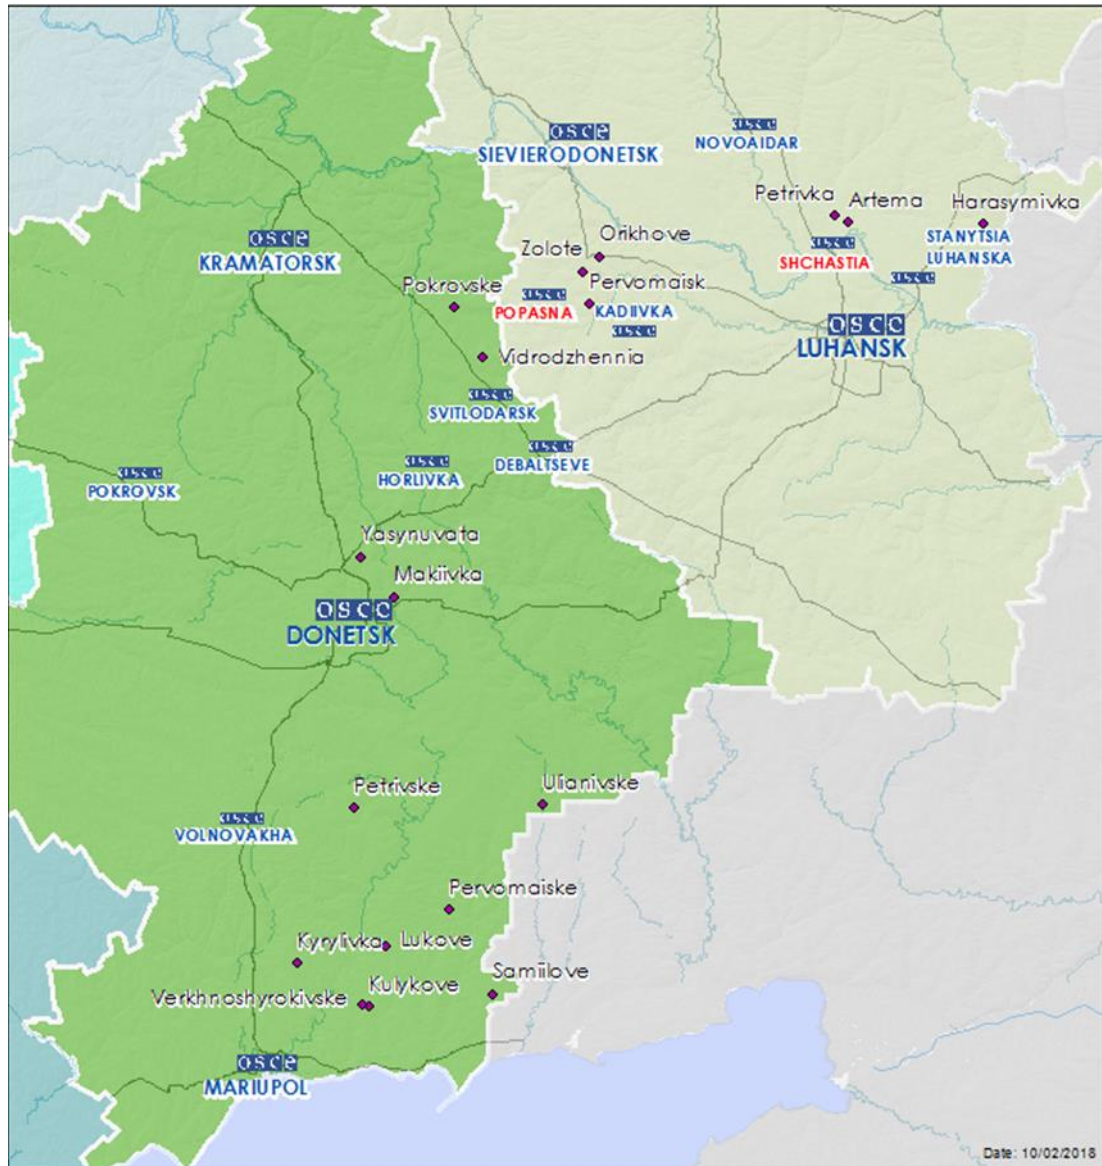

Мапа Донецької та Луганської областей²

² За рішенням Постійної ради №1117 від 21 березня 2014 року, СММ базується у десяти містах на всій території України (Херсон, Одеса, Львів, Івано-Франківськ, Харків, Донецьк, Дніпро, Чернівці, Луганськ і Київ). Ця мапа східної України призначена для ілюстративних цілей. На ній вказані населені пункти, згадані у звіті, а також ті, де є офіси СММ (команди спостерігачів, представництва і передові патрульні бази) в Донецькій і Луганській областях. (Червоним кольором виділені передові патрульні бази, з яких співробітники СММ були тимчасово передислоковані починаючи з 27 вересня 2016 року згідно з рекомендаціями експертів з безпеки з деяких держав-учасниць ОБСЄ та з урахуванням вимог СММ щодо безпеки).