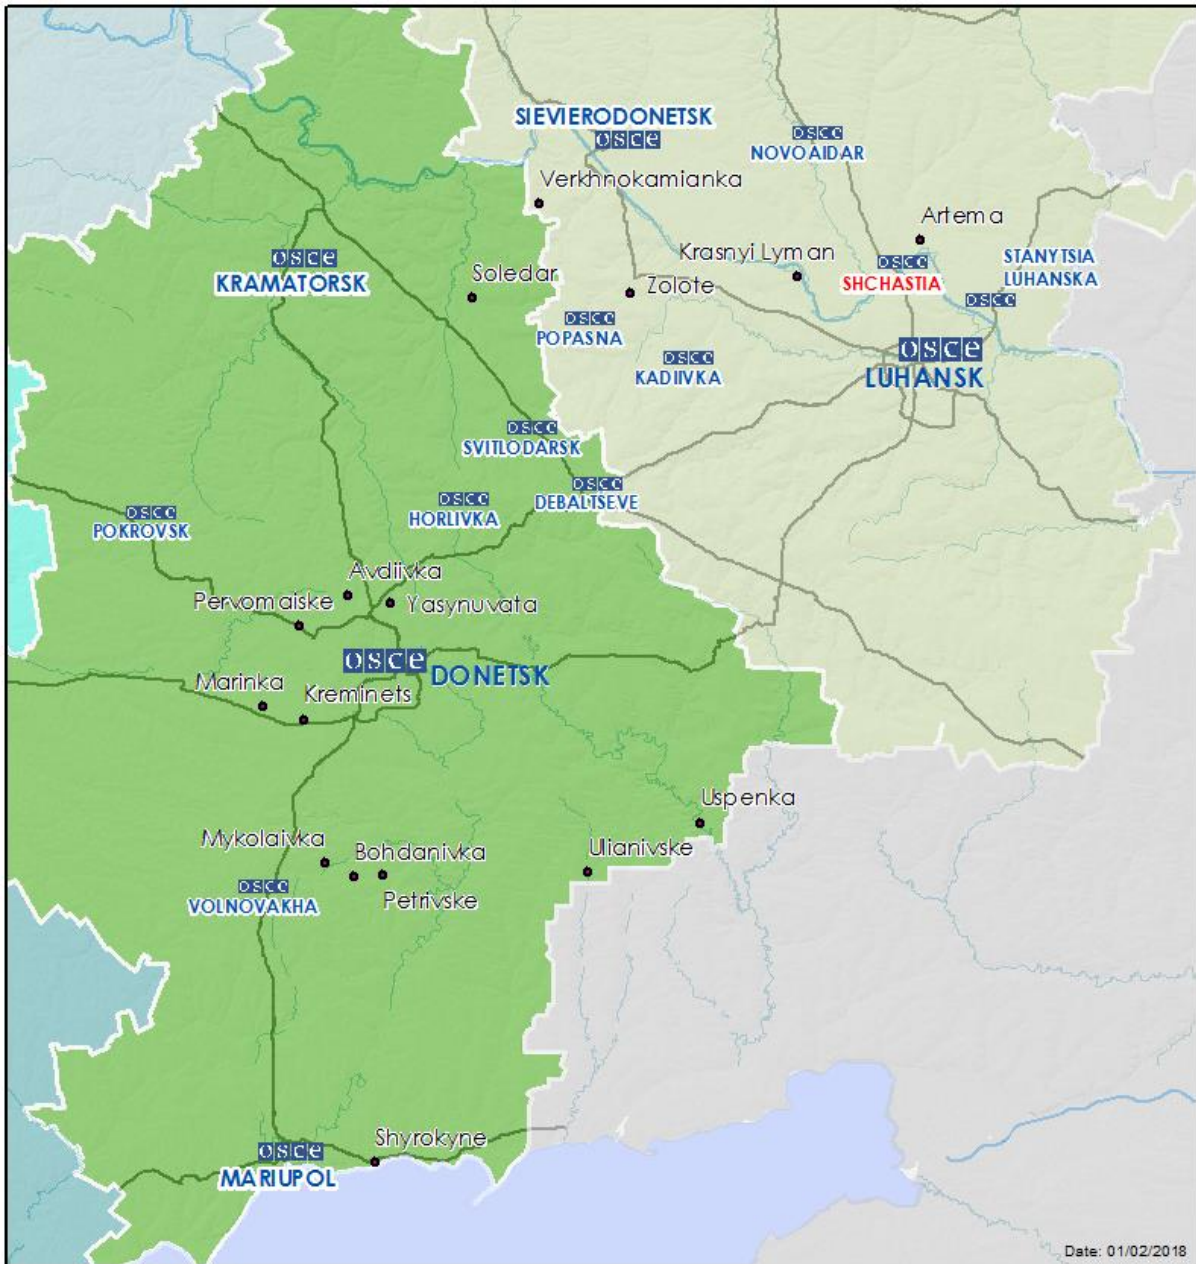

Мапа Донецької та Луганської областей²

² За рішенням Постійної ради №1117 від 21 березня 2014 року, СММ базується у десяти містах на всій території України (Херсон, Одеса, Львів, Івано–Франківськ, Харків, Донецьк, Дніпро, Чернівці, Луганськ і Київ). Ця мапа східної України призначена для ілюстративних цілей. На ній вказані населені пункти, згадані у звіті, а також ті, де є офіси СММ (команди спостерігачів, представництва і передові патрульні бази) в Донецькій і Луганській областях. (Червоним кольором виділена передова патрульна база, з якої співробітники СММ були тимчасово передислоковані починаючи з 27 вересня 2016 року згідно з рекомендаціями експертів з безпеки з деяких держав–учасниць ОБСЄ).