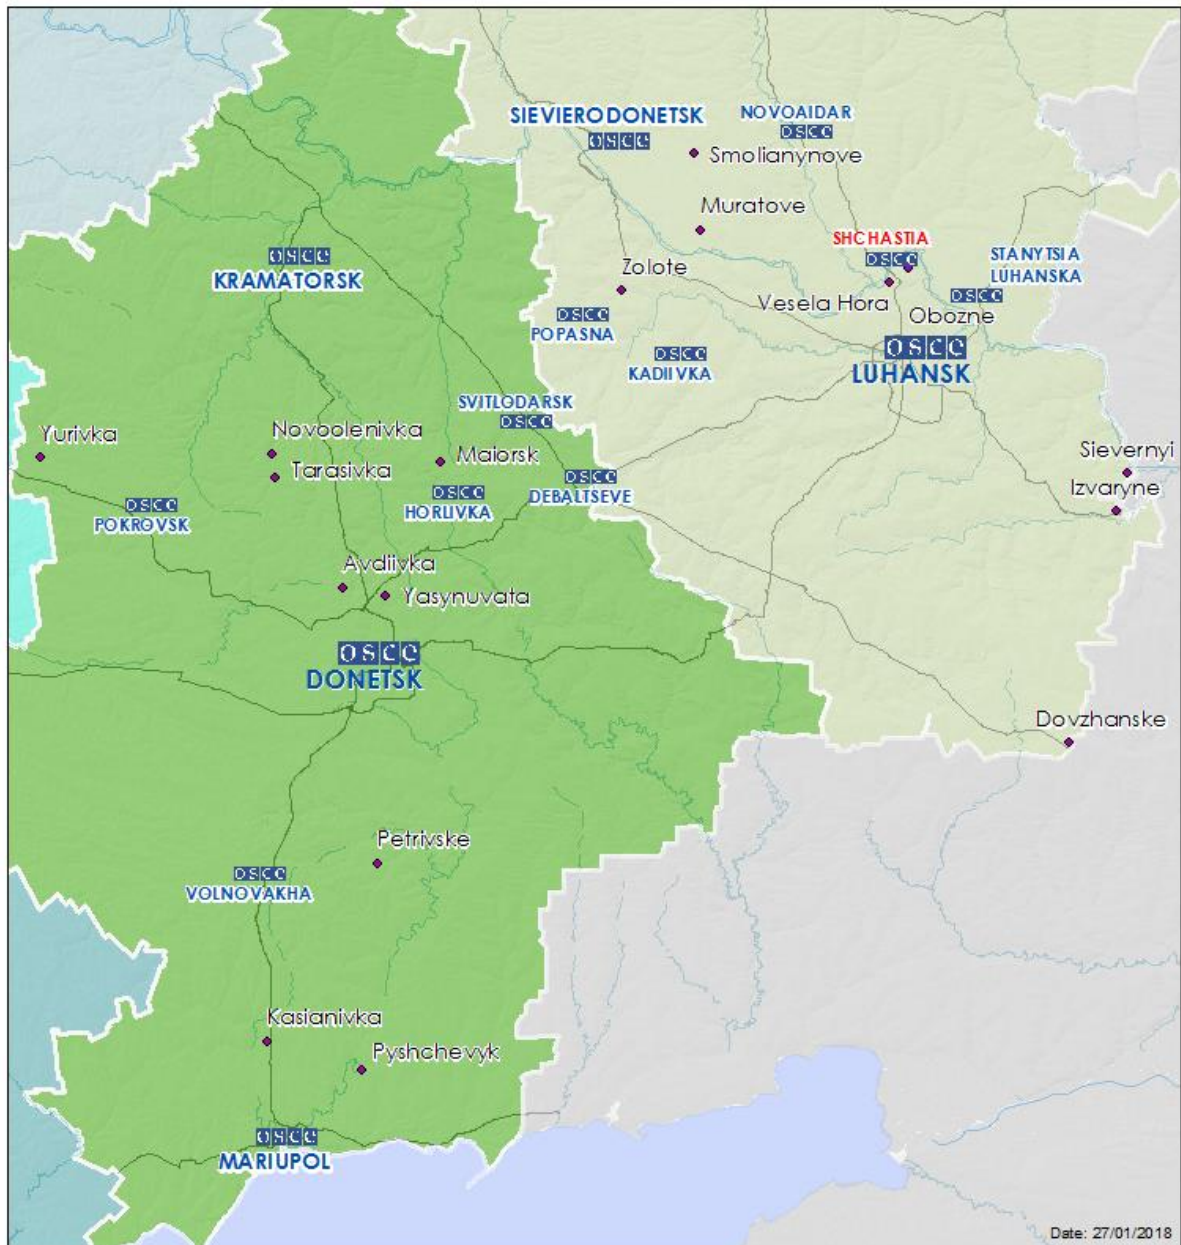

## Мапа Донецької та Луганської областей<sup>2</sup>

<sup>2</sup> За рішенням Постійної ради №1117 від 21 березня 2014 року, СММ базується у десяти містах на всій території України (Херсон, Одеса, Львів, Івано-Франківськ, Харків, Донецьк, Дніпро, Чернівці, Луганськ і Київ). Ця мапа східної України призначена для ілюстративних цілей. На ній вказані населені пункти, згадані у звіті, а також ті, де є офіси СММ (команди спостерігачів, представництва і передові патрульні бази) в Донецькій і Луганській областях. (Червоним кольором виділена передова патрульна база, з якої співробітники СММ були тимчасово передислоковані починаючи з 27 вересня 2016 року згідно з рекомендаціями експертів з безпеки з деяких держав-учасниць ОБСЄ).