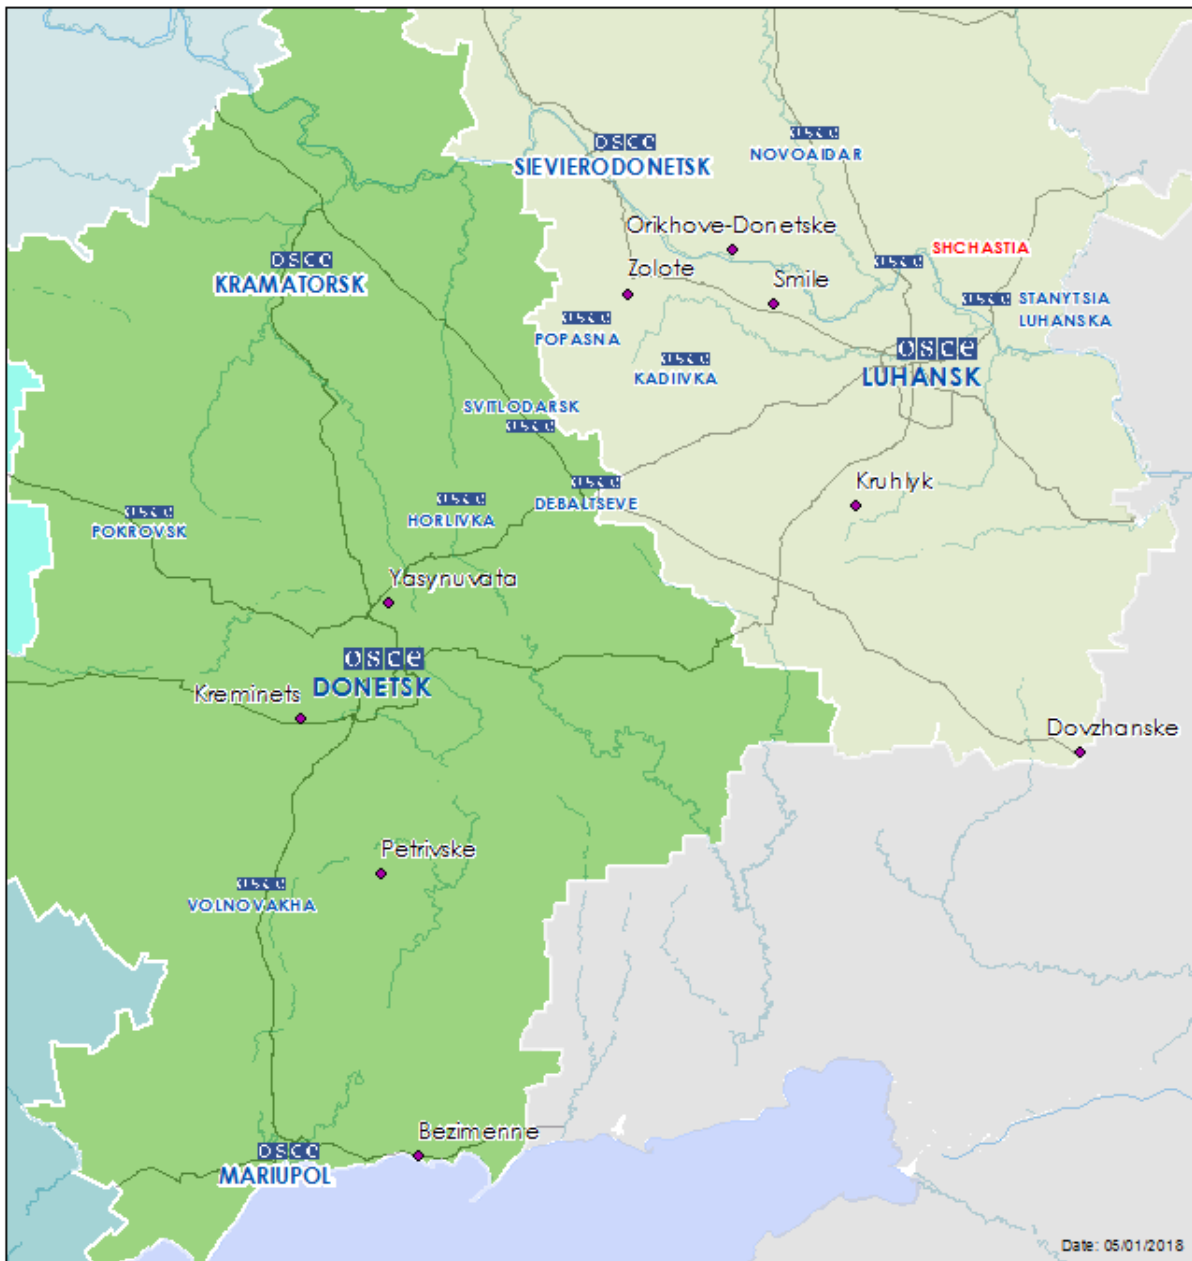

## Мапа Донецької та Луганської областей<sup>2</sup>

<sup>2</sup> За рішенням Постійної ради №1117 від 21 березня 2014 року, СММ базується у десяти містах на всій території України (Херсон, Одеса, Львів, Івано-Франківськ, Харків, Донецьк, Дніпро, Чернівці, Луганськ і Київ). Ця мапа східної України призначена для ілюстративних цілей. На ній вказані населені пункти, згадані у звіті, а також ті, де є офіси СММ (команди спостерігачів, представництва і передові патрульні бази) в Донецькій і Луганській областях. (Червоним кольором виділена передова патрульна база, з якої співробітники СММ були тимчасово передислоковані починаючи з 27 вересня 2016 року згідно з рекомендаціями експертів з безпеки з деяких держав-учасниць ОБСЄ).