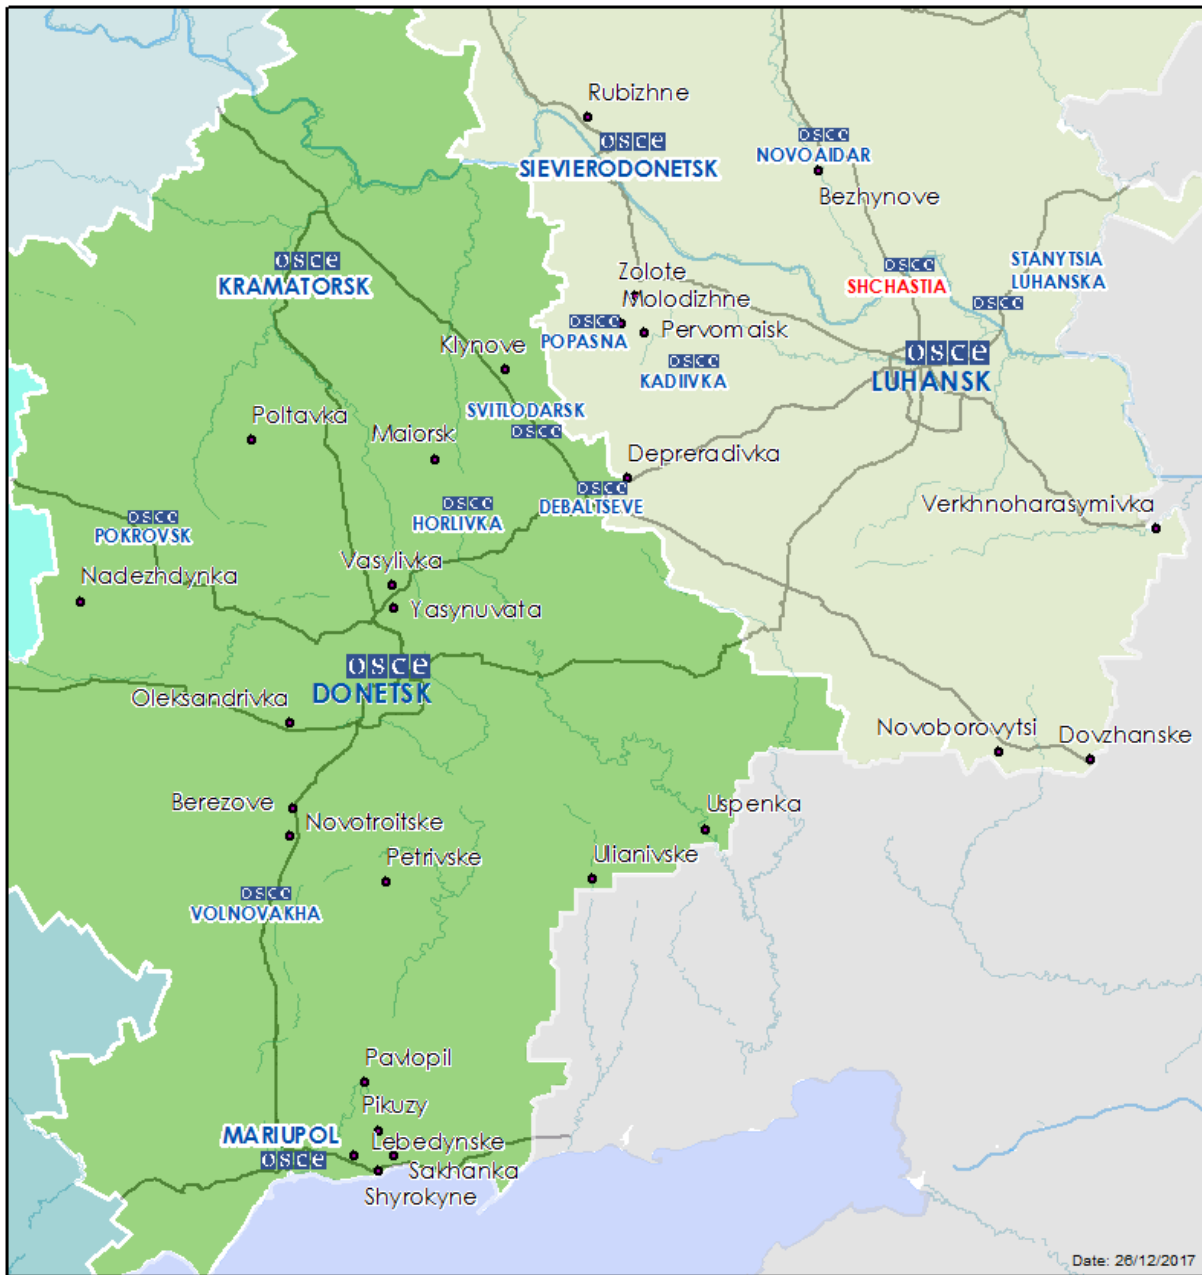

Мапа Донецької та Луганської областей²

² За рішенням Постійної ради №1117 від 21 березня 2014 року, СММ базується у десяти містах на всій території України (Херсон, Одеса, Львів, Івано-Франківськ, Харків, Донецьк, Дніпро, Чернівці, Луганськ і Київ). Ця мапа східної України призначена для ілюстративних цілей. На ній вказані населені пункти, згадані у звіті, а також ті, де є офіси СММ (команди спостерігачів, представництва і передові патрульні бази) в Донецькій і Луганській областях. (Червоним кольором виділена передова патрульна база, з якої співробітники СММ були тимчасово передислоковані починаючи з 27 вересня 2016 року згідно з рекомендаціями експертів з безпеки з деяких держав-учасниць ОБСЄ).