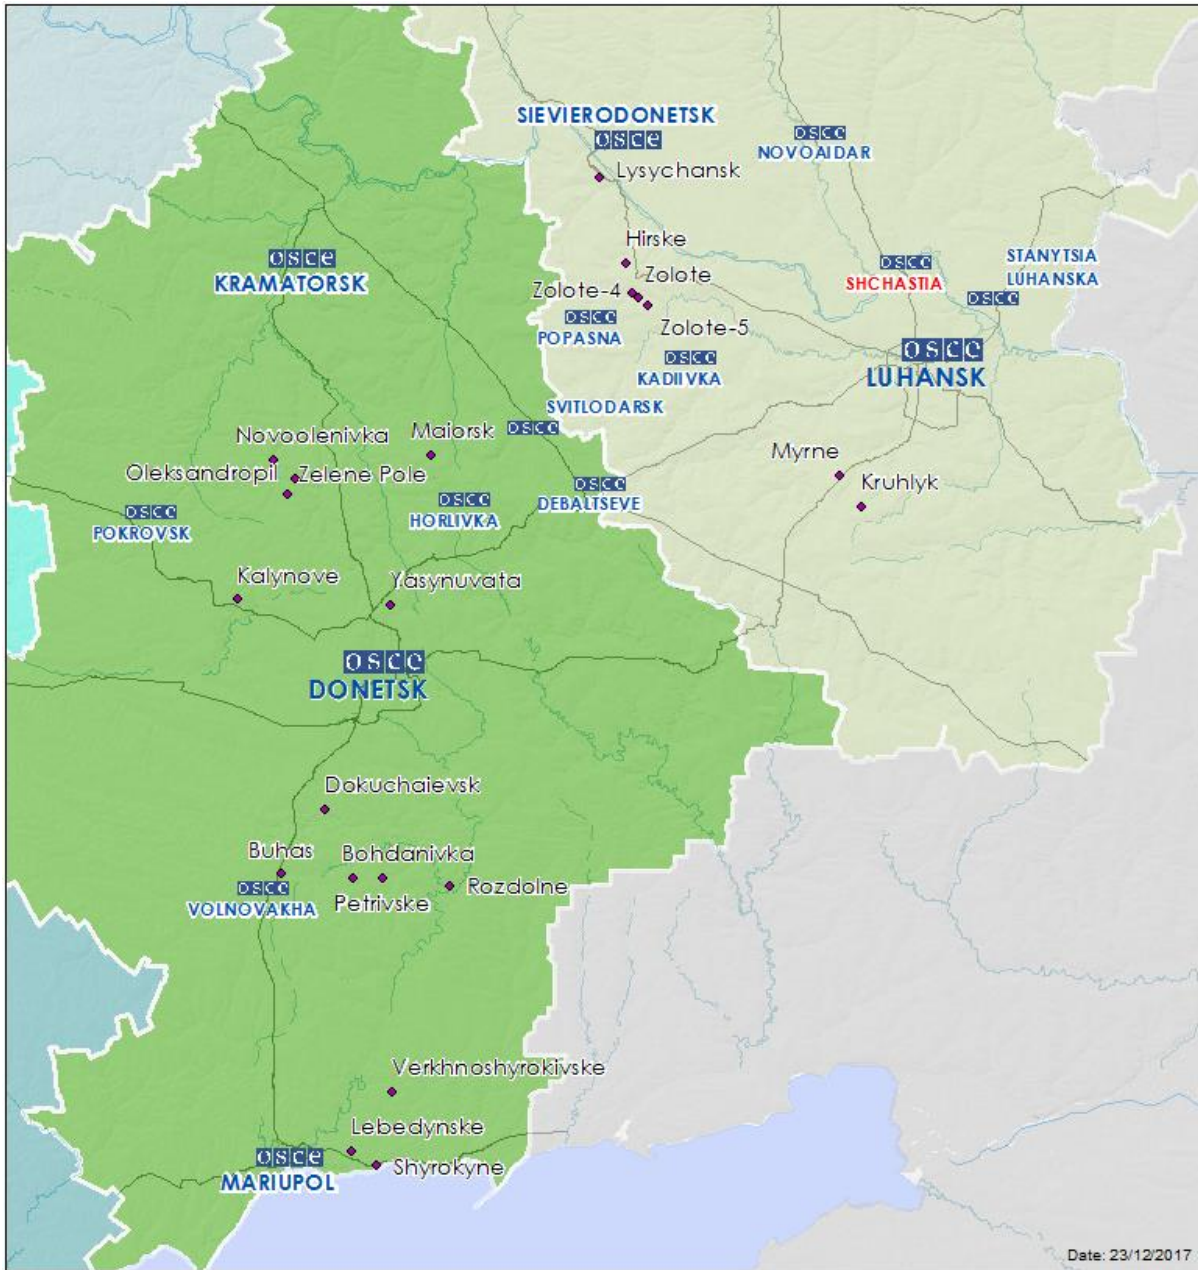

## Мапа Донецької та Луганської областей<sup>2</sup>

<sup>2</sup> За рішенням Постійної ради №1117 від 21 березня 2014 року, СММ базується у десяти містах на всій території України (Херсон, Одеса, Львів, Івано-Франківськ, Харків, Донецьк, Дніпро, Чернівці, Луганськ і Київ). Ця мапа східної України призначена для ілюстративних цілей. На ній вказані населені пункти, згадані у звіті, а також ті, де є офіси СММ (команди спостерігачів, представництва і передові патрульні бази) в Донецькій і Луганській областях. (Червоним кольором виділена передова патрульна база, з якої співробітники СММ були тимчасово передислоковані починаючи з 27 вересня 2016 року згідно з рекомендаціями експертів з безпеки з деяких держав-учасниць ОБСЄ).