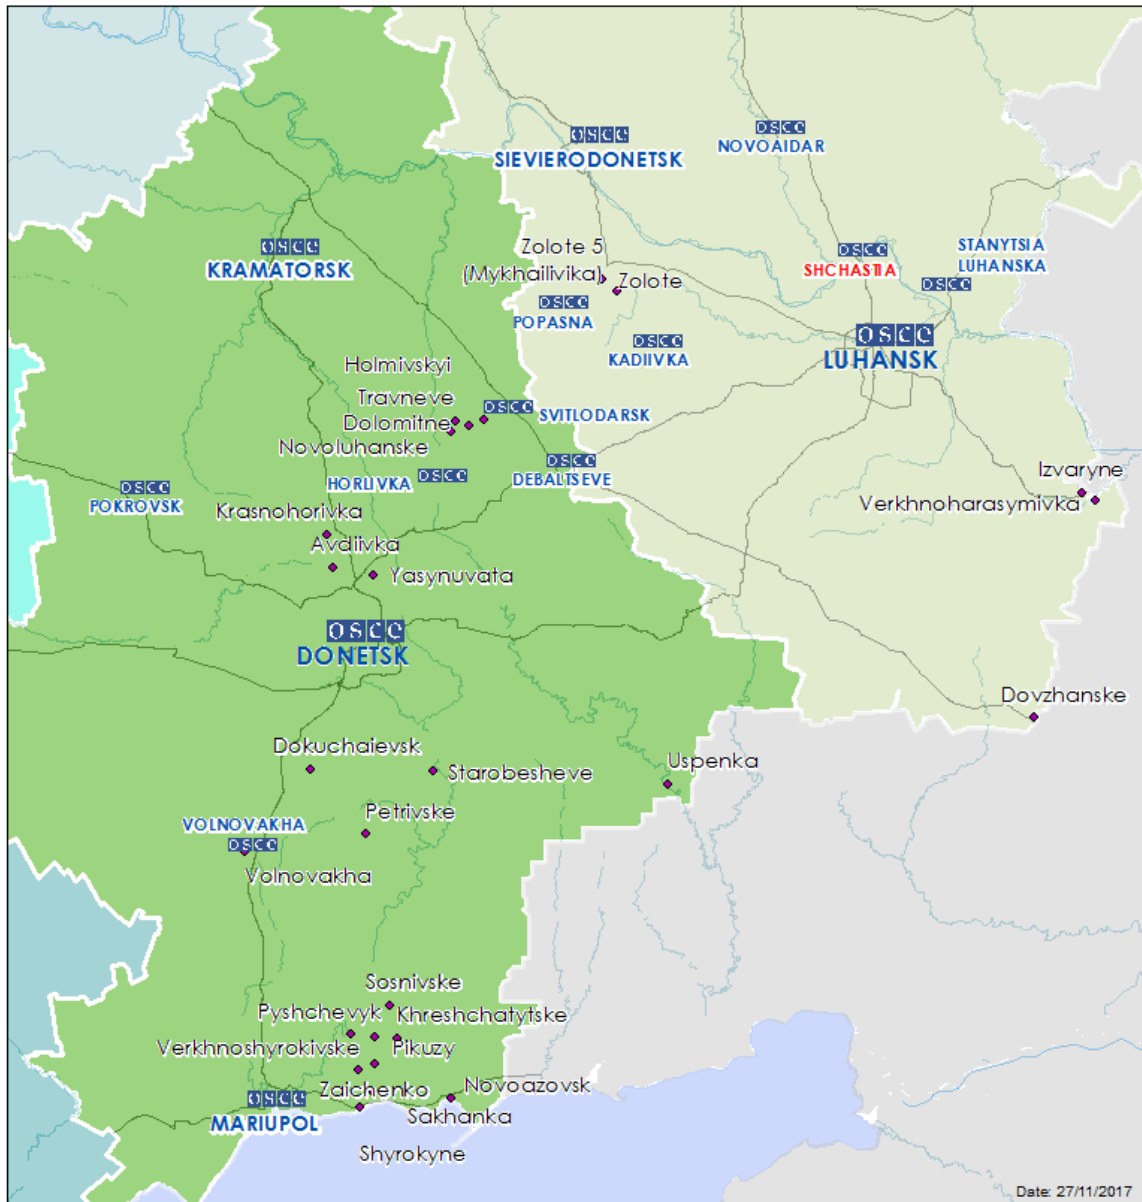

Мапа Донецької та Луганської областей²

² За рішенням Постійної ради №1117 від 21 березня 2014 року, СММ базується у десяти містах на всій території України (Херсон, Одеса, Львів, Івано-Франківськ, Харків, Донецьк, Дніпро, Чернівці, Луганськ і Київ). Ця мапа східної України призначена для ілюстративних цілей. На ній вказані населені пункти, згадані у звіті, а також ті, де є офіси СММ (команди спостерігачів, представництва і передові патрульні бази) в Донецькій і Луганській областях. (Червоним кольором виділена передова патрульна база, з якої співробітники СММ були тимчасово передислоковані починаючи з 27 вересня 2016 року згідно з рекомендаціями експертів з безпеки з деяких держав-учасниць ОБСЄ).