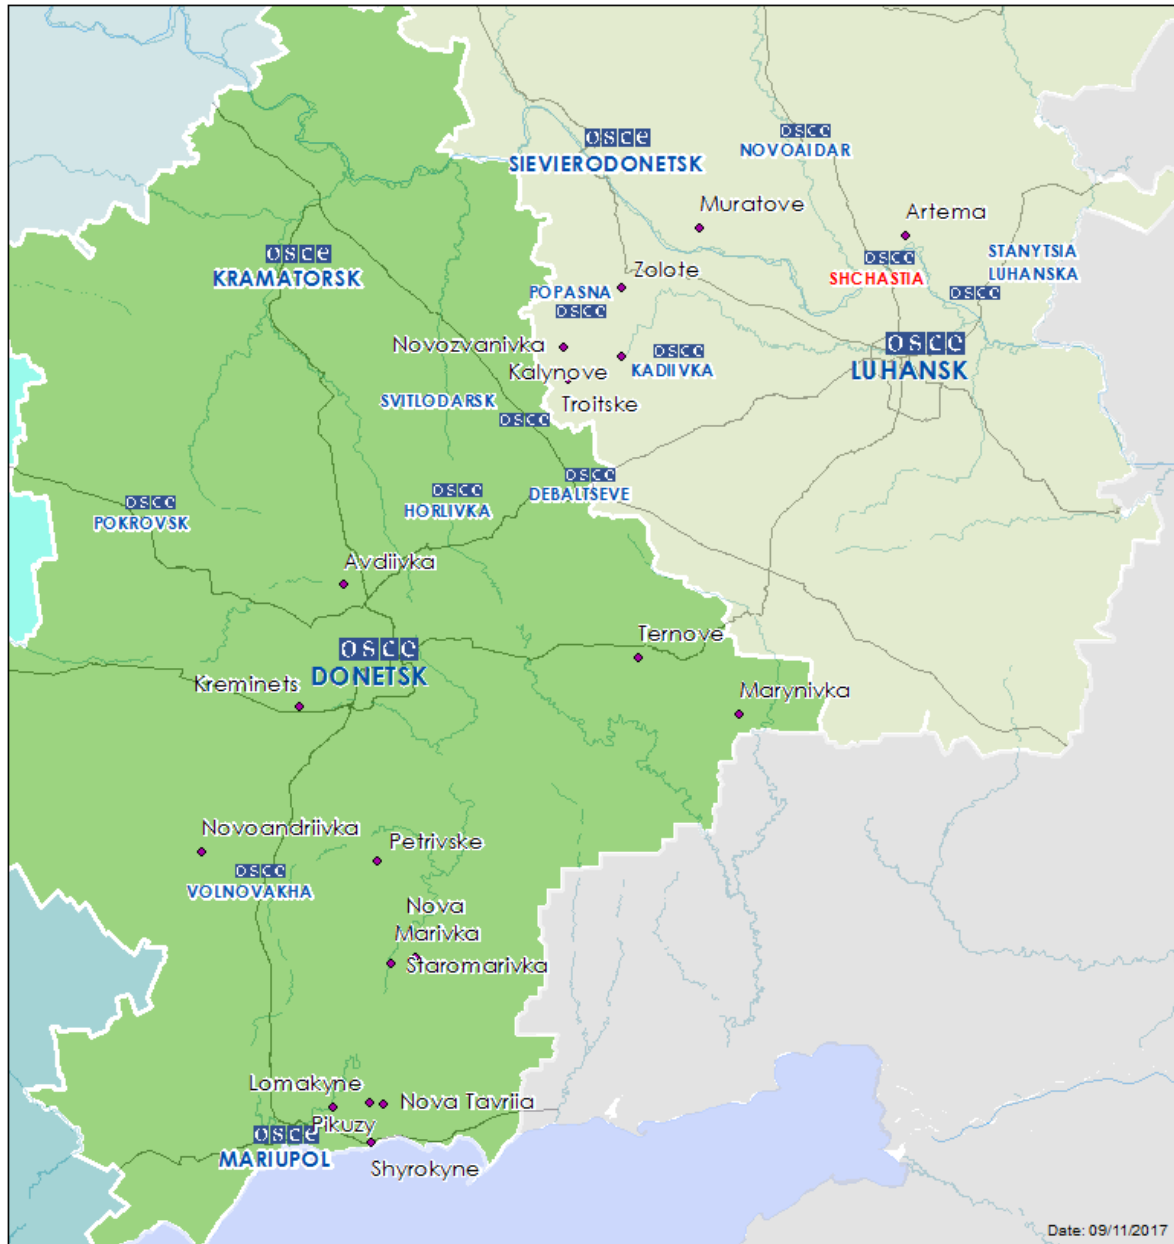

Мапа Донецької та Луганської областей²

² За рішенням Постійної ради №1117 від 21 березня 2014 року, СММ базується у десяти містах на всій території України (Херсон, Одеса, Львів, Івано-Франківськ, Харків, Донецьк, Дніпро, Чернівці, Луганськ і Київ). Ця мапа східної України призначена для ілюстративних цілей. На ній вказані населені пункти, згадані у звіті, а також ті, де є офіси СММ (команди спостерігачів, представництва і передові патрульні бази) в Донецькій і Луганській областях. (Червоним кольором виділена передова патрульна база, з якої співробітники СММ були тимчасово передислоковані починаючи з 27 вересня 2016 року згідно з рекомендаціями експертів з безпеки з деяких держав-учасниць ОБСЄ).