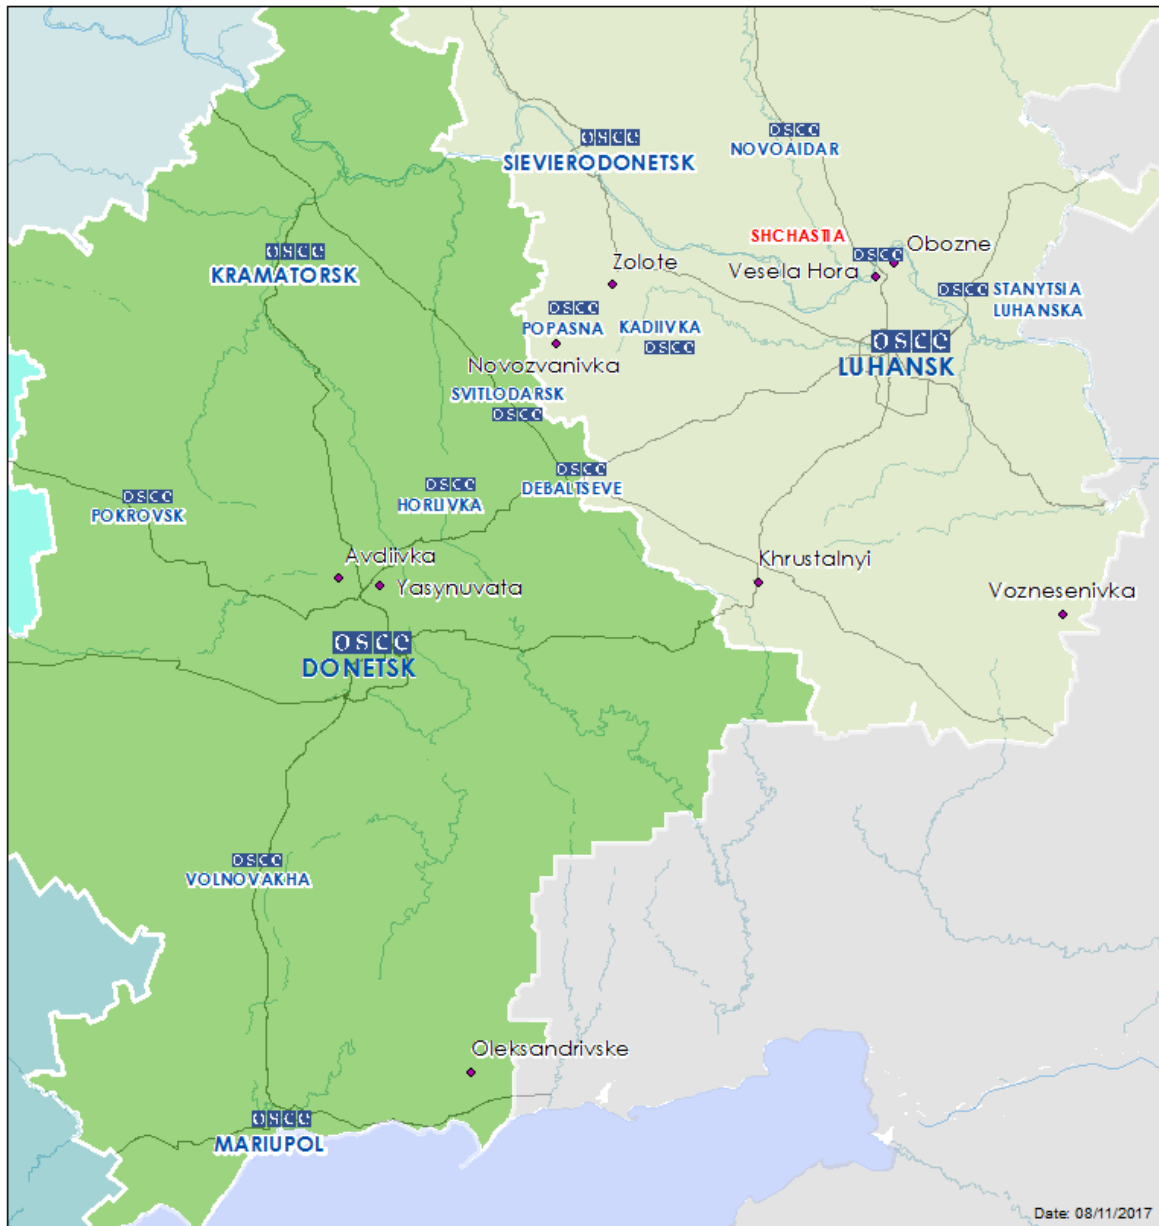

Мапа Донецької та Луганської областей²

² За рішенням Постійної ради №1117 від 21 березня 2014 року, СММ базується у десяти містах на всій території України (Херсон, Одеса, Львів, Івано-Франківськ, Харків, Донецьк, Дніпро, Чернівці, Луганськ і Київ). Ця мапа східної України призначена для ілюстративних цілей. На ній вказані населені пункти, згадані у звіті, а також ті, де є офіси СММ (команди спостерігачів, представництва і передові патрульні бази) в Донецькій і Луганській областях. (Червоним кольором виділена передова патрульна база, з якої співробітники СММ були тимчасово передислоковані починаючи з 27 вересня 2016 року згідно з рекомендаціями експертів з безпеки з деяких держав-учасниць ОБСЄ).