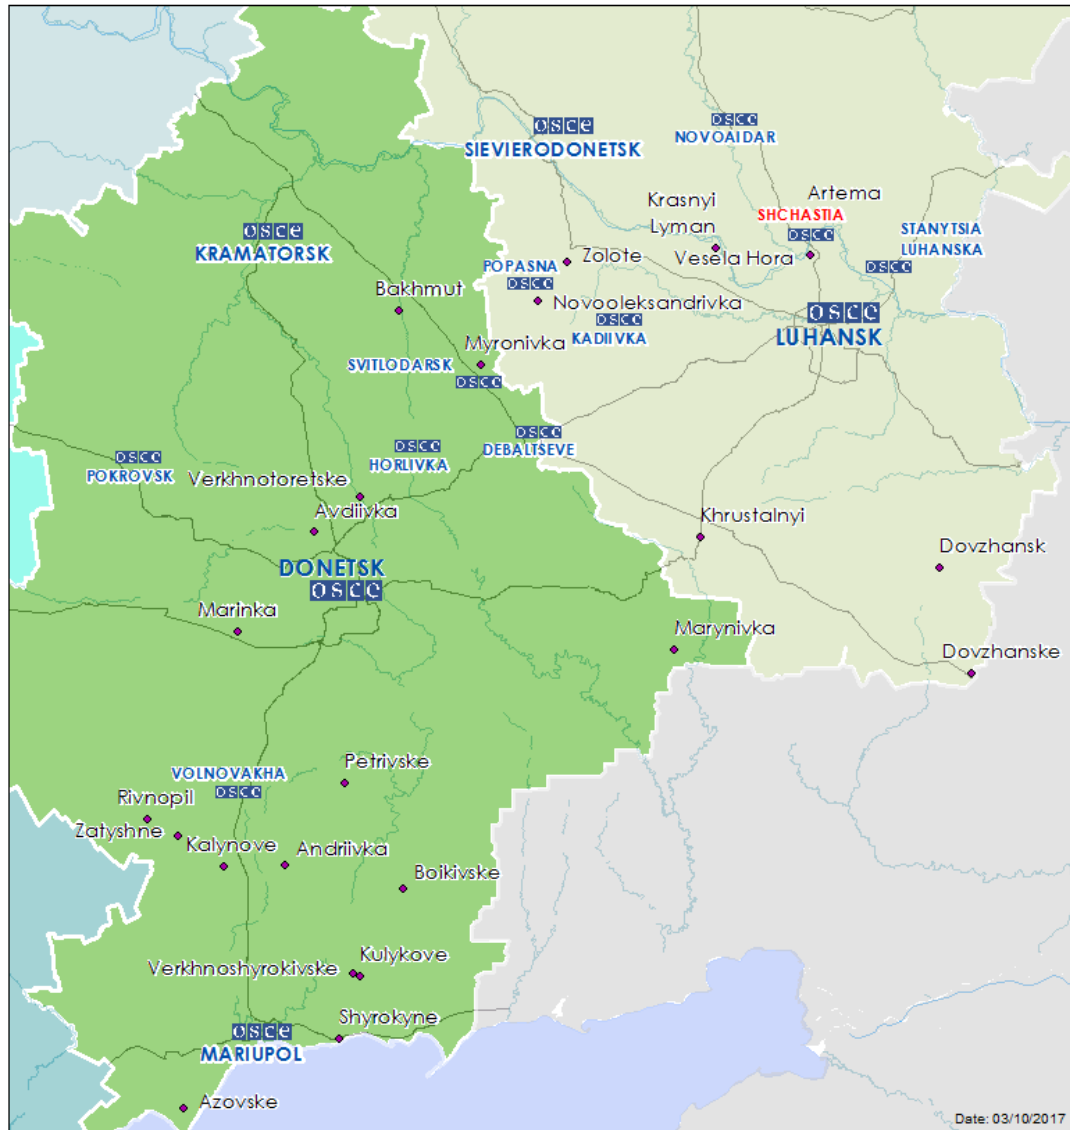

## Мапа Донецької та Луганської областей<sup>2</sup>

<sup>2</sup> За рішенням Постійної ради №1117 від 21 березня 2014 року, СММ базується у десяти містах на всій території України (Херсон, Одеса, Львів, Івано-Франківськ, Харків, Донецьк, Дніпро, Чернівці, Луганськ та Київ). Ця мапа східної України призначена для ілюстративних цілей. На ній вказані населені пункти, згадані у звіті, а також ті, де є офіси СММ (команди спостерігачів, представництва і передові патрульні бази) в Донецькій і Луганській областях. (Червоним кольором виділена передова патрульна база, з якої співробітники СММ були тимчасово передислоковані починаючи з 27 вересня 2016 року згідно з рекомендаціями експертів з безпеки з деяких держав-учасниць ОБСЄ).