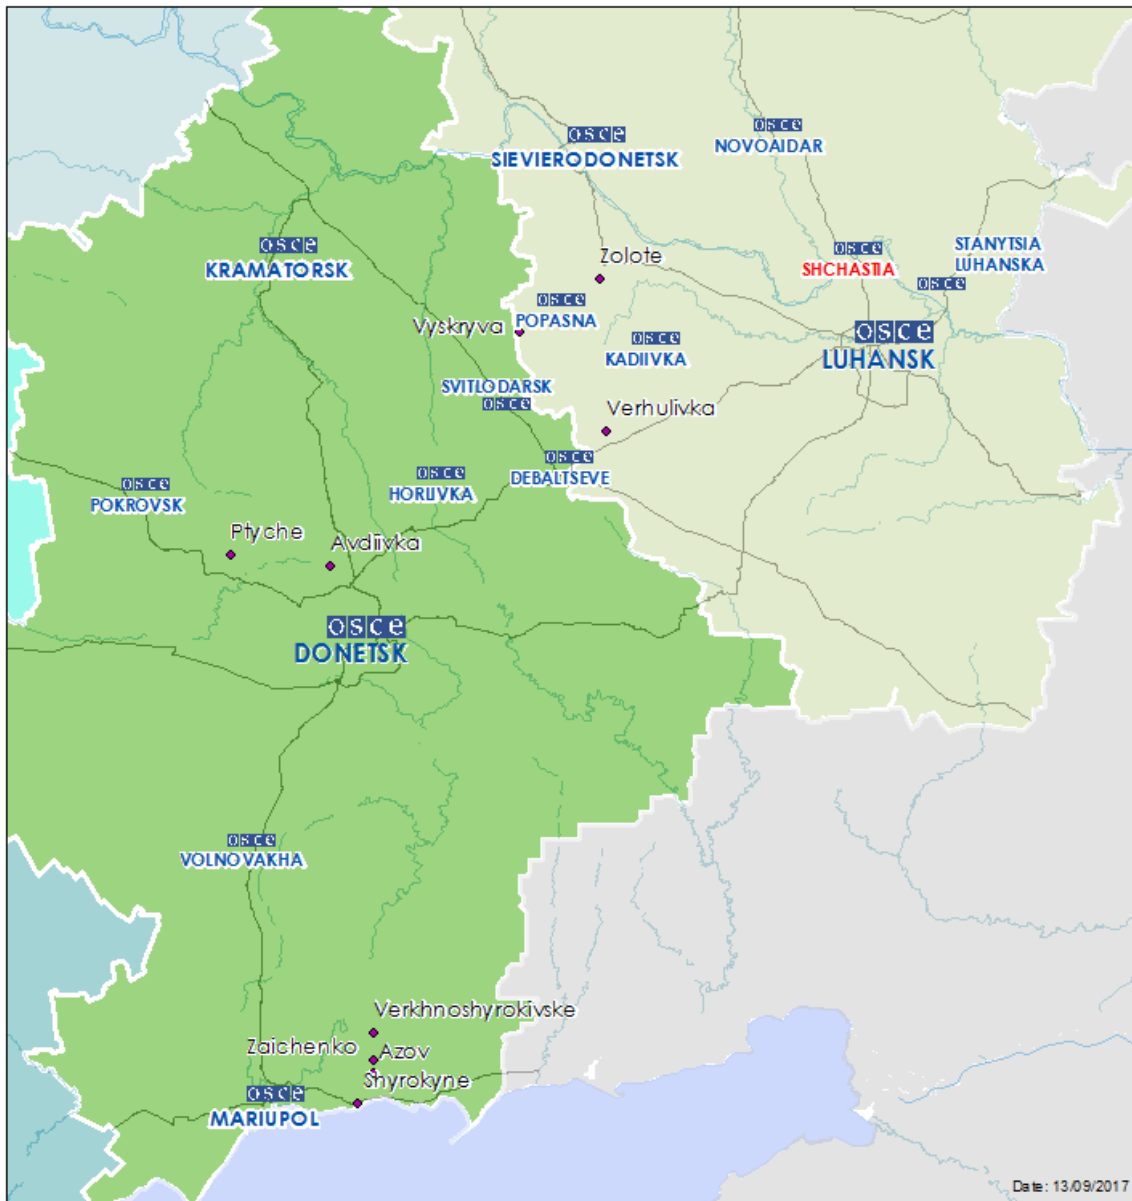

Мапа Донецької та Луганської областей²

² За рішенням Постійної ради №1117 від 21 березня 2014 року, СММ базується у десяти містах на всій території України (Херсон, Одеса, Львів, Івано–Франківськ, Харків, Донецьк, Дніпро, Чернівці, Луганськ і Київ). Ця мапа східної України призначена для ілюстративних цілей. На ній вказані населені пункти, згадані у звіті, а також ті, де є офіси СММ (команди спостерігачів, представництва і передові патрульні бази) в Донецькій і Луганській областях. (Червоним кольором виділена передова патрульна база, з якої співробітники СММ були тимчасово передислоковані починаючи з 27 вересня 2016 року згідно з рекомендаціями експертів з безпеки з деяких держав–учасниць ОБСЄ).