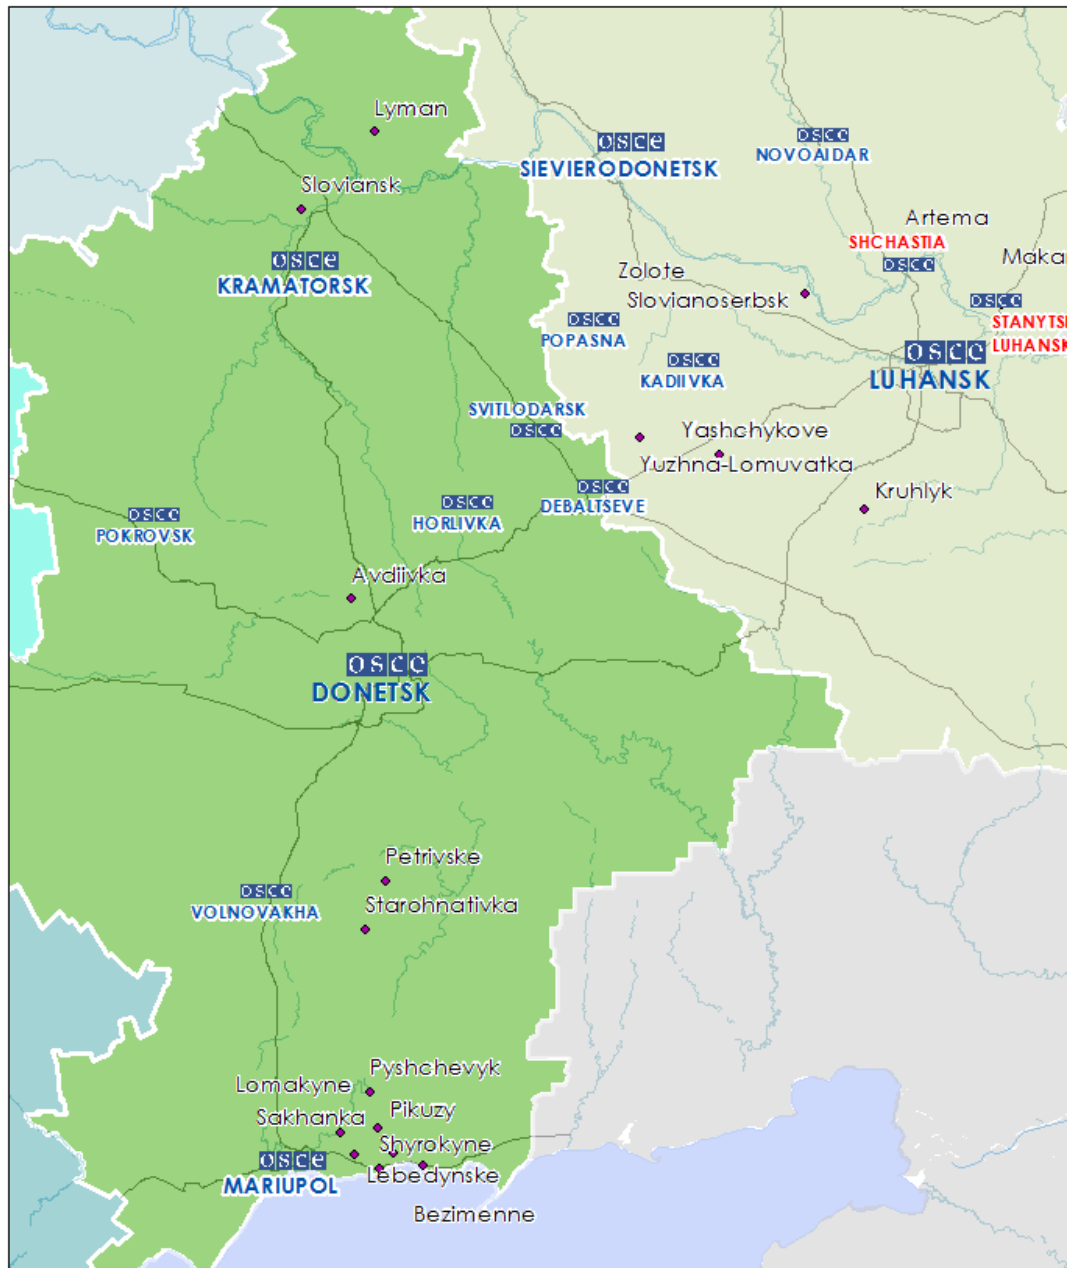

Мапа Донецької та Луганської областей²

² За рішенням Постійної ради №1117 від 21 березня 2014 року, СММ базується у десяти містах на всій території України (Херсон, Одеса, Львів, Івано-Франківськ, Харків, Донецьк, Дніпро, Чернівці, Луганськ і Київ). Ця мапа східної України призначена для ілюстративних цілей. На ній вказані населені пункти, згадані у звіті, а також ті, де є офіси СММ (команди спостерігачів, представництва і передові патрульні бази) в Донецькій і Луганській областях. (Червоним кольором виділені передові патрульні бази, з яких співробітники СММ були тимчасово передислоковані починаючи з 27 вересня 2016 року згідно з рекомендаціями експертів з безпеки з деяких держав-учасниць ОБСЄ).