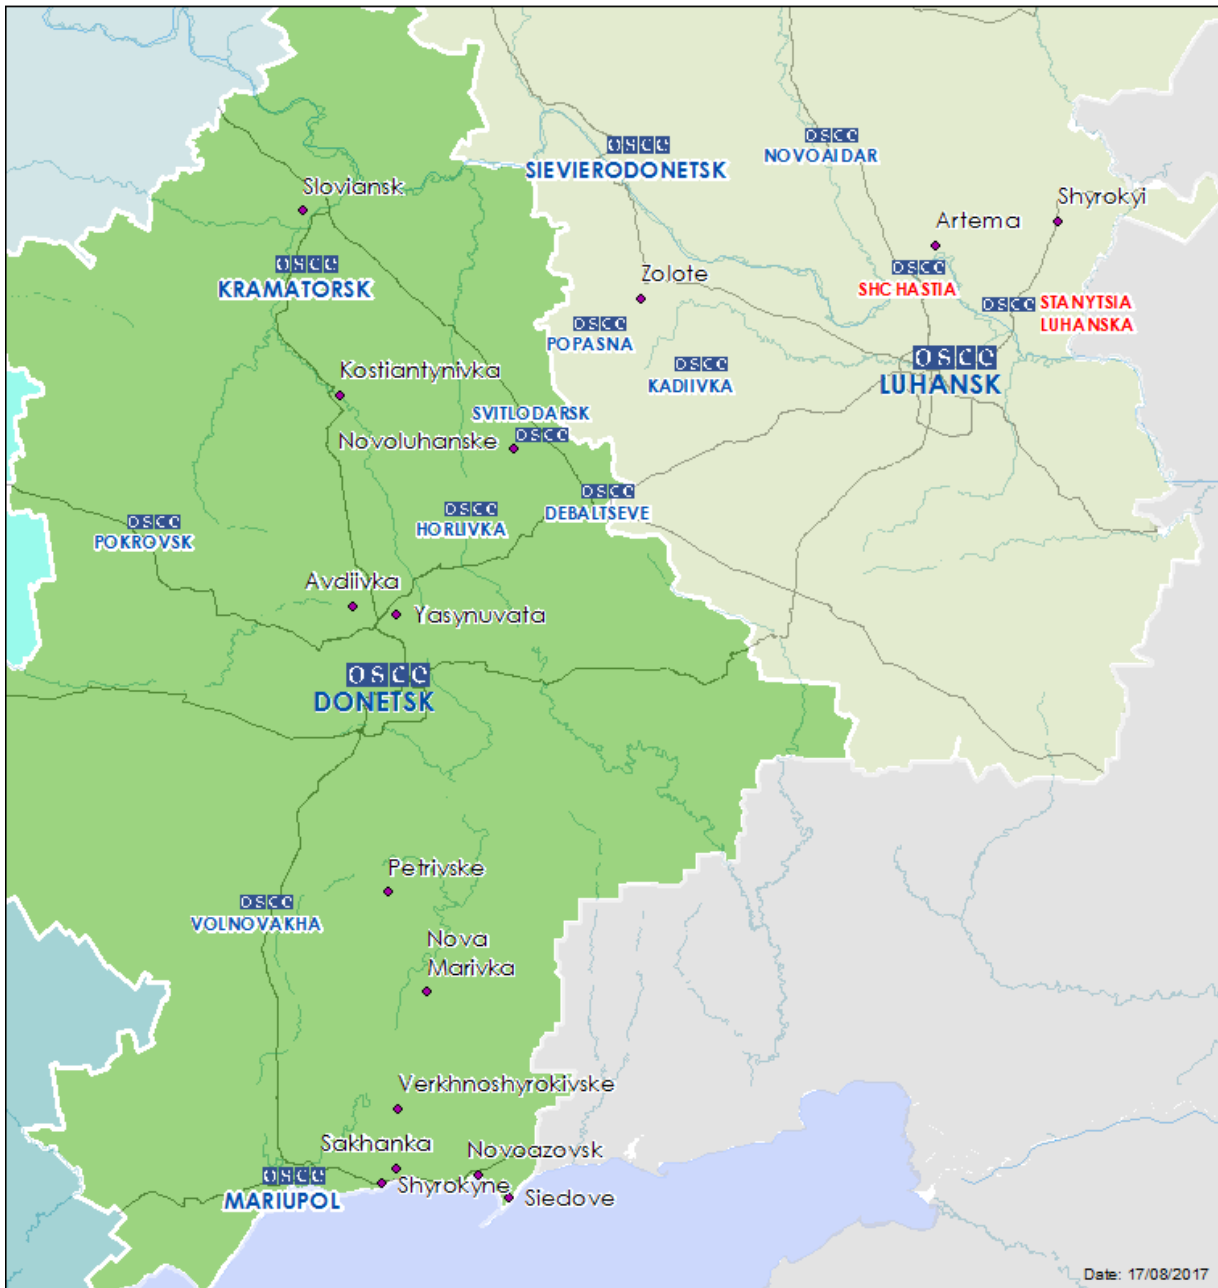

## Мапа Донецької та Луганської областей<sup>2</sup>

<sup>2</sup> За рішенням Постійної ради №1117 від 21 березня 2014 року, СММ базується у десяти містах на всій території України (Херсон, Одеса, Львів, Івано-Франківськ, Харків, Донецьк, Дніпро, Чернівці, Луганськ і Київ). Ця мапа східної України призначена для ілюстративних цілей. На ній вказані населені пункти, згадані у звіті, а також ті, де є офіси СММ (команди спостерігачів, представництва і передові патрульні бази) в Донецькій і Луганській областях. (Червоним кольором виділені передові патрульні бази, з яких співробітники СММ були тимчасово передислоковані починаючи з 27 вересня 2016 року згідно з рекомендаціями експертів з безпеки з деяких держав-учасниць ОБСЄ).