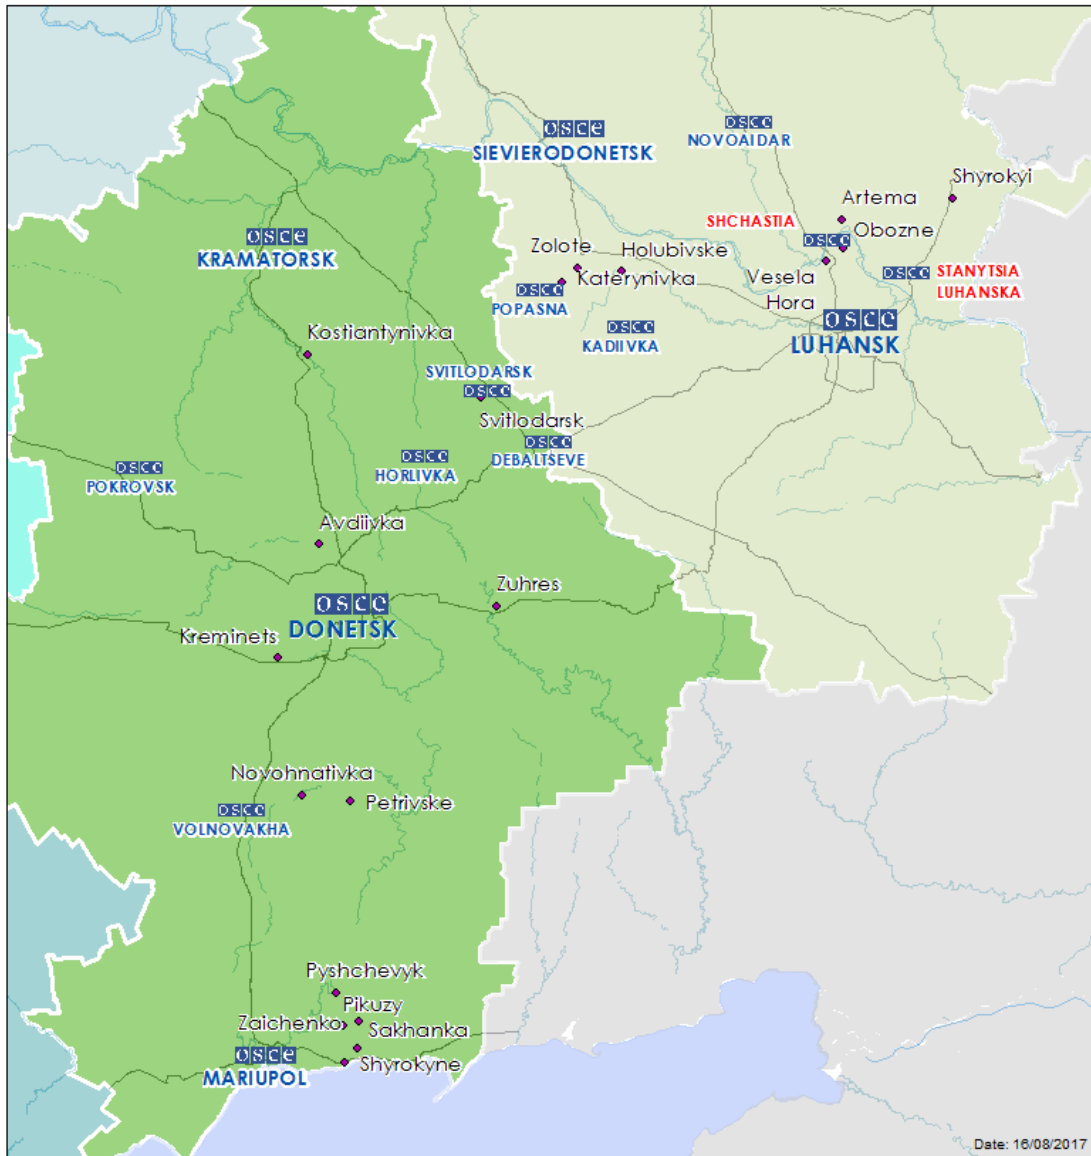

Мапа Донецької та Луганської областей²

² За рішенням Постійної ради №1117 від 21 березня 2014 року, СММ базується у десяти містах на всій території України (Херсон, Одеса, Львів, Івано-Франківськ, Харків, Донецьк, Дніпро, Чернівці, Луганськ і Київ). Ця мапа східної України призначена для ілюстративних цілей. На ній вказані населені пункти, згадані у звіті, а також ті, де є офіси СММ (команди спостерігачів, представництва і передові патрульні бази) в Донецькій і Луганській областях. (Червоним кольором виділені передові патрульні бази, з яких співробітники СММ були тимчасово передислоковані починаючи з 27 вересня 2016 року згідно з рекомендаціями експертів з безпеки з деяких держав-учасниць ОБСЄ).