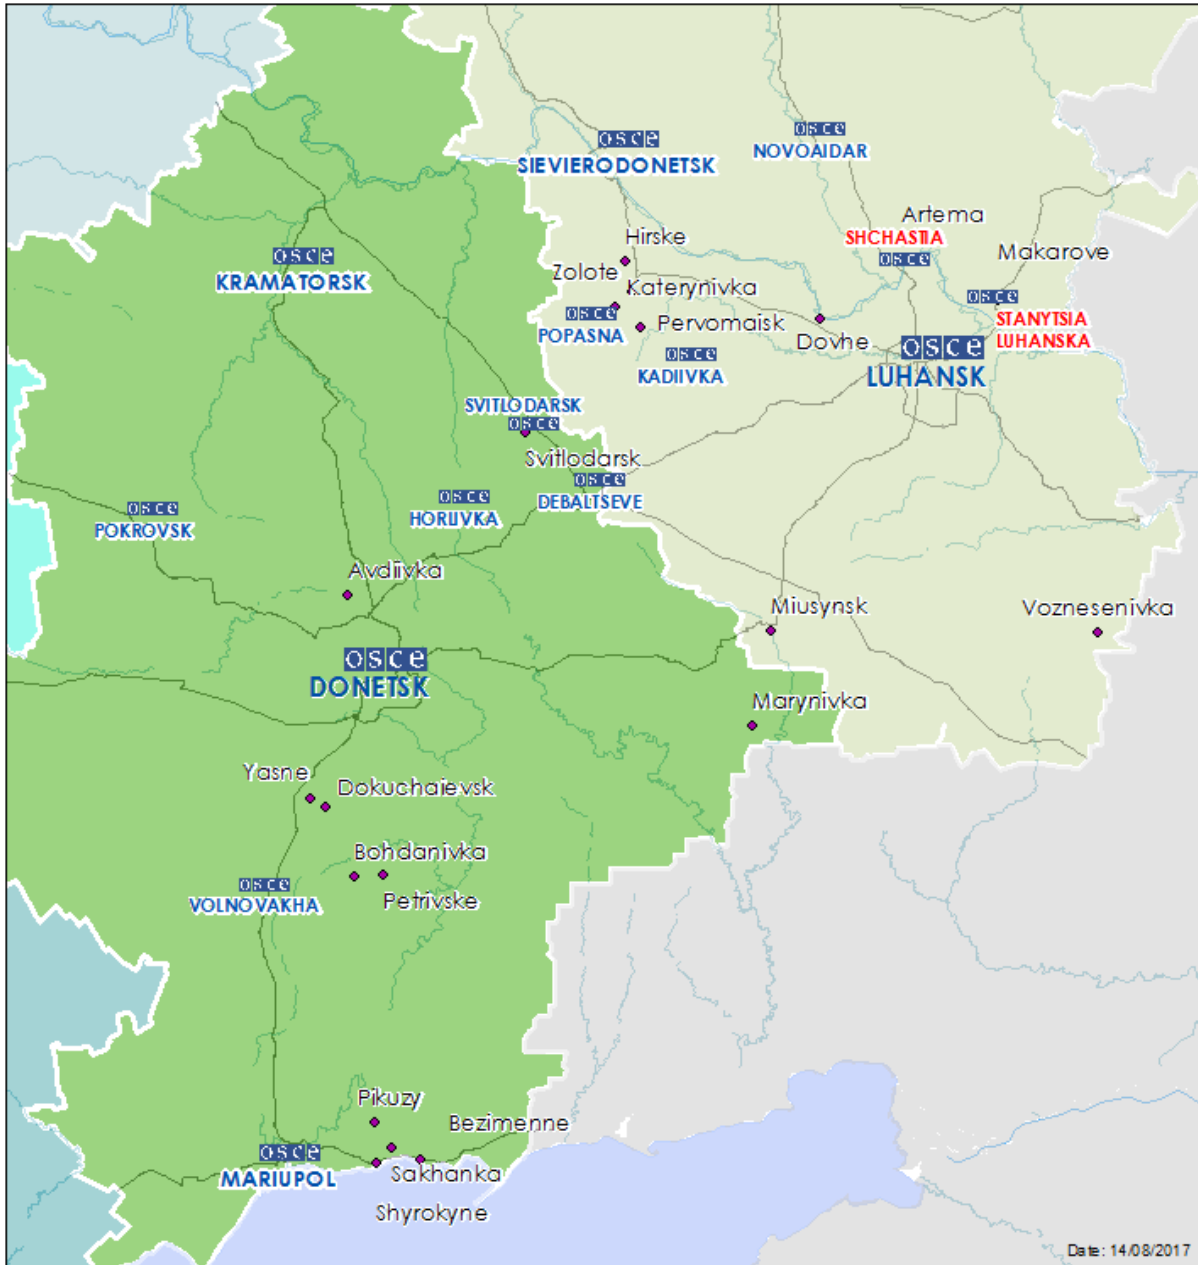

Мапа Донецької та Луганської областей²

² За рішенням Постійної ради №1117 від 21 березня 2014 року, СММ базується у десяти містах на всій території України (Херсон, Одеса, Львів, Івано-Франківськ, Харків, Донецьк, Дніпро, Чернівці, Луганськ і Київ). Ця мапа східної України призначена для ілюстративних цілей. На ній вказані населені пункти, згадані у звіті, а також ті, де є офіси СММ (команди спостерігачів, представництва і передові патрульні бази) в Донецькій і Луганській областях. (Червоним кольором виділені передові патрульні бази, з яких співробітники СММ були тимчасово передислоковані починаючи з 27 вересня 2016 року згідно з рекомендаціями експертів з безпеки з деяких держав-учасниць ОБСЄ).