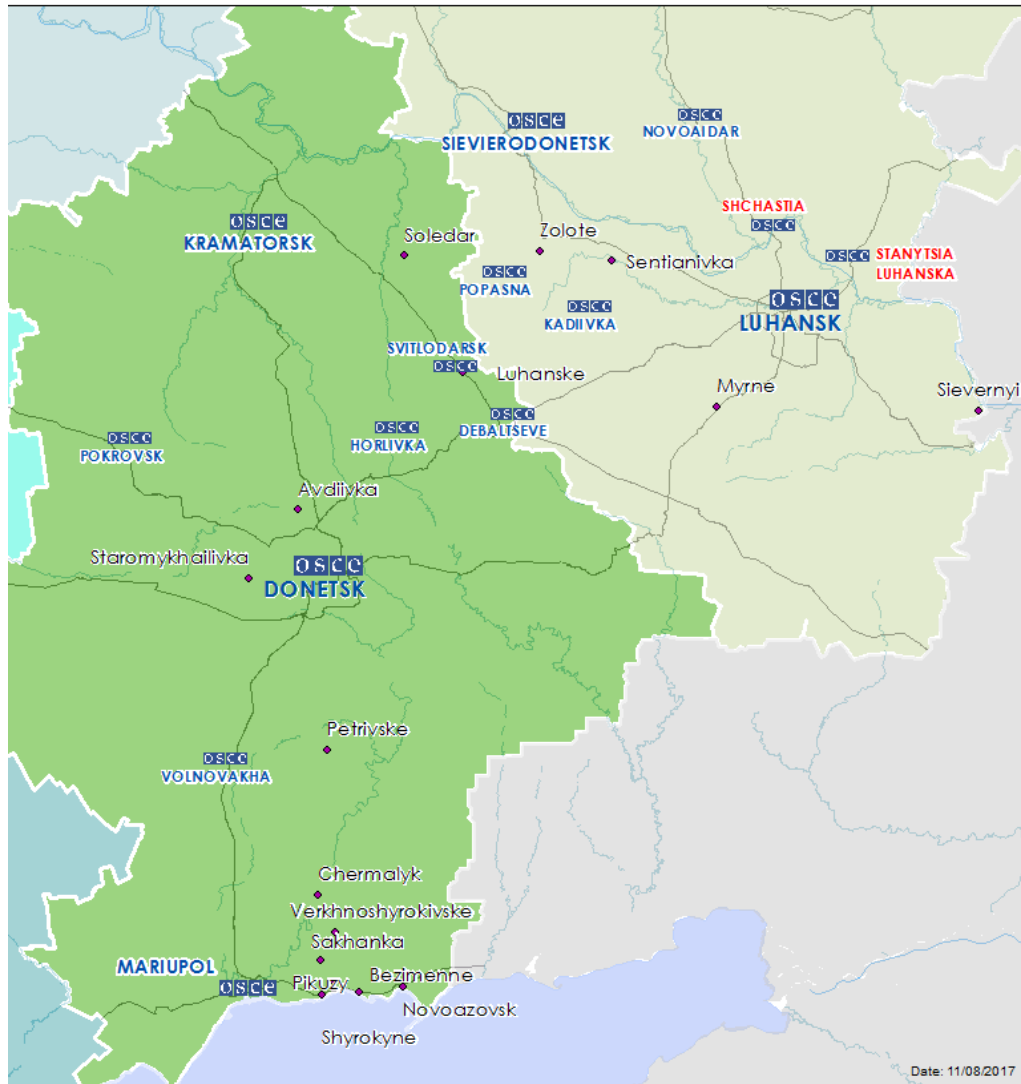

Мапа Донецької та Луганської областей²

² За рішенням Постійної ради №1117 від 21 березня 2014 року, СММ базується у десяти містах на всій території України (Херсон, Одеса, Львів, Івано–Франківськ, Харків, Донецьк, Дніпро, Чернівці, Луганськ і Київ). Ця мапа східної України призначена для ілюстративних цілей. На ній вказані населені пункти, згадані у звіті, а також ті, де є офіси СММ (команди спостерігачів, представництва і передові патрульні бази) в Донецькій і Луганській областях. (Червоним кольором виділені передові патрульні бази, з яких співробітники СММ були тимчасово передислоковані починаючи з 27 вересня 2016 року згідно з рекомендаціями експертів з безпеки з деяких держав–учасниць ОБСЄ).