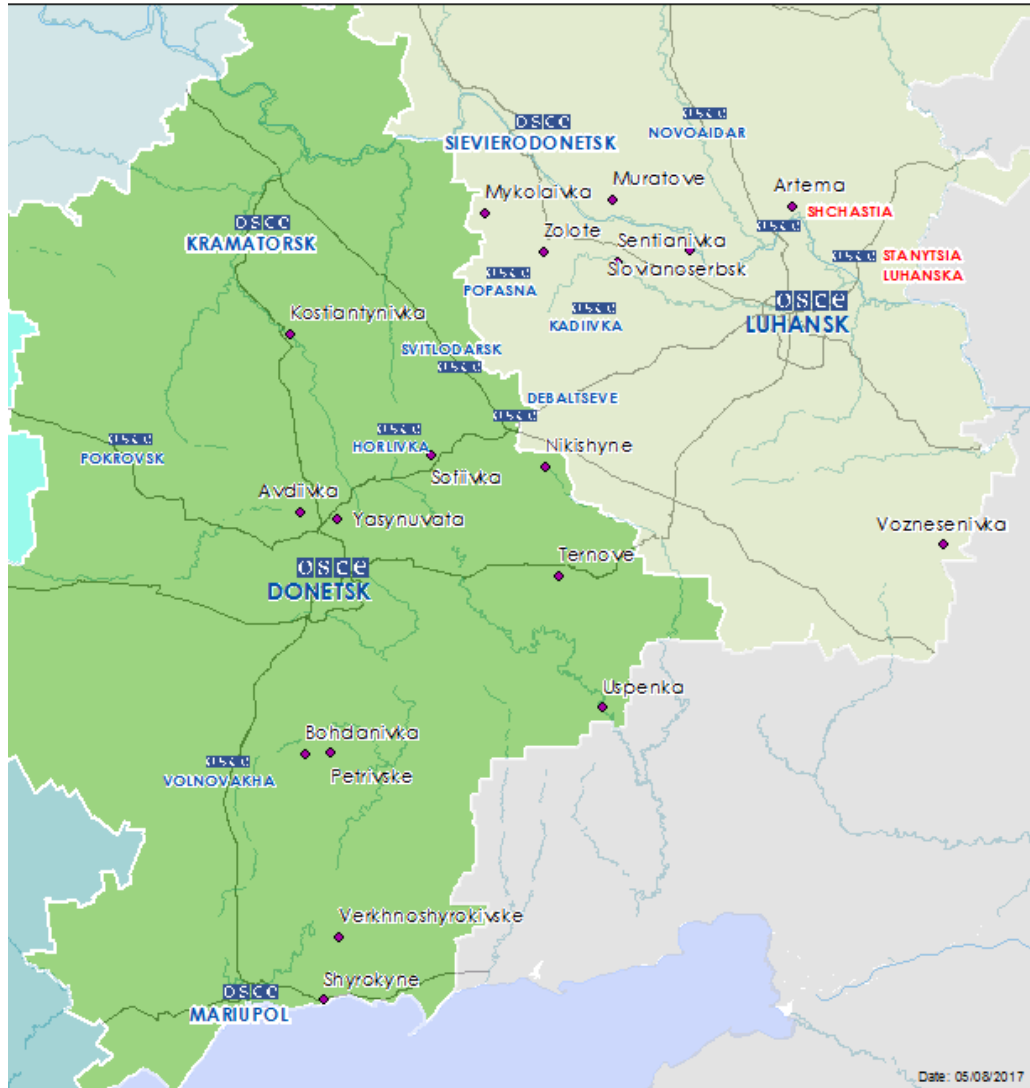

Мапа Донецької та Луганської областей²

² За рішенням Постійної ради №1117 від 21 березня 2014 року, СММ базується у десяти містах на всій території України (Херсон, Одеса, Львів, Івано-Франківськ, Харків, Донецьк, Дніпро, Чернівці, Луганськ і Київ). Ця мапа східної України призначена для ілюстративних цілей. На ній вказані населені пункти, згадані у звіті, а також ті, де є офіси СММ (команди спостерігачів, представництва і передові патрульні бази) в Донецькій і Луганській областях. (Червоним кольором виділені передові патрульні бази, з яких співробітники СММ були тимчасово передислоковані починаючи з 27 вересня 2016 року згідно з рекомендаціями експертів з безпеки з деяких держав-учасниць ОБСЄ).