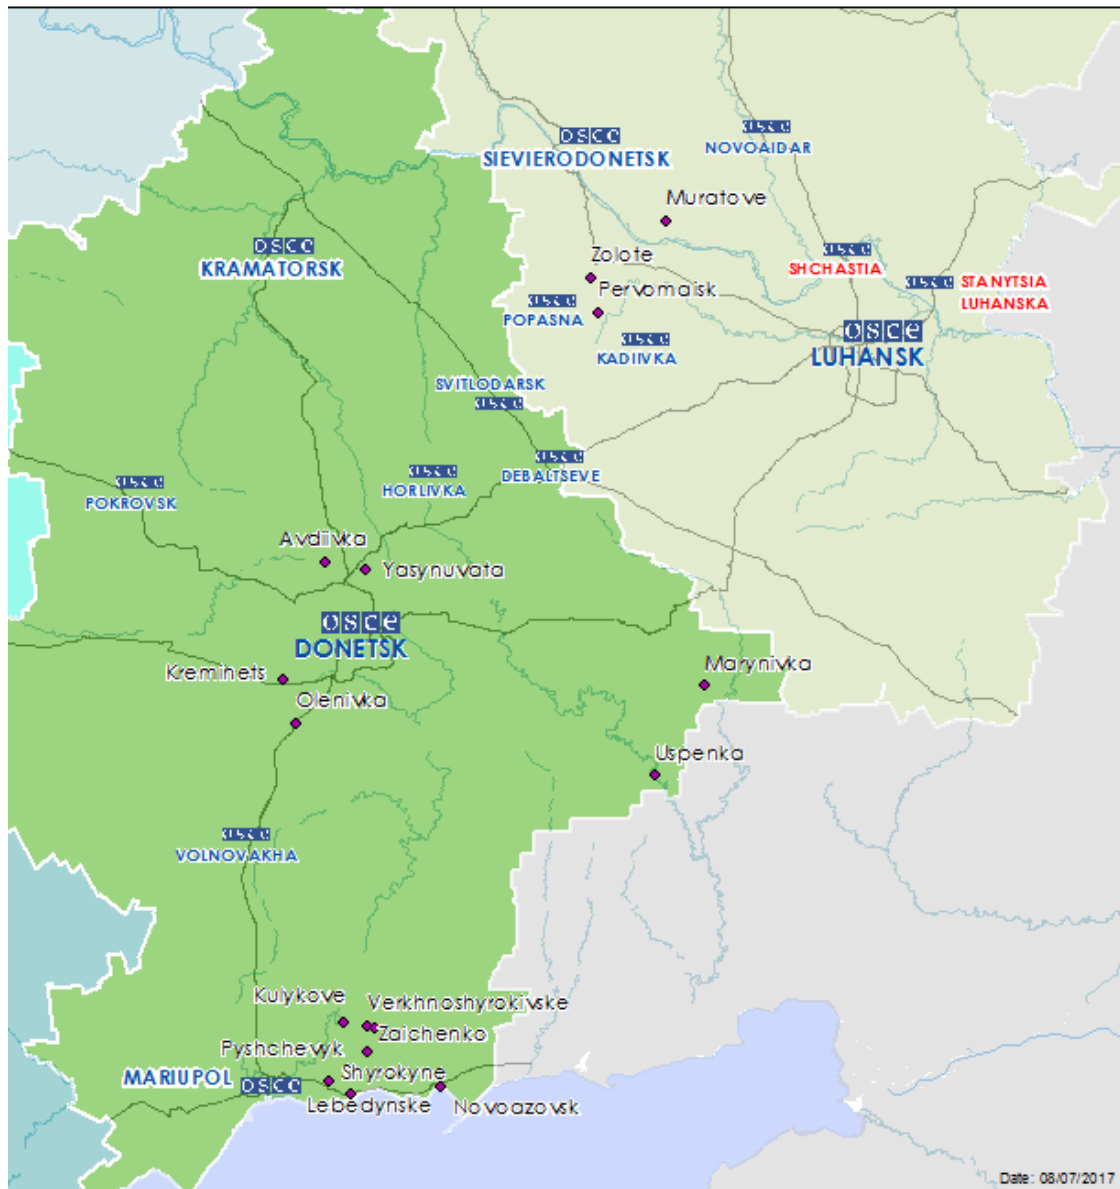

Мапа Донецької та Луганської областей²

² За рішенням Постійної ради №1117 від 21 березня 2014 року, СММ базується у десяти містах на всій території України (Херсон, Одеса, Львів, Івано–Франківськ, Харків, Донецьк, Дніпро, Чернівці, Луганськ і Київ). Ця мапа східної України призначена для ілюстративних цілей. На ній вказані населені пункти, згадані у звіті, а також ті, де є офіси СММ (команди спостерігачів, представництва і передові патрульні бази) в Донецькій і Луганській областях. (Червоним кольором виділені передові патрульні бази, з яких співробітники СММ були тимчасово передислоковані починаючи з 27 вересня 2016 року згідно з рекомендаціями експертів з безпеки з деяких держав–учасниць ОБСЄ).