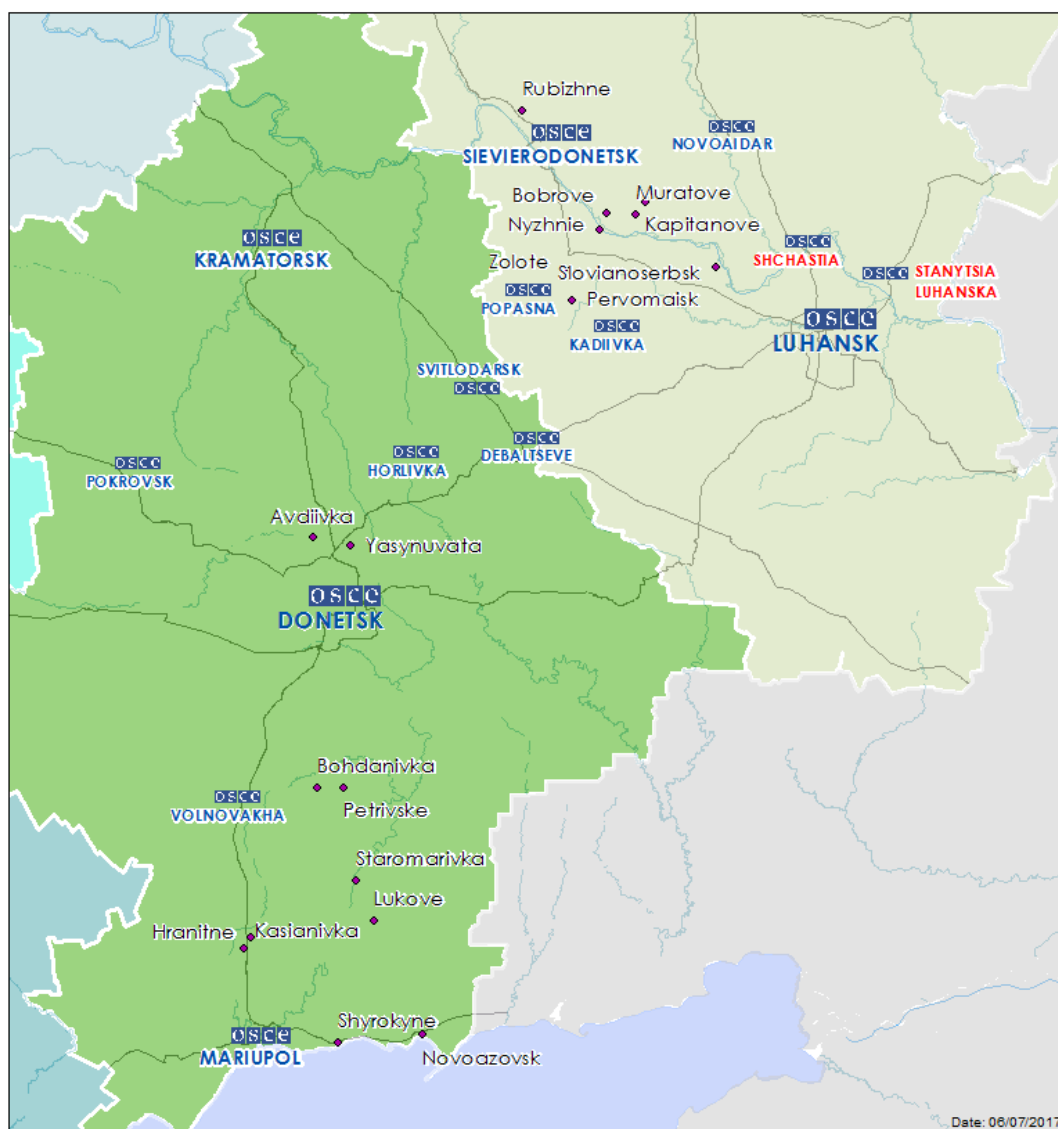

Мапа Донецької та Луганської областей²

² За рішенням Постійної ради №1117 від 21 березня 2014 року, СММ базується у десяти містах на всій території України (Херсон, Одеса, Львів, Івано-Франківськ, Харків, Донецьк, Дніпро, Чернівці, Луганськ і Київ). Ця мапа східної України призначена для ілюстративних цілей. На ній вказані населені пункти, згадані у звіті, а також ті, де є офіси СММ (команди спостерігачів, представництва і передові патрульні бази) в Донецькій і Луганській областях. (Червоним кольором виділені передові патрульні бази, з яких співробітники СММ були тимчасово передислоковані починаючи з 27 вересня 2016 року згідно з рекомендаціями експертів з безпеки з деяких держав-учасниць ОБСЄ).