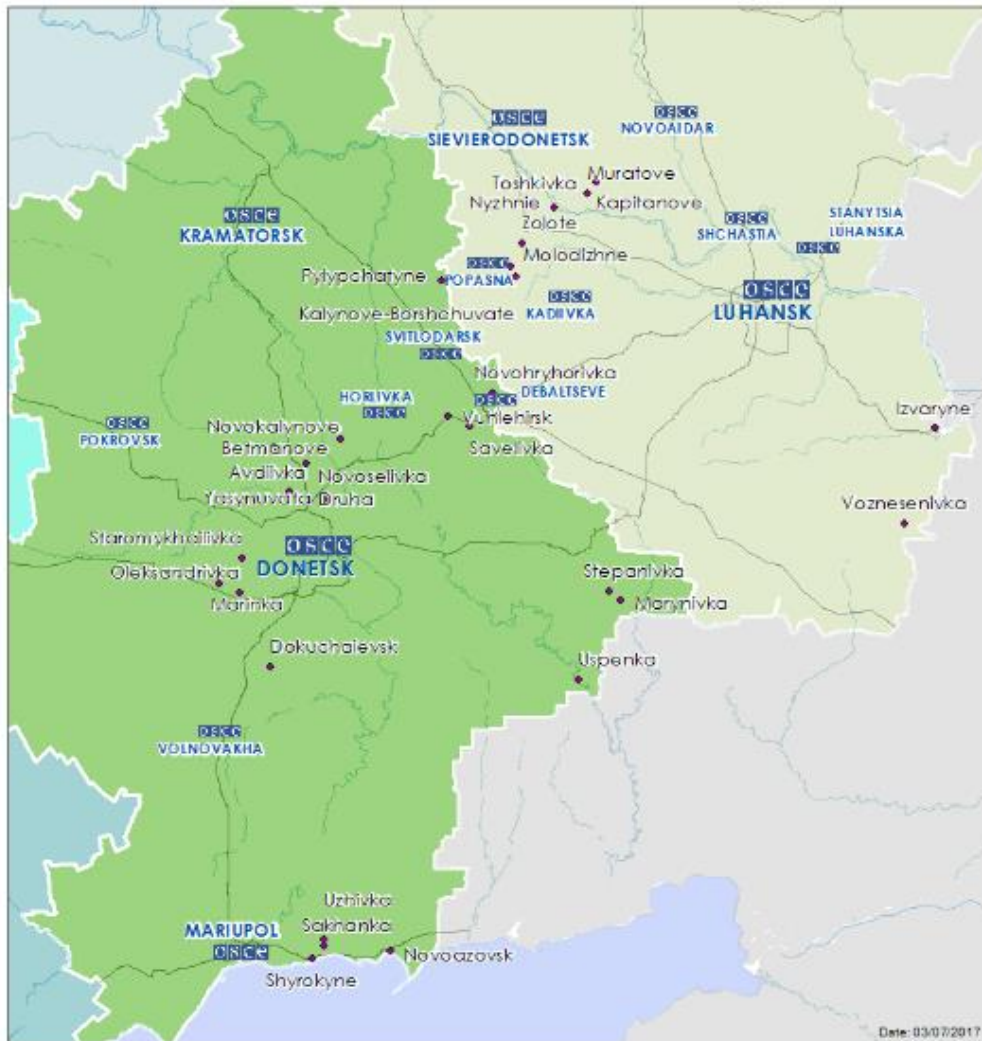

Мапа Донецької та Луганської областей²

² За рішенням Постійної ради №1117 від 21 березня 2014 року, СММ базується у десяти містах на всій території України (Херсон, Одеса, Львів, Івано–Франківськ, Харків, Донецьк, Дніпро, Чернівці, Луганськ і Київ). Ця мапа східної України призначена для ілюстративних цілей. На ній вказані населені пункти, згадані у звіті, а також ті, де є офіси СММ (команди спостерігачів, представництва і передові патрульні бази) в Донецькій і Луганській областях. (Червоним кольором виділені передові патрульні бази, з яких співробітники СММ були тимчасово передислоковані починаючи з 27 вересня 2016 року згідно з рекомендаціями експертів з безпеки з деяких держав–учасниць ОБСЄ).