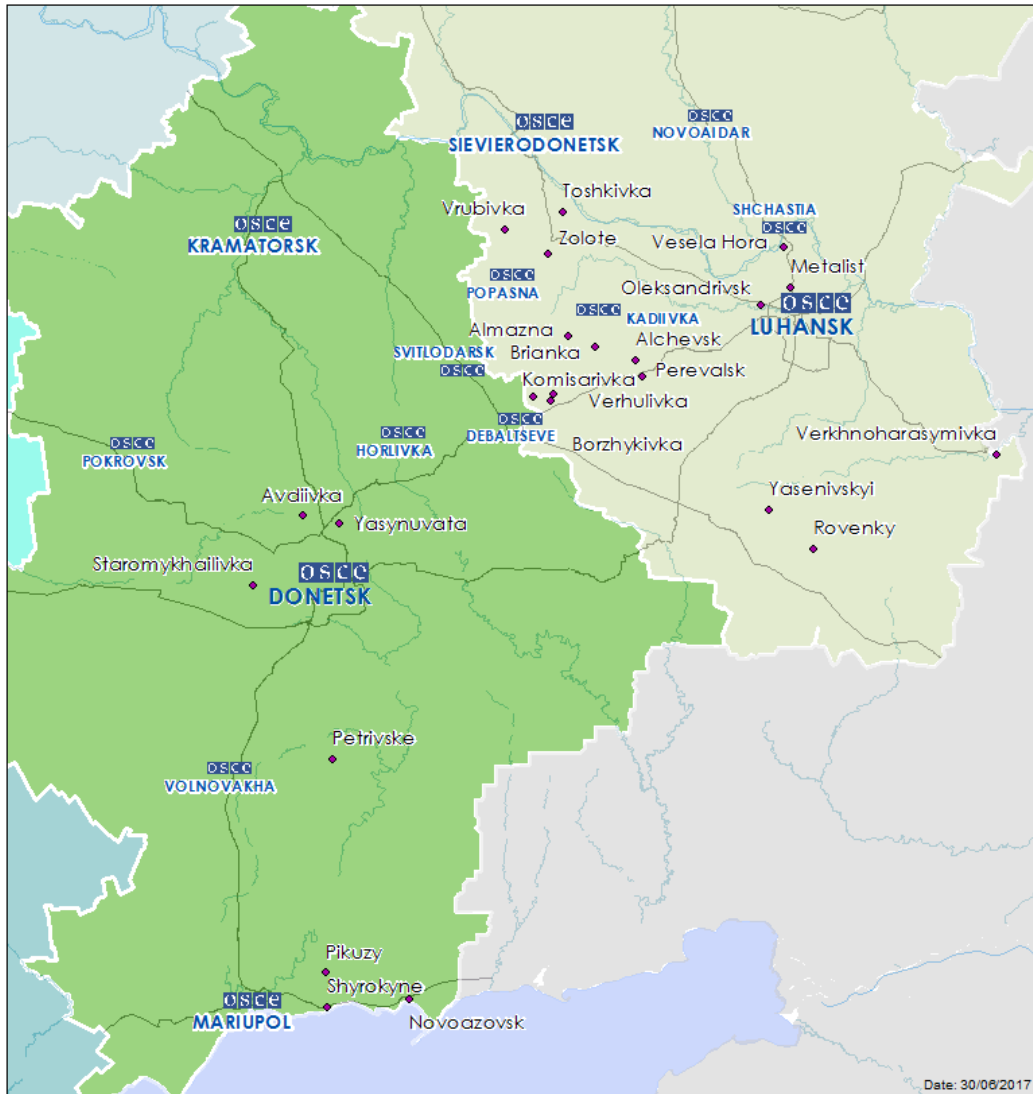

Мапа Донецької та Луганської областей²

² За рішенням Постійної ради №1117 від 21 березня 2014 року, СММ базується у десяти містах на всій території України (Херсон, Одеса, Львів, Івано-Франківськ, Харків, Донецьк, Дніпро, Чернівці, Луганськ і Київ). Ця мапа східної України призначена для ілюстративних цілей. На ній вказані населені пункти, згадані у звіті, а також ті, де є офіси СММ (команди спостерігачів, представництва і передові патрульні бази) в Донецькій і Луганській областях. (Червоним кольором виділені передові патрульні бази, з яких співробітники СММ були тимчасово передислоковані починаючи з 27 вересня 2016 року згідно з рекомендаціями експертів з безпеки з деяких держав-учасниць ОБСЄ).