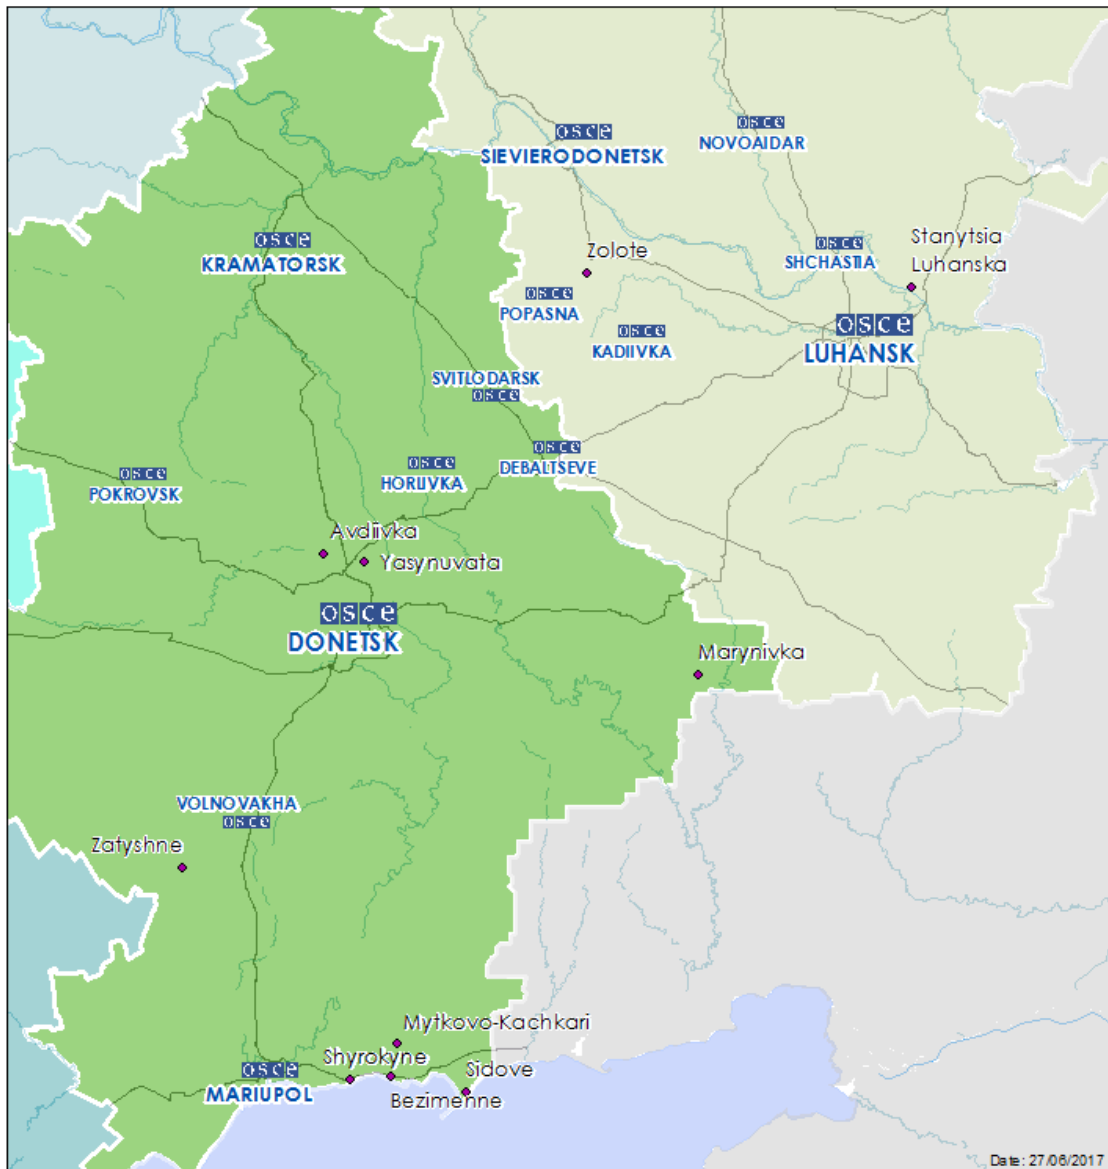

Мапа Донецької та Луганської областей²

² За рішенням Постійної ради №1117 від 21 березня 2014 року, СММ базується у десяти містах на всій території України (Херсон, Одеса, Львів, Івано-Франківськ, Харків, Донецьк, Дніпро, Чернівці, Луганськ і Київ). Ця мапа східної України призначена для ілюстративних цілей. На ній вказані населені пункти, згадані у звіті, а також ті, де є офіси СММ (команди спостерігачів, представництва і передові патрульні бази) в Донецькій і Луганській областях. (Червоним кольором виділені передові патрульні бази, з яких співробітники СММ були тимчасово передислоковані починаючи з 27 вересня 2016 року згідно з рекомендаціями експертів з безпеки з деяких держав-учасниць ОБСЄ).