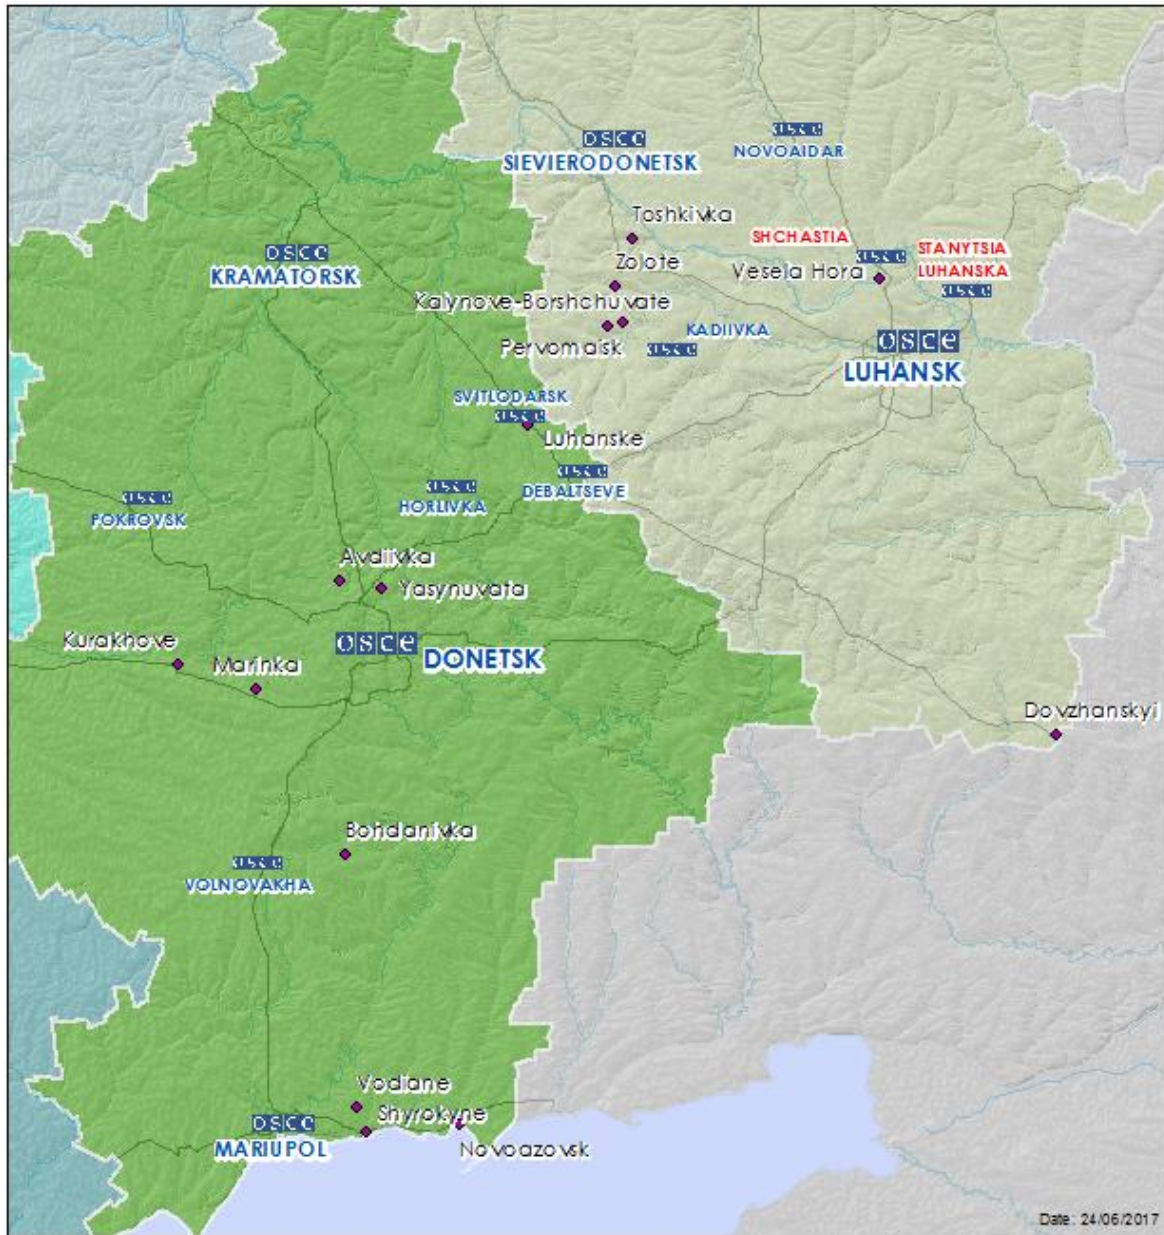

Мапа Донецької та Луганської областей²

² За рішенням Постійної ради №1117 від 21 березня 2014 року, СММ базується у десяти містах на всій території України (Херсон, Одеса, Львів, Івано-Франківськ, Харків, Донецьк, Дніпро, Чернівці, Луганськ і Київ). Ця мапа східної України призначена для ілюстративних цілей. На ній вказані населені пункти, згадані у звіті, а також ті, де є офіси СММ (команди спостерігачів, представництва і передові патрульні бази) в Донецькій і Луганській областях. (Червоним кольором виділені передові патрульні бази, з яких співробітники СММ були тимчасово передислоковані починаючи з 27 вересня 2016 року згідно з рекомендаціями експертів з безпеки з деяких держав-учасниць ОБСЄ).