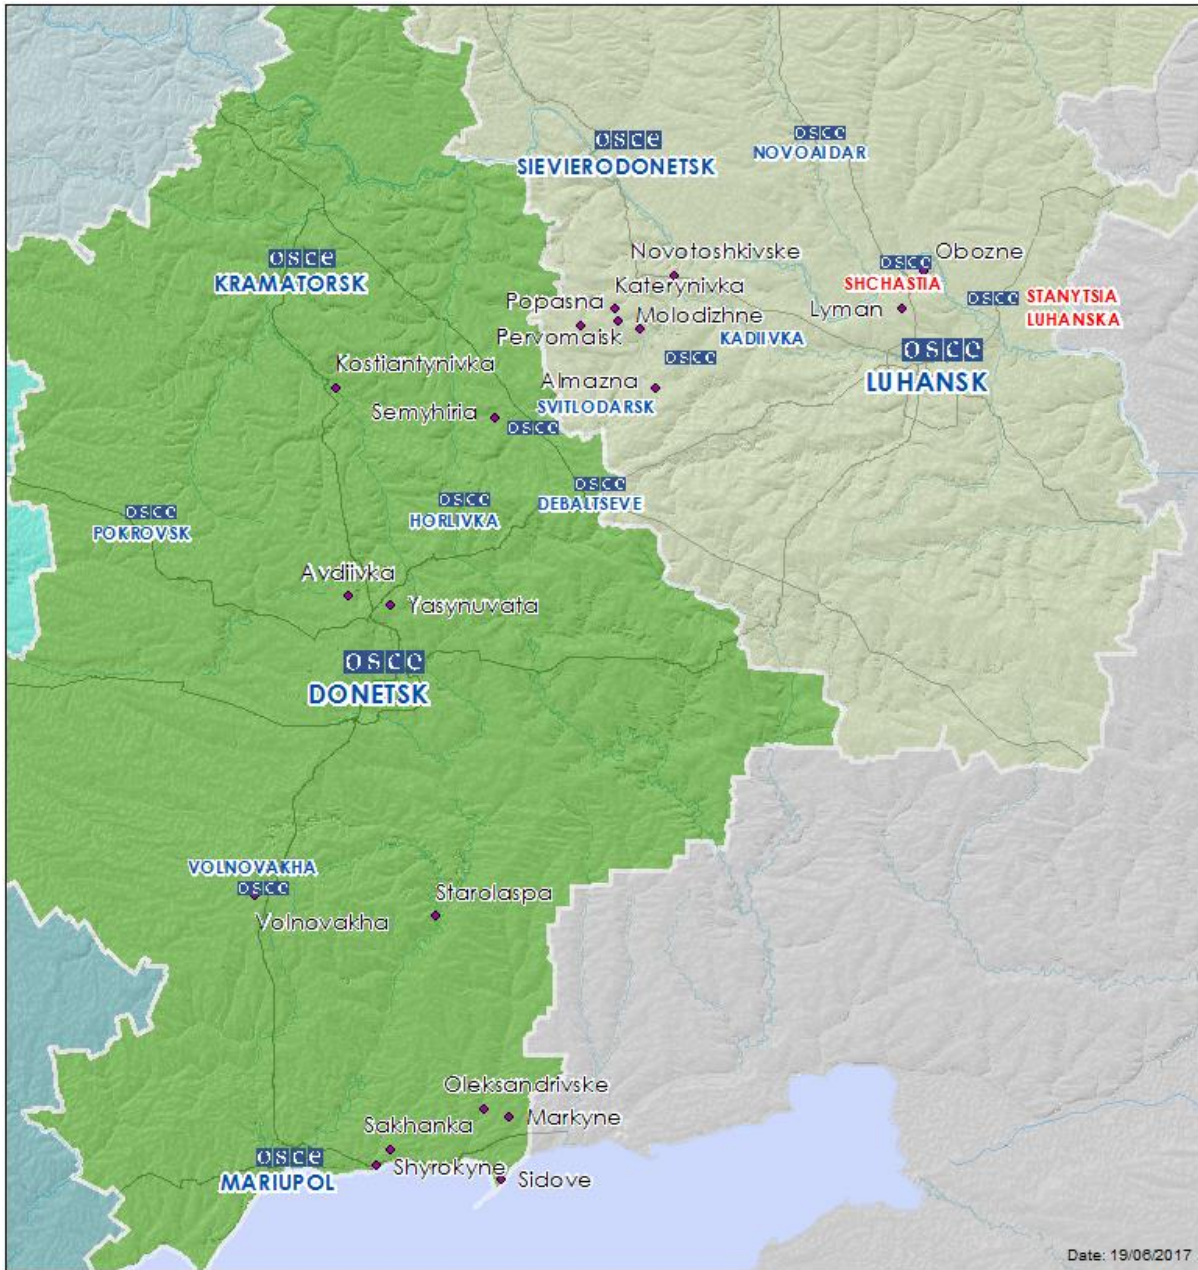

## Мапа Донецької та Луганської областей<sup>2</sup>

<sup>2</sup> За рішенням Постійної ради №1117 від 21 березня 2014 року, СММ базується у десяти містах на всій території України (Херсон, Одеса, Львів, Івано-Франківськ, Харків, Донецьк, Дніпро, Чернівці, Луганськ і Київ). Ця мапа східної України призначена для ілюстративних цілей. На ній вказані населені пункти, згадані у звіті, а також ті, де є офіси СММ (команди спостерігачів, представництва і передові патрульні бази) в Донецькій і Луганській областях. (Червоним кольором виділені передові патрульні бази, з яких співробітники СММ були тимчасово передислоковані починаючи з 27 вересня 2016 року згідно з рекомендаціями експертів з безпеки з деяких держав-учасниць ОБСЄ).