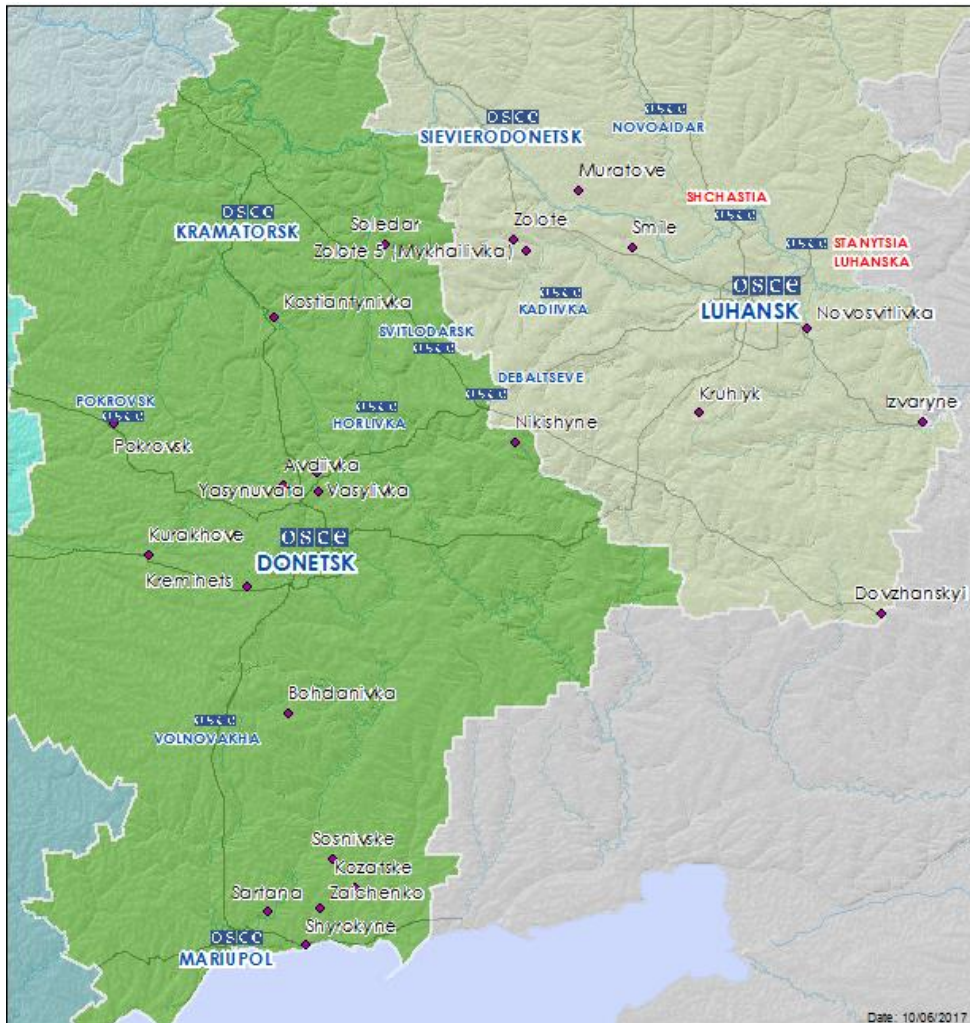

Мапа Донецької та Луганської областей²

² За рішенням Постійної ради №1117 від 21 березня 2014 року, СММ базується у десяти містах на всій території України (Херсон, Одеса, Львів, Івано–Франківськ, Харків, Донецьк, Дніпро, Чернівці, Луганськ і Київ). Ця мапа східної України призначена для ілюстративних цілей. На ній вказані населені пункти, згадані у звіті, а також ті, де є офіси СММ (команди спостерігачів, представництва і передові патрульні бази) в Донецькій і Луганській областях. (Червоним кольором виділені передові патрульні бази, з яких співробітники СММ були тимчасово передислоковані починаючи з 27 вересня згідно з рекомендаціями експертів з безпеки з деяких держав–учасниць ОБСЄ).