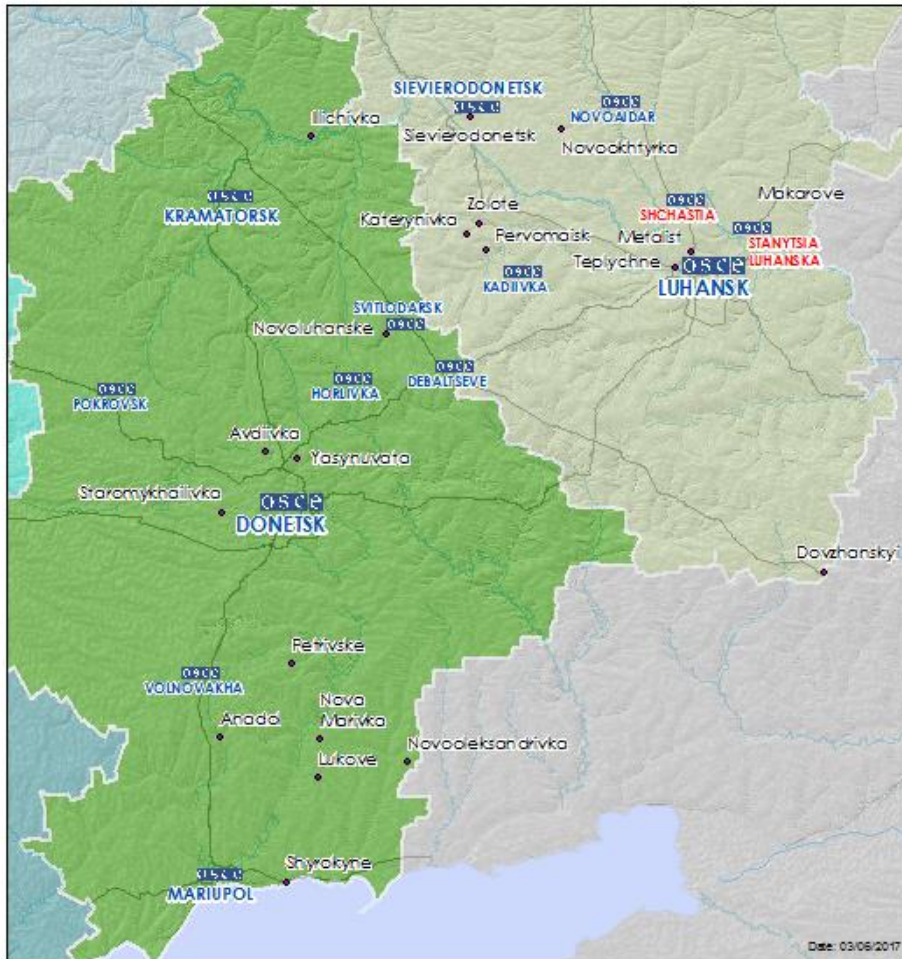

Мапа Донецької та Луганської областей²

² За рішенням Постійної ради №1117 від 21 березня 2014 року, СММ базується у десяти містах на всій території України (Херсон, Одеса, Львів, Івано–Франківськ, Харків, Донецьк, Дніпро, Чернівці, Луганськ і Київ). Ця мапа східної України призначена для ілюстративних цілей. На ній вказані населені пункти, згадані у звіті, а також ті, де є офіси СММ (команди спостерігачів, представництва і передові патрульні бази) в Донецькій і Луганській областях. (Червоним кольором виділені передові патрульні бази, з яких співробітники СММ були тимчасово передислоковані починаючи з 27 вересня 2016 року згідно з рекомендаціями експертів з безпеки з деяких держав–учасниць ОБСЄ).