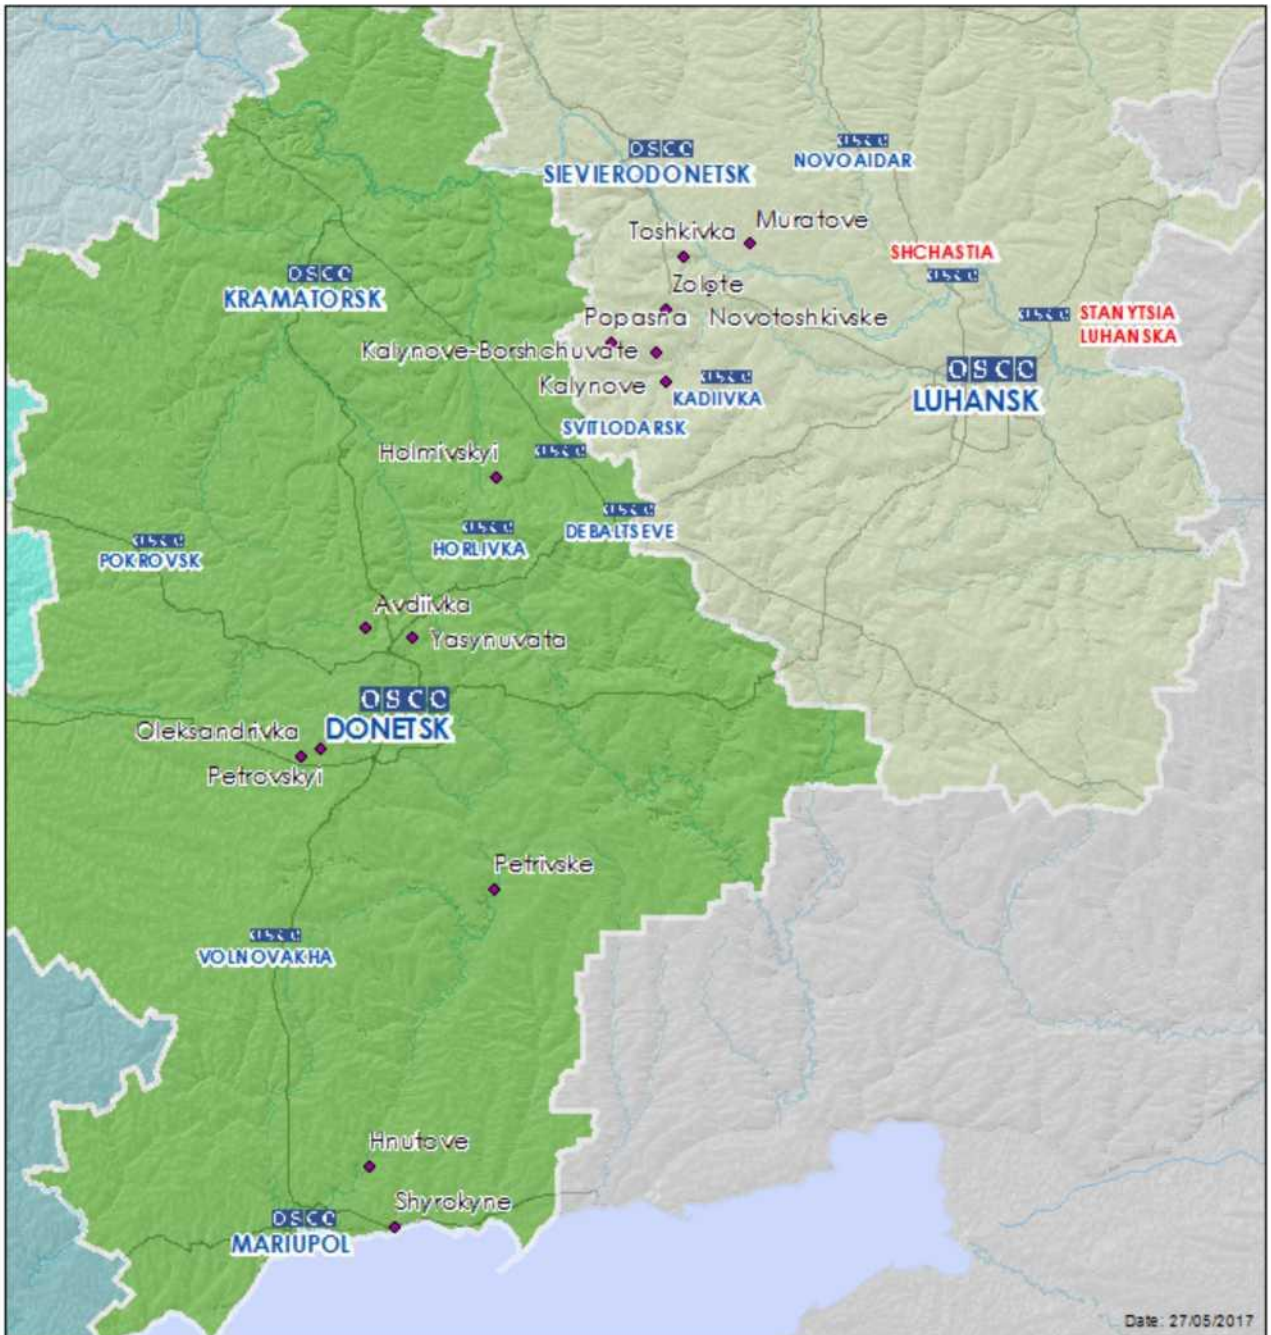

Мапа Донецької та Луганської областей²

² За рішенням Постійної ради №1117 від 21 березня 2014 року, СММ базується у десяти містах на всій території України (Херсон, Одеса, Львів, Івано–Франківськ, Харків, Донецьк, Дніпро, Чернівці, Луганськ і Київ). Ця мапа східної України призначена для ілюстративних цілей. На ній вказані населені пункти, згадані у звіті, а також ті, де є офіси СММ (команди спостерігачів, представництва і передові патрульні бази) в Донецькій і Луганській областях. (Червоним кольором виділені передові патрульні бази, з яких співробітники СММ були тимчасово передислоковані починаючи з 27 вересня згідно з рекомендаціями експертів з безпеки з деяких держав–учасниць ОБСЄ).