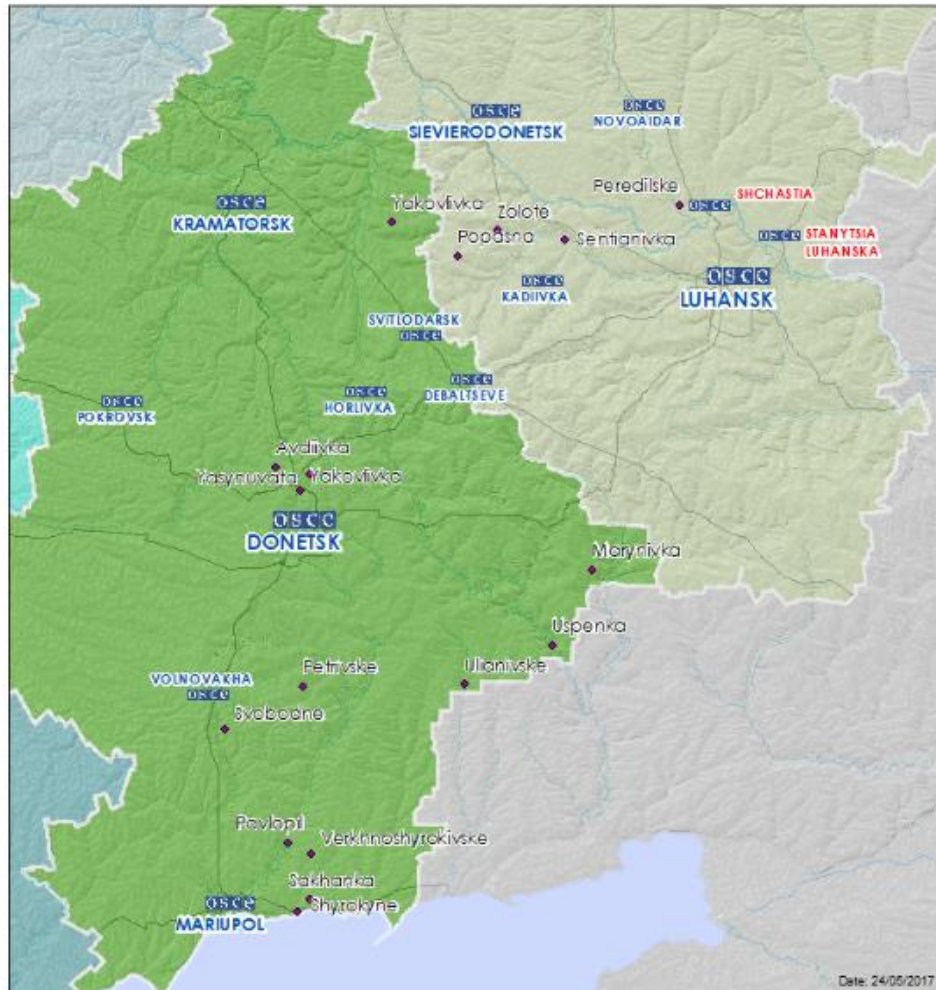

Мапа Донецької та Луганської областей²

² За рішенням Постійної ради №1117 від 21 березня 2014 року, СММ базується у десяти містах на всій території України (Херсон, Одеса, Львів, Івано–Франківськ, Харків, Донецьк, Дніпро, Чернівці, Луганськ і Київ). Ця мапа східної України призначена для ілюстративних цілей. На ній вказані населені пункти, згадані у звіті, а також ті, де є офіси СММ (команди спостерігачів, представництва і передові патрульні бази) в Донецькій і Луганській областях. (Червоним кольором виділені передові патрульні бази, з яких співробітники СММ були тимчасово передислоковані починаючи з 27 вересня 2016 року згідно з рекомендаціями експертів з безпеки з деяких держав–учасниць ОБСЄ).