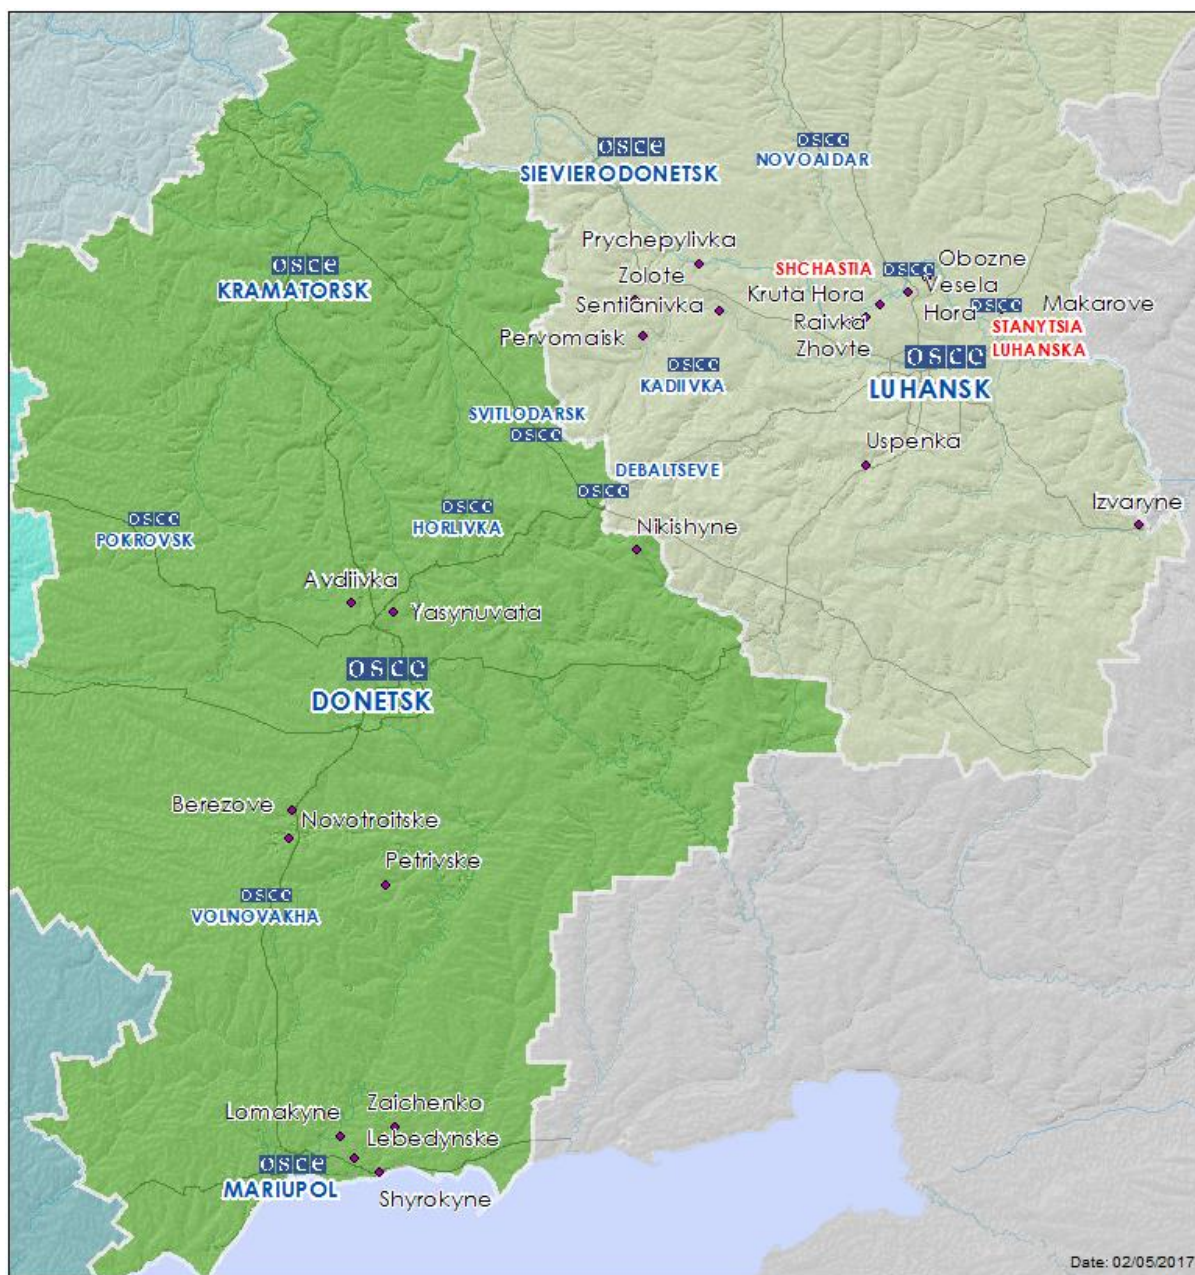

Мапа Донецької та Луганської областей²

² За рішенням Постійної ради №1117 від 21 березня 2014 року, СММ базується у десяти містах на всій території України (Херсон, Одеса, Львів, Івано-Франківськ, Харків, Донецьк, Дніпро, Чернівці, Луганськ і Київ). Ця мапа східної України призначена для ілюстративних цілей. На ній вказані населені пункти, згадані у звіті, а також ті, де є офіси СММ (команди спостерігачів, представництва і передові патрульні бази) в Донецькій і Луганській областях. (Червоним кольором виділені передові патрульні бази, з яких співробітники СММ були тимчасово передислоковані починаючи з 27 вересня 2016 року згідно з рекомендаціями експертів з безпеки з деяких держав-учасниць ОБСЄ).