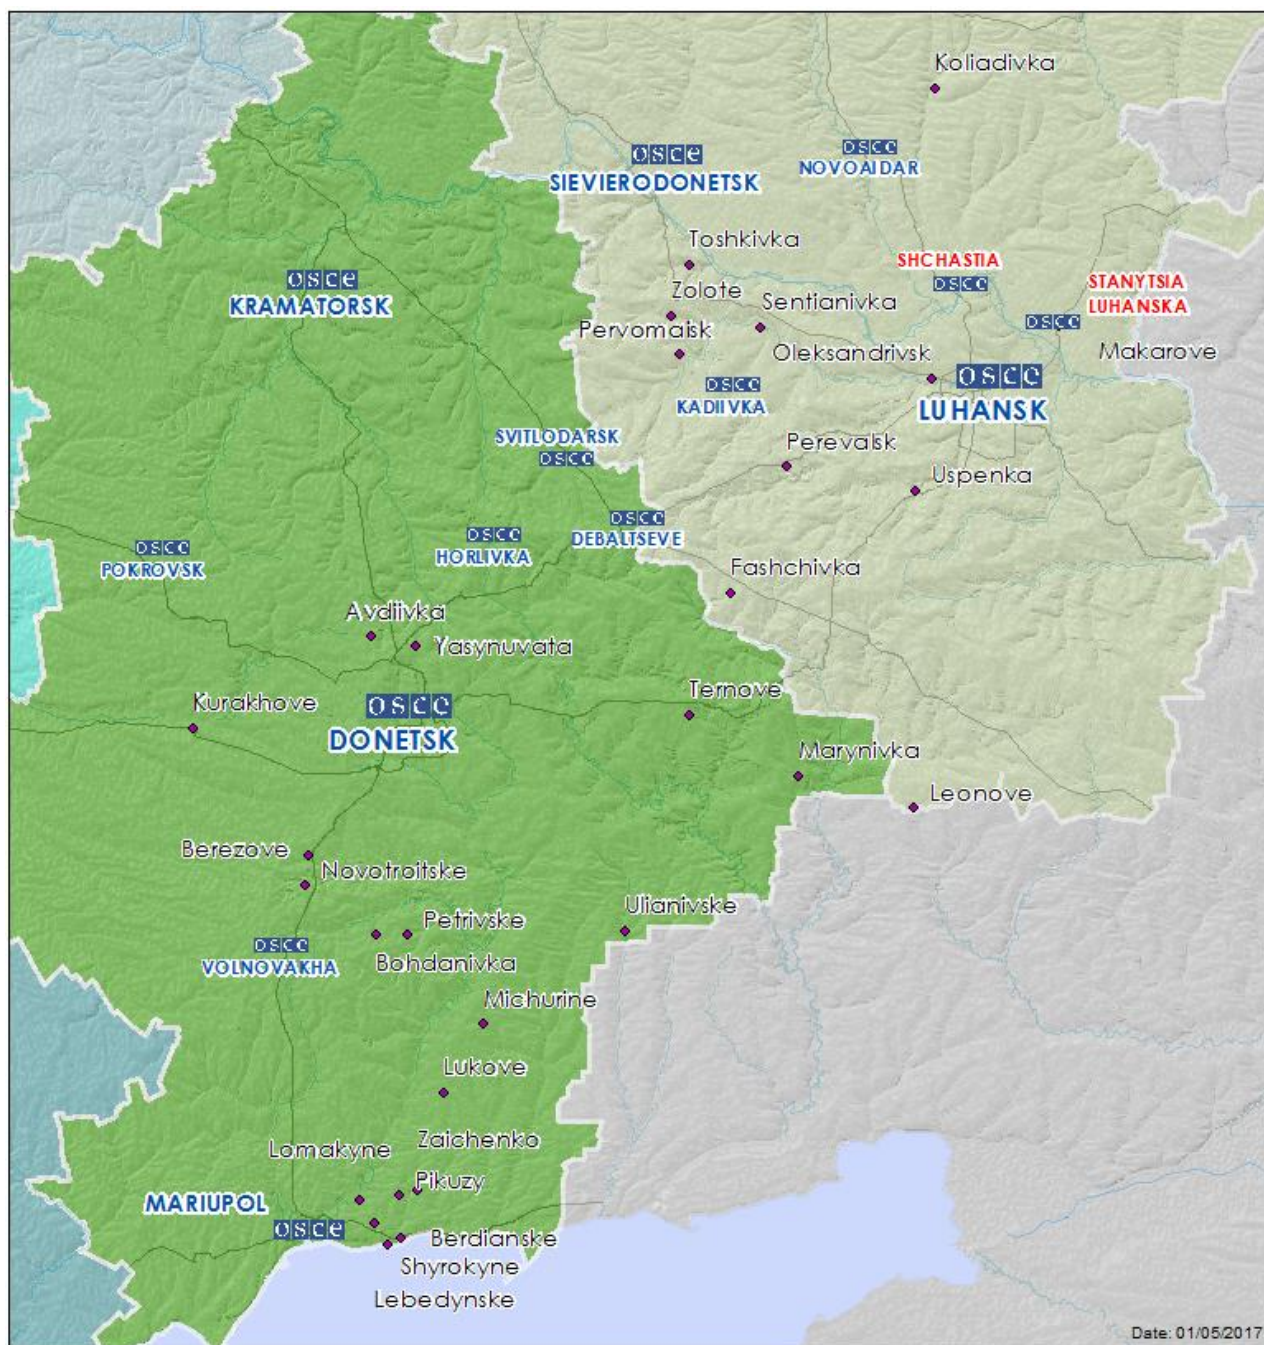

## Мапа Донецької та Луганської областей<sup>2</sup>

<sup>2</sup> За рішенням Постійної ради №1117 від 21 березня 2014 року, СММ базується у десяти містах на всій території України (Херсон, Одеса, Львів, Івано-Франківськ, Харків, Донецьк, Дніпро, Чернівці, Луганськ і Київ). Ця мапа східної України призначена для ілюстративних цілей. На ній вказані населені пункти, згадані у звіті, а також ті, де є офіси СММ (команди спостерігачів, представництва і передові патрульні бази) в Донецькій і Луганській областях. (Червоним кольором виділені передові патрульні бази, з яких співробітники СММ були тимчасово передислоковані починаючи з 27 вересня згідно з рекомендаціями експертів з безпеки з деяких держав-учасниць ОБСЄ).