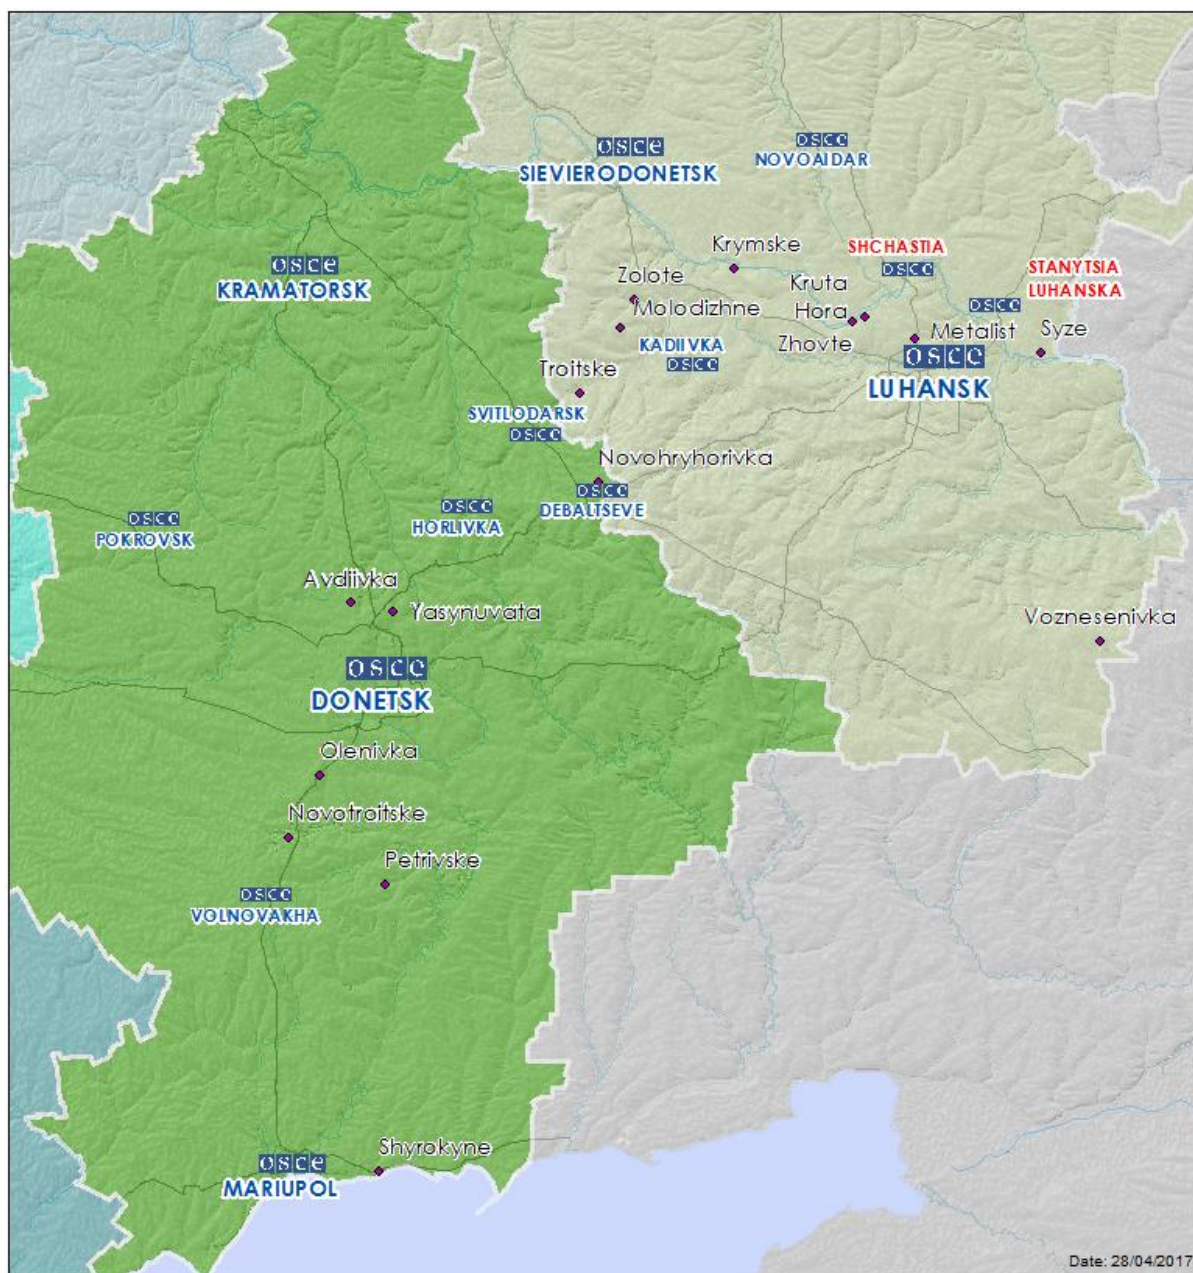

Мапа Донецької та Луганської областей²

² За рішенням Постійної ради №1117 від 21 березня 2014 року, СММ базується у десяти містах на всій території України (Херсон, Одеса, Львів, Івано–Франківськ, Харків, Донецьк, Дніпро, Чернівці, Луганськ і Київ). Ця мапа східної України призначена для ілюстративних цілей. На ній вказані населені пункти, згадані у звіті, а також ті, де є офіси СММ (команди спостерігачів, представництва і передові патрульні бази) в Донецькій і Луганській областях. (Червоним кольором виділені передові патрульні бази, з яких співробітники СММ були тимчасово передислоковані починаючи з 27 вересня 2016 року згідно з рекомендаціями експертів з безпеки з деяких держав–учасниць ОБСЄ).