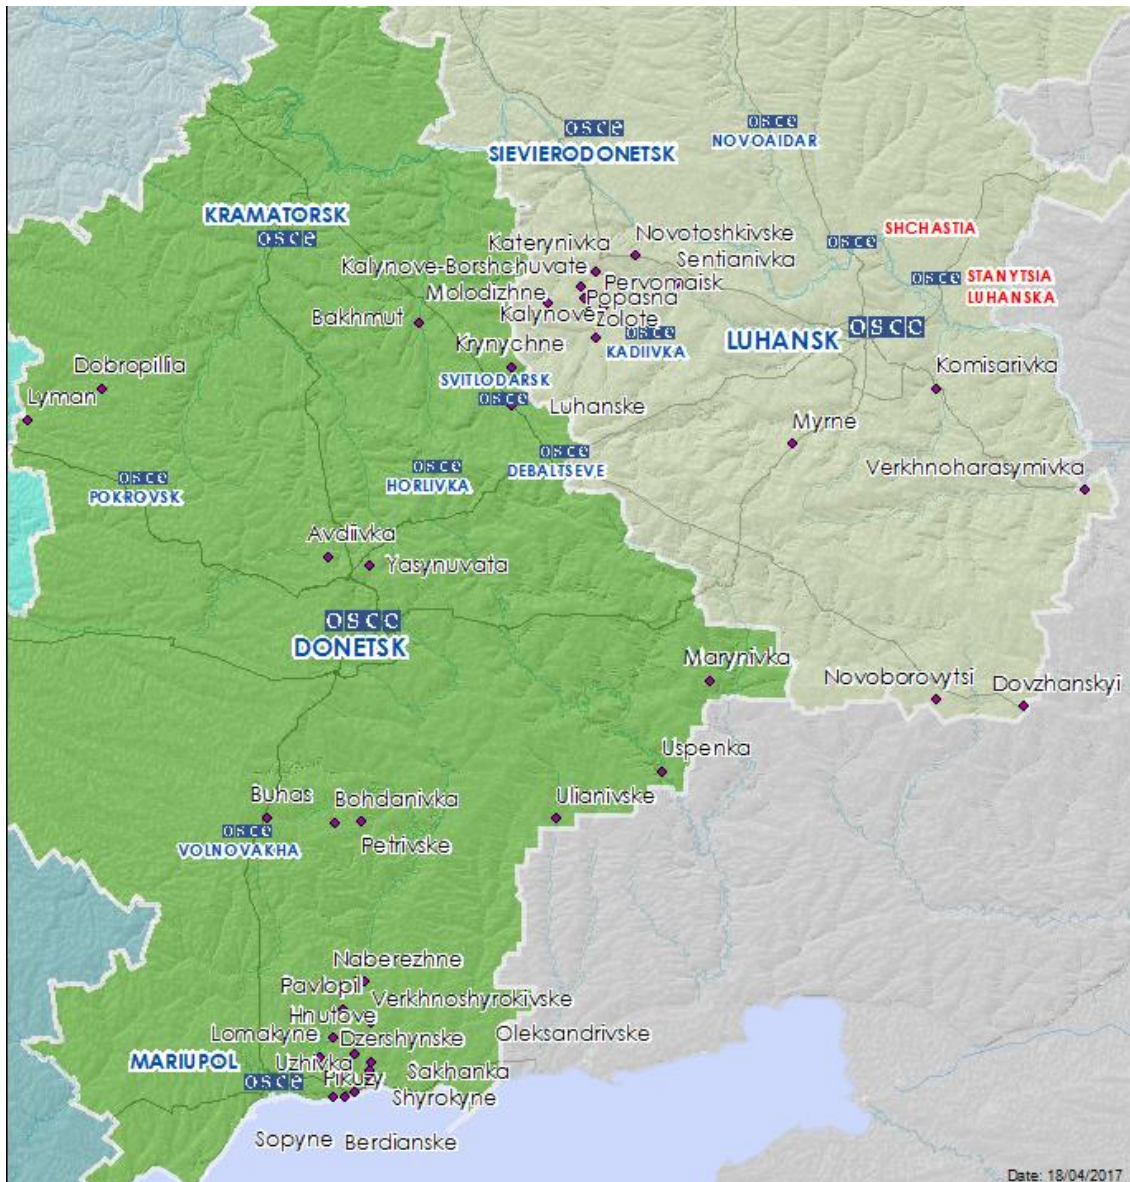

Мапа Донецької та Луганської областей²

² За рішенням Постійної ради №1117 від 21 березня 2014 року, СММ базується у десяти містах на всій території України (Херсон, Одеса, Львів, Івано-Франківськ, Харків, Донецьк, Дніпро, Чернівці, Луганськ і Київ). Ця мапа східної України призначена для ілюстративних цілей. На ній вказані населені пункти, згадані у звіті, а також ті, де є офіси СММ (команди спостерігачів, представництва і передові патрульні бази) в Донецькій і Луганській областях. (Червоним кольором виділені передові патрульні бази, з яких співробітники СММ були тимчасово передислоковані починаючи з 27 вересня згідно з рекомендаціями експертів з безпеки з деяких держав-учасниць ОБСЄ).