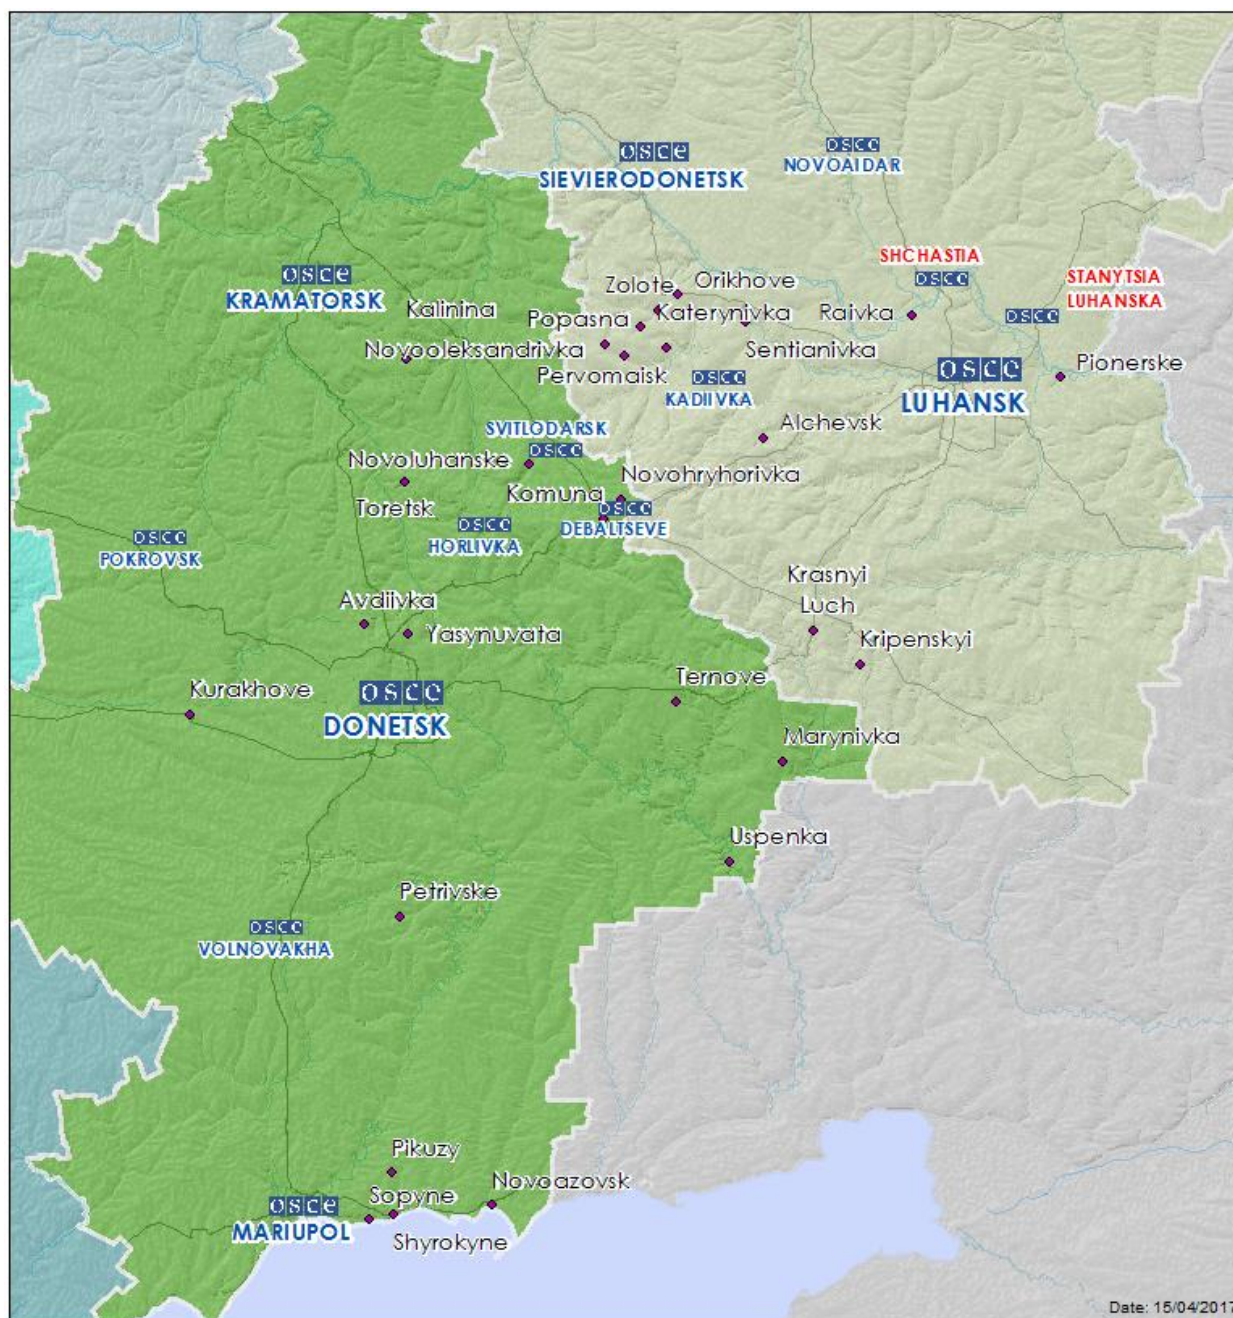

Мапа Донецької та Луганської областей²

² За рішенням Постійної ради №1117 від 21 березня 2014 року, СММ базується у десяти містах на всій території України (Херсон, Одеса, Львів, Івано-Франківськ, Харків, Донецьк, Дніпро, Чернівці, Луганськ і Київ). Ця мапа східної України призначена для ілюстративних цілей. На ній вказані населені пункти, згадані у звіті, а також ті, де є офіси СММ (команди спостерігачів, представництва і передові патрульні бази) в Донецькій і Луганській областях. (Червоним кольором виділені передові патрульні бази, з яких співробітники СММ були тимчасово передислоковані починаючи з 27 вересня згідно з рекомендаціями експертів з безпеки з деяких держав-учасниць ОБСЄ).