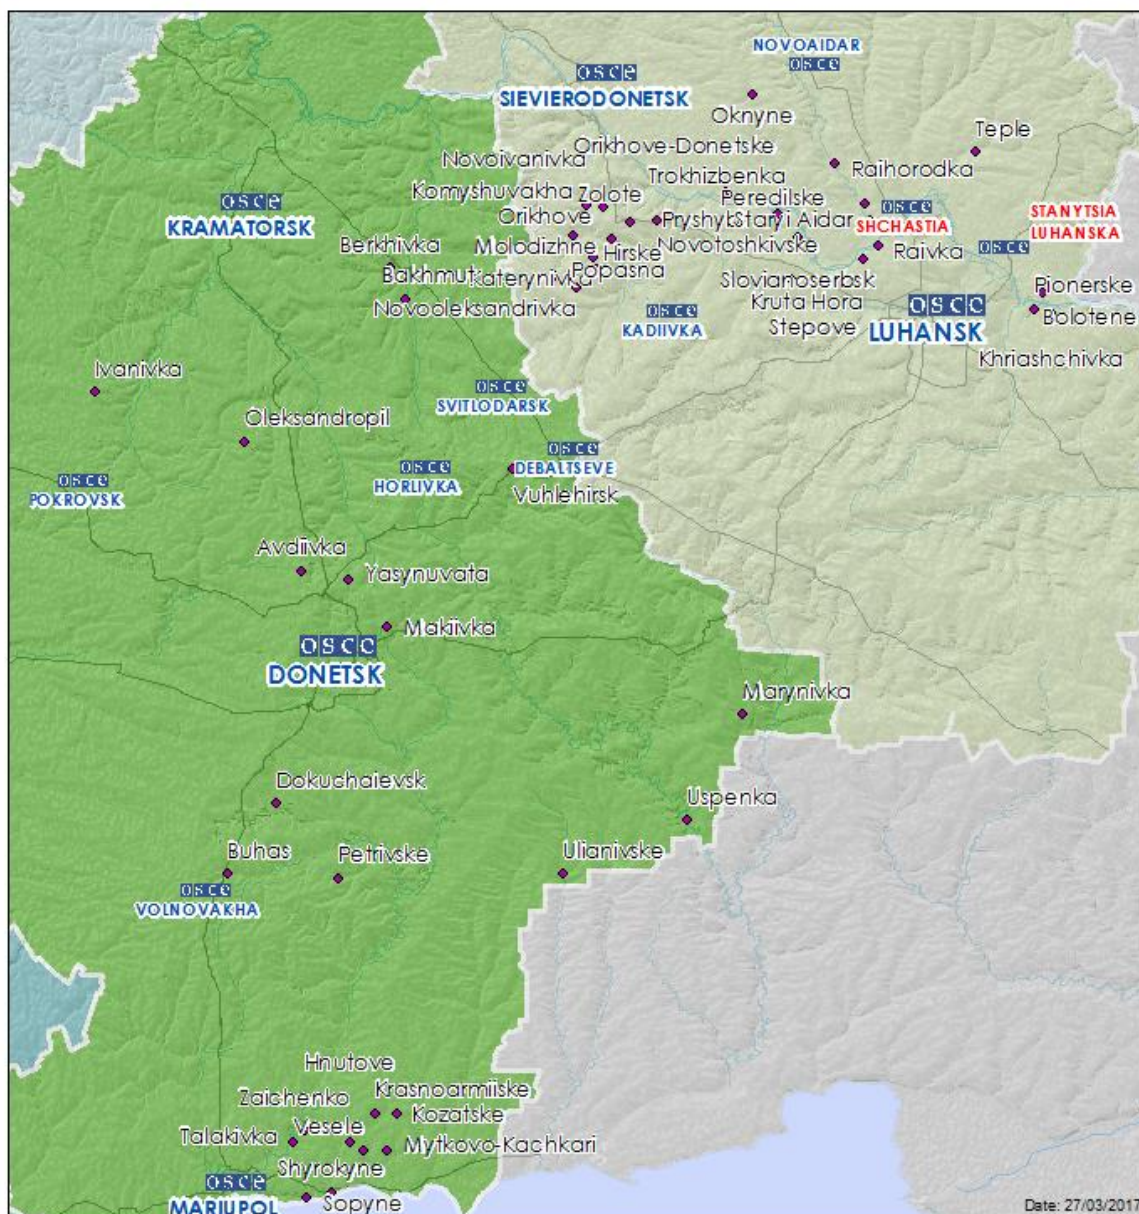

Мапа Донецької та Луганської областей²

² За рішенням Постійної ради №1117 від 21 березня 2014 року, СММ базується у десяти містах на всій території України (Херсон, Одеса, Львів, Івано-Франківськ, Харків, Донецьк, Дніпро, Чернівці, Луганськ і Київ). Ця мапа східної України призначена для ілюстративних цілей. На ній вказані населені пункти, згадані у звіті, а також ті, де є офіси СММ (команди спостерігачів, представництва і передові патрульні бази) в Донецькій і Луганській областях. (Червоним кольором виділені передові патрульні бази, з яких співробітники СММ були тимчасово передислоковані починаючи з 27 вересня згідно з рекомендаціями експертів з безпеки з деяких держав-учасниць ОБСЄ).