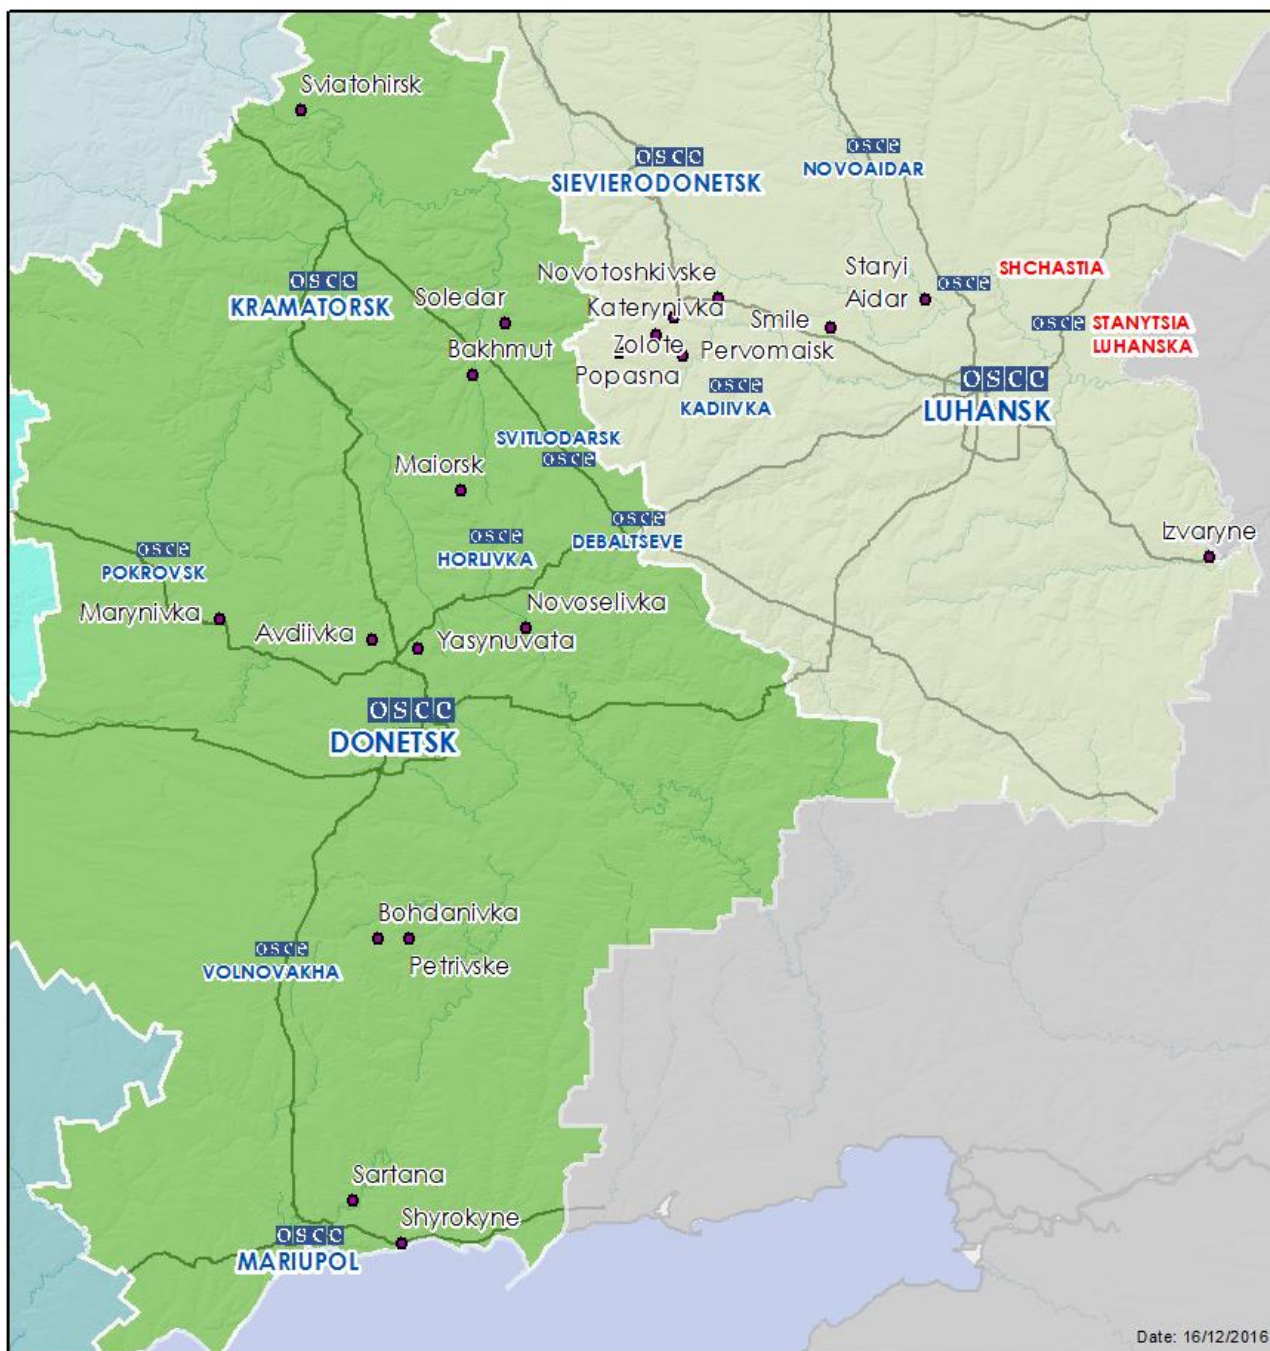

Карта Донецкой и Луганской областей²

² По решению Постоянного совета №1117 от 21 марта 2014 года, СММ базируется в десяти городах на всей территории Украины (Херсон, Одесса, Львов, Ивано-Франковск, Харьков, Донецк, Днепр, Черновцы, Луганск и Киев). Эта карта восточной Украины предназначена для иллюстративных целей. На ней указаны населенные пункты, упомянутые в отчете, а также те, где находятся офисы СММ (команды наблюдателей, представительства и передовые патрульные базы) в Донецкой и Луганской областях. (Красным цветом выделены передовые патрульные базы, с которых сотрудники СММ были временно передислоцированы с 27 сентября на основании рекомендаций экспертов по безопасности из некоторых государств-участников ОБСЕ).