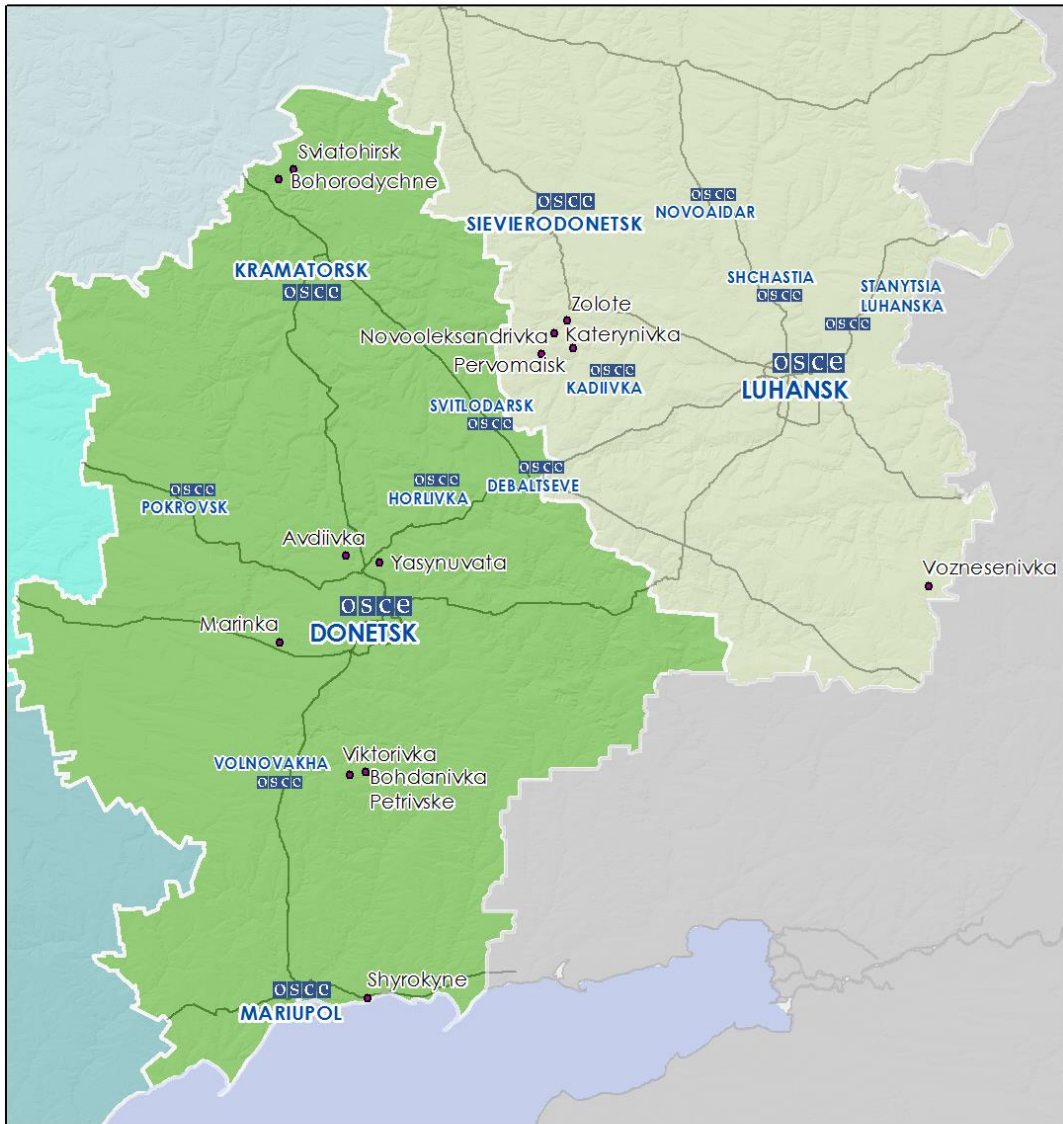

Карта Донецкой и Луганской областей²

² По решению Постоянного Совета №1117 от 21 марта 2014 года, СММ базируется в десяти городах на всей территории Украины (Херсон, Одесса, Львов, Ивано-Франковск, Харьков, Донецк, Днепр, Черновцы, Луганск и Киев). Эта карта восточной Украины предназначена для иллюстративных целей. На ней указаны населенные пункты, упомянутые в отчете, а также те, где находятся офисы СММ (команды наблюдателей, представительства и передовые патрульные базы) в Донецкой и Луганской областях.